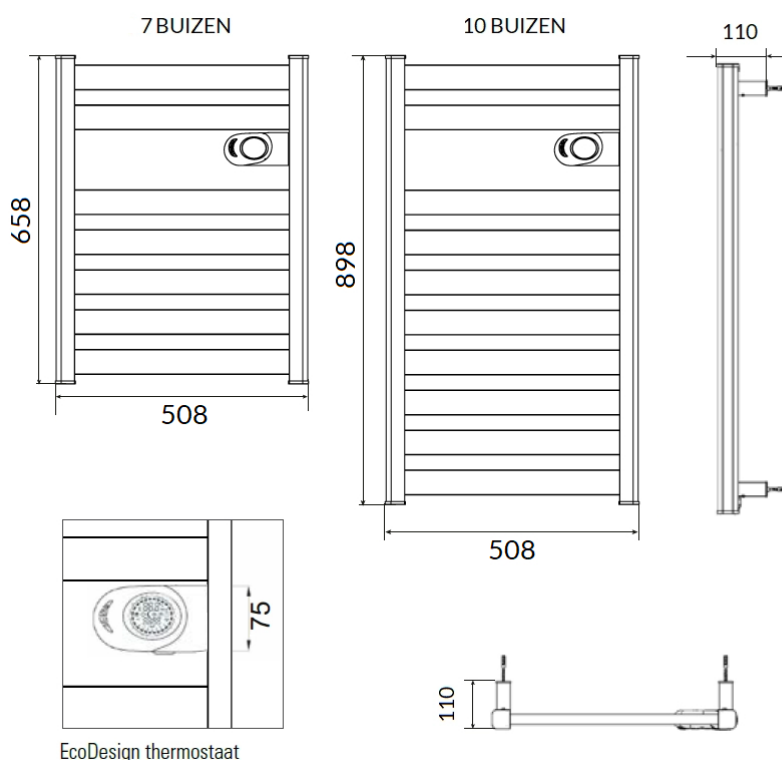

Afmetingen en uitvoeringen

ZION Badkamerradiator;

Type	breedte (mm)	diepte (mm)	kleur vermogen materiaal warmteafgifte	hoogte (mm) verticaal
<i>horizontaal</i>		<i>radiatorbuizen</i>		
212207	508	40	Wit, RAL 9010 500 W	658
212208	508	40	Wit, RAL 9010 750 W	898
212209	508	40	Antraciet, RAL 7016 500 W	658
212210	508	40	Antraciet, RAL 7016 750 W	898

Montage elektrische badkamerradiator

De ZION elektrische radiatoren worden aan de muur bevestigd met de meegeleverde ophangbeugels. Met behulp van deze beugels wordt de radiator 40mm van de wand opgehangen.