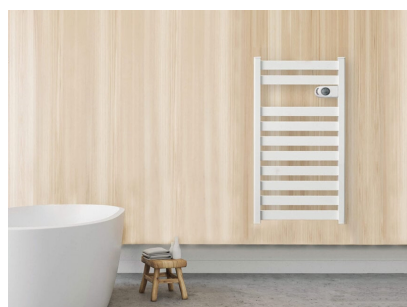

Product details

De ZION radiatoren geven direct een behaaglijke warmte af. Deze warmte is voelbaar zodra u de radiator aanzet. Daarnaast is de gebruikte aluminium behuizing beter bestand tegen corrosie dan de gebruikelijke stalen radiatoren. Verder is deze behuizing ook minder zwaar, waardoor het product makkelijker te installeren is. U kunt deze radiator dusdanig ophangen dat de thermostaat op ooghoogte komt, wat de bediening zeer gebruiksvriendelijk maakt.

Afmetingen en uitvoeringen

ZION Badkamerradiator;

Type	breedte (mm)	diepte (mm)	kleur vermogen materiaal warmteafgifte	hoogte (mm) verticaal
<i>horizontaal</i>		<i>radiatorbuizen</i>		
212207	508	40	Wit, RAL 9010 500 W	658
212208	508	40	Wit, RAL 9010 750 W	898
212209	508	40	Antraciet, RAL 7016 500 W	658
212210	508	40	Antraciet, RAL 7016 750 W	898