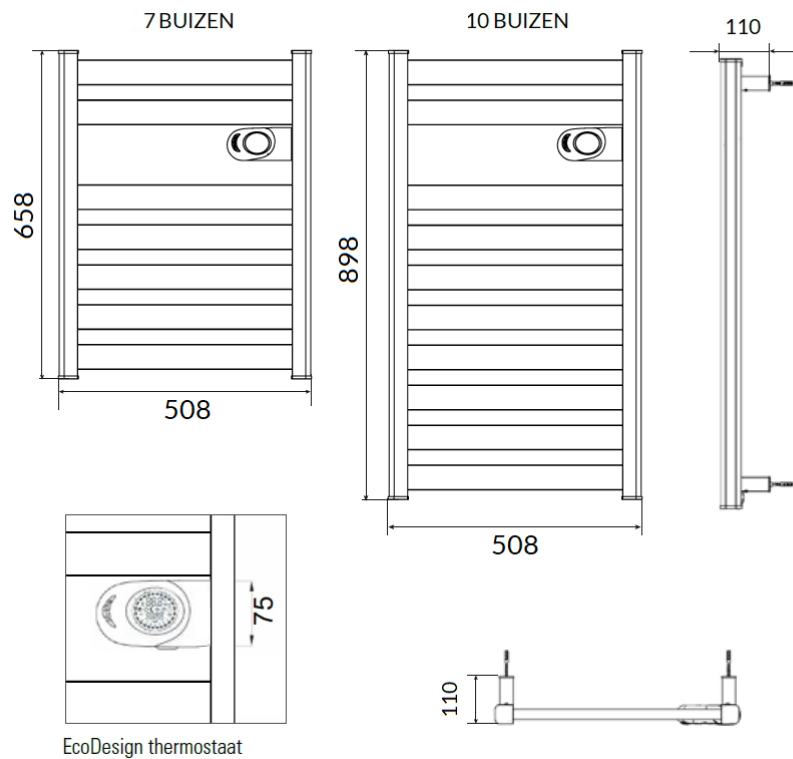

Product details

De ZION radiatoren geven direct een behaaglijke warmte af. Deze warmte is voelbaar zodra u de radiator aanzet. Daarnaast is de gebruikte aluminium behuizing beter bestand tegen corrosie dan de gebruikelijke stalen radiatoren. Verder is deze behuizing ook minder zwaar, waardoor het product makkelijker te installeren is. U kunt deze radiator dusdanig ophangen dat de thermostaat op ooghoogte komt, wat de bediening zeer gebruiksvriendelijk maakt.

Afmetingen en uitvoeringen

ZION Badkamerradiator;

Type	breedte (mm)	diepte (mm)	kleur vermogen materiaal warmteafgifte	hoogte (mm) verticaal
212207	508	40	Wit, RAL 9010 500 W	658
212208	508	40	Wit, RAL 9010 750 W	898
212209	508	40	Antraciet, RAL 7016 500 W	658
212210	508	40	Antraciet, RAL 7016 750 W	898