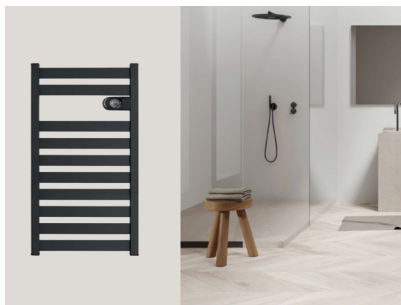

Product details

De ZION radiatoren geven direct een behaaglijke warmte af. Deze warmte is voelbaar zodra u de radiator aanzet. Daarnaast is de gebruikte aluminium behuizing beter bestand tegen corrosie dan de gebruikelijke stalen radiatoren. Verder is deze behuizing ook minder zwaar, waardoor het product makkelijker te installeren is. U kunt deze radiator dusdanig ophangen dat de thermostaat op ooghoogte komt, wat de bediening zeer gebruiksvriendelijk maakt.

Afmetingen en uitvoeringen

ZION Badkamerradiator;

Type	breedte (mm)	diepte (mm)	kleur vermogen materiaal warmteafgifte	hoogte (mm) verticaal
212207	508	40	Wit, RAL 9010 500 W	658
212208	508	40	Wit, RAL 9010 750 W	898
212209	508	40	Antraciet, RAL 7016 500 W	658
212210	508	40	Antraciet, RAL 7016 750 W	898