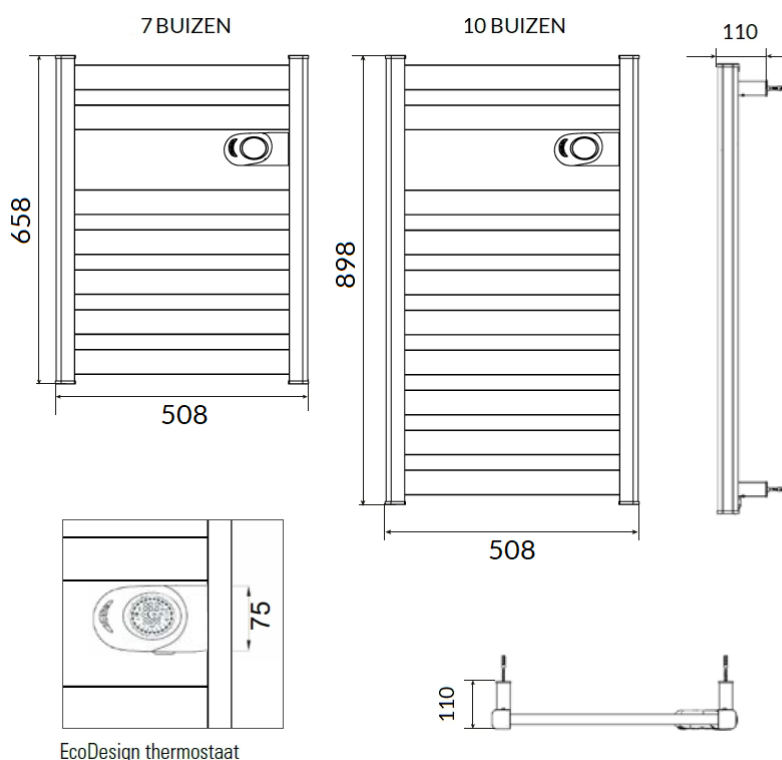

Product details

De ZION radiatoren geven direct een behaaglijke warmte af. Deze warmte is voelbaar zodra u de radiator aanzet. Daarnaast is de gebruikte aluminium behuizing beter bestand tegen corrosie dan de gebruikelijke stalen radiatoren. Verder is deze behuizing ook minder zwaar, waardoor het product makkelijker te installeren is. U kunt deze radiator dusdanig ophangen dat de thermostaat op ooghoogte komt, wat de bediening zeer gebruiksvriendelijk maakt.

Afmetingen en uitvoeringen

ZION Badkamerradiator;

Type	diepte (mm)	kleur	hoogte (mm)
breedte (mm)		vermogen	
<i>horizontaal</i>	<i>radiatorbuizen</i>	<i>materiaal</i>	<i>verticaal</i>
		<i>warmteafgifte</i>	
212207	40	Wit, RAL 9010	658
508		500 W	
212208	40	Wit, RAL 9010	898
508		750 W	
212209	40	Antraciet, RAL 7016	658
508		500 W	
212210	40	Antraciet, RAL 7016	898
508		750 W