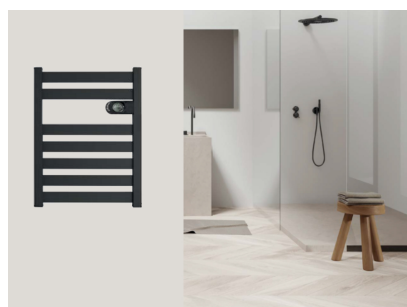

Product details

De ZION radiatoren geven direct een behaaglijke warmte af. Deze warmte is voelbaar zodra u de radiator aanzet. Daarnaast is de gebruikte aluminium behuizing beter bestand tegen corrosie dan de gebruikelijke stalen radiatoren. Verder is deze behuizing ook minder zwaar, waardoor het product makkelijker te installeren is. U kunt deze radiator dusdanig ophangen dat de thermostaat op ooghoogte komt, wat de bediening zeer gebruiksvriendelijk maakt.

Afmetingen en uitvoeringen

ZION Badkamerradiator;

Type	breedte (mm)	diepte (mm)	kleur vermogen materiaal warmteafgifte	hoogte (mm) verticaal
212207	508	40	Wit, RAL 9010 500 W	658
212208	508	40	Wit, RAL 9010 750 W	898
212209	508	40	Antraciet, RAL 7016 500 W	658
212210	508	40	Antraciet, RAL 7016 750 W	898