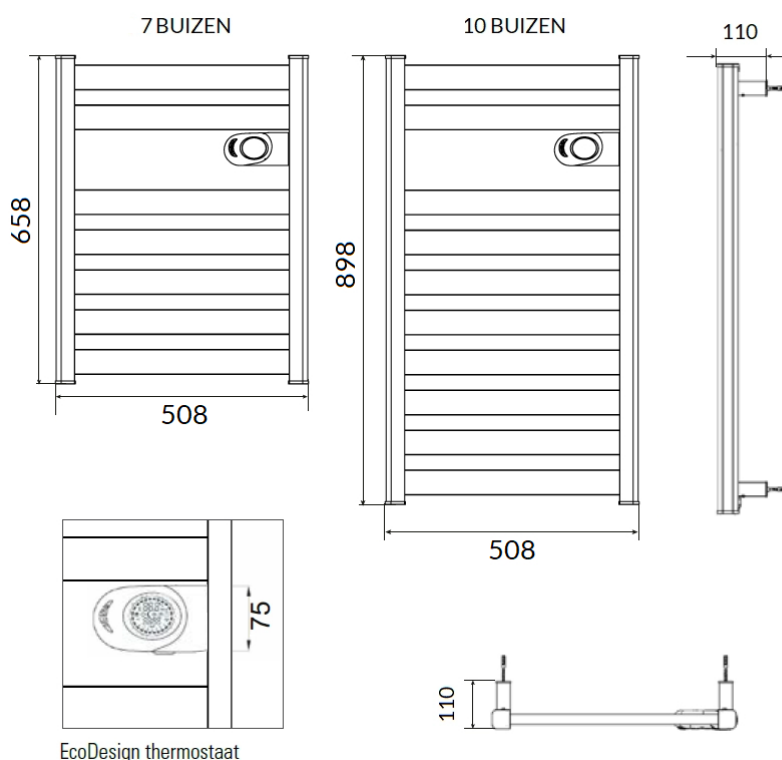

Afmetingen en uitvoeringen

ZION Badkamerradiator;

Type	breedte (mm)	diepte (mm)	kleur vermogen materiaal warmteafgifte	hoogte (mm) verticaal
212207	508	40	Wit, RAL 9010 500 W	658
212208	508	40	Wit, RAL 9010 750 W	898
212209	508	40	Antraciet, RAL 7016 500 W	658
212210	508	40	Antraciet, RAL 7016 750 W	898

Montage elektrische badkamerradiator

De ZION elektrische radiatoren worden aan de muur bevestigd met de meegeleverde ophangbeugels. Met behulp van deze beugels wordt de radiator 40mm van de wand opgehangen.