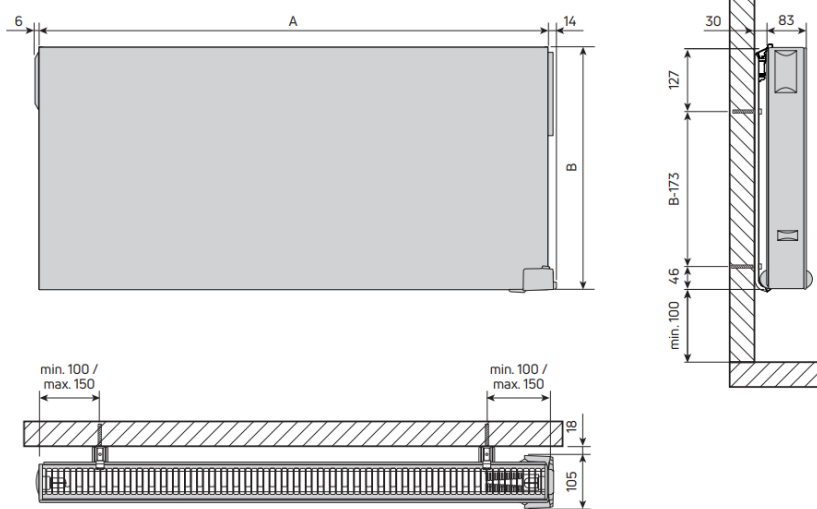

## Afmetingen en vermogens

| totale lengte (mm)<br><i>incl. bediening</i> | Type<br>vermogen<br><i>warmteafgifte</i> | hoogte B (mm)    |                    |
|--|--|------------------|--------------------|
|  |  | <i>verticaal</i> | <i>horizontaal</i> |
| 420  | 3816052<br>500 W                         | 600              | 400                |
| 520  | 3813052<br>500 W                         | 300              | 500                |
| 520  | 3816082<br>750 W                         | 600              | 500                |
| 820  | 3813082<br>750 W                         | 300              | 800                |
| 620  | 3816102<br>1000 W                        | 600              | 600                |
| 1020   | 3813102<br>1000 W                        | 300              | 1000               |
| 720  | 3816122<br>1250 W                        | 600              | 700                |
| 1320   | 3813122<br>1250 W                        | 300              | 1300               |
| 920  | 3816152<br>1500 W                        | 600              | 900                |
| 1620   | 3813152<br>1500 W                        | 300              | 1600               |
| 1220   | 3816202<br>2000 W                        | 600              | 1200               |
| 2020   | 3813202<br>2000 W                        | 300              | 2000               |