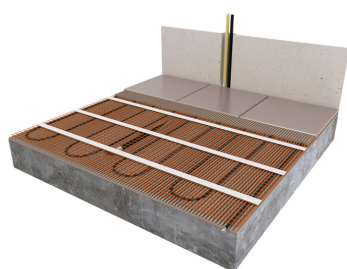

Product details

Deze FloorComfort Mat-sets zijn verkrijgbaar in 14 verschillende oppervlaktes en worden geleverd met de Intelligent Control-klokthermostaat.

Inhoud FloorComfort Mat-Set

- 1 x Verwarmingsmat 4,5 m² / 675 Watt (500 mm x 9 m)
- 1 x MIC-klokthermostaat
- 1 x Vloersensor
- 1 x Flexibele buis voor de sensor
- Uitgebreide installatievoorschriften
- Controle Checkkaart voor de installatie

Installatie elektrische vloerverwarmingsmat

De elektrische verwarmingsmatten worden altijd geïnstalleerd op de plekken waar u de vloer en/of wand verwarmd wilt hebben en worden niet gelegd onder vaste delen die volledig aansluiten op de vloer, zoals bijvoorbeeld een badkuip of douchebak. Ga daarom altijd uit van het vrije oppervlak dat ook daadwerkelijk verwarmd wordt. Om de verwarmingsmat passend te maken, knipt u de webbing door en vervolgens voorziet u het gehele te verwarmen oppervlak van elektrische verwarming. Zorg ervoor dat u altijd alleen de webbing doorknipt, want de elektrische kabel dient altijd in zijn geheel verwerkt te worden en mag **nooit** worden ingeknipt.

Extra Informatie

- Hele comfortabele manier van verwarmen
- Zeer snelle opwarmtijd
- Efficiënte en energiezuinige aansturing
- Geen hak-, breek of freeswerk nodig
- Direct te verwerken in tegelijm of egalisatielaag
- Toepasbaar als hoofd - of bijverwarming
- Eenvoudige installatie
- Eenvoudig in gebruik
- Goedkoop in aanschaf
- Lage verbruikskosten
- 100 % waterdicht
- Volledig onderhoudsvrij

Technische details elektrische verwarmingsmat (4,5 m²/675W)

De verwarmingskabel is gelijkmatig bevestigd op een glasvezelnet (met een lusafstand van ca. 10 cm). De isolatie van deze kabel is gemaakt van TEFLON en de beschermmantel is van PVC, daardoor is de verwarmingskabel zeer duurzaam en 100% waterdicht. Hierdoor zijn alle verwarmingsmatten geschikt voor installatie in geheel natte ruimtes.