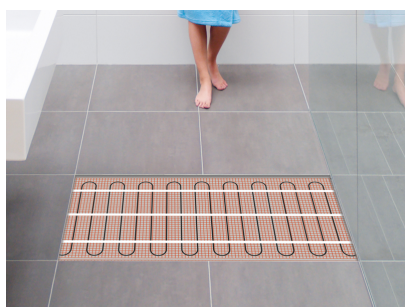

Product details

Deze FloorComfort Mat-sets zijn verkrijgbaar in 14 verschillende oppervlaktes en worden geleverd met de Intelligent Control-klokthermostaat.

Inhoud FloorComfort Mat-Set

- 1 x Verwarmingsmat 4,5 m² / 675 Watt (500 mm x 9 m)
- 1 x MIC-klokthermostaat
- 1 x Vloersensor
- 1 x Flexibele buis voor de sensor
- Uitgebreide installatievoorschriften
- Controle Checkkaart voor de installatie

Installatie elektrische vloerverwarmingsmat

De elektrische verwarmingsmatten worden altijd geïnstalleerd op de plekken waar u de vloer en/of wand verwarmd wilt hebben en worden niet gelegd onder vaste delen die volledig aansluiten op de vloer, zoals bijvoorbeeld een badkuip of douchebak. Ga daarom altijd uit van het vrije oppervlak dat ook daadwerkelijk verwarmd wordt. Om de verwarmingsmat passend te maken, knipt u de webbing door en vervolgens voorziet u het gehele te verwarmen oppervlak van elektrische verwarming. Zorg ervoor dat u altijd alleen de webbing doorknipt, want de elektrische kabel dient altijd in zijn geheel verwerkt te worden en mag **nooit** worden ingeknipt.

Extra Informatie

- Hele comfortabele manier van verwarmen
- Zeer snelle opwarmtijd
- Efficiënte en energiezuinige aansturing
- Geen hak-, breek of freeswerk nodig
- Direct te verwerken in tegelijm of egalisatielaag
- Toepasbaar als hoofd - of bijverwarming
- Eenvoudige installatie
- Eenvoudig in gebruik
- Goedkoop in aanschaf
- Lage verbruikskosten
- 100 % waterdicht
- Volledig onderhoudsvrij

Technische details elektrische verwarmingsmat (4,5 m²/675W)

De verwarmingskabel is gelijkmatig bevestigd op een glasvezelnet (met een lusafstand van ca. 10 cm). De isolatie van deze kabel is gemaakt van TEFLON en de beschermmantel is van PVC, daardoor is de verwarmingskabel zeer duurzaam en 100% waterdicht. Hierdoor zijn alle verwarmingsmatten geschikt voor installatie in geheel natte ruimtes.