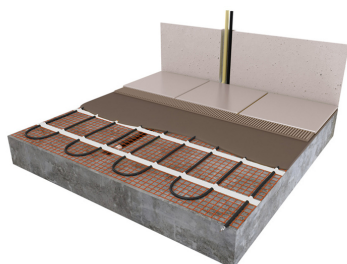

Product details

Deze FloorComfort Mat-sets zijn verkrijgbaar in 14 verschillende oppervlaktes en worden geleverd met de Intelligent Control-klokthermostaat.

Inhoud FloorComfort Mat-Set

- 1 x Verwarmingsmat 4,5 m² / 675 Watt (500 mm x 9 m)
- 1 x MIC-klokthermostaat
- 1 x Vloersensor
- 1 x Flexibele buis voor de sensor
- Uitgebreide installatievoorschriften
- Controle Checkkaart voor de installatie

Installatie elektrische vloerverwarmingsmat

De elektrische verwarmingsmatten worden altijd geïnstalleerd op de plekken waar u de vloer en/of wand verwarmd wilt hebben en worden niet gelegd onder vaste delen die volledig aansluiten op de vloer, zoals bijvoorbeeld een badkuip of douchebak. Ga daarom altijd uit van het vrije oppervlak dat ook daadwerkelijk verwarmd wordt. Om de verwarmingsmat passend te maken, knipt u de webbing door en vervolgens voorziet u het gehele te verwarmen oppervlak van elektrische verwarming. Zorg ervoor dat u altijd alleen de webbing doorknipt, want de elektrische kabel dient altijd in zijn geheel verwerkt te worden en mag **nooit** worden ingeknipt.

Extra Informatie

- Hele comfortabele manier van verwarmen
- Zeer snelle opwarmtijd
- Efficiënte en energiezuinige aansturing
- Geen hak-, breek of freeswerk nodig
- Direct te verwerken in tegelijm of egalisatielaag
- Toepasbaar als hoofd - of bijverwarming
- Eenvoudige installatie
- Eenvoudig in gebruik
- Goedkoop in aanschaf
- Lage verbruikskosten
- 100 % waterdicht
- Volledig onderhoudsvrij

Technische details elektrische verwarmingsmat (4,5 m²/675W)

De verwarmingskabel is gelijkmatig bevestigd op een glasvezelnet (met een lusafstand van ca. 10 cm). De isolatie van deze kabel is gemaakt van TEFLON en de beschermmantel is van PVC, daardoor is de verwarmingskabel zeer duurzaam en 100% waterdicht. Hierdoor zijn alle verwarmingsmatten geschikt voor installatie in geheel natte ruimtes.