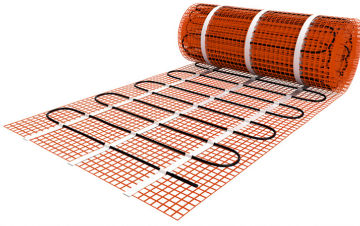

Product details

Deze FloorComfort Mat-sets zijn verkrijgbaar in 14 verschillende oppervlaktes en worden geleverd met de Intelligent Control-klokthermostaat.

Inhoud FloorComfort Mat-Set

- 1 x Verwarmingsmat 4,5 m² / 675 Watt (500 mm x 9 m)
- 1 x MIC-klokthermostaat
- 1 x Vloersensor
- 1 x Flexibele buis voor de sensor
- Uitgebreide installatievoorschriften
- Controle Checkkaart voor de installatie

Installatie elektrische vloerverwarmingsmat

De elektrische verwarmingsmatten worden altijd geïnstalleerd op de plekken waar u de vloer en/of wand verwarmd wilt hebben en worden niet gelegd onder vaste delen die volledig aansluiten op de vloer, zoals bijvoorbeeld een badkuip of douchebak. Ga daarom altijd uit van het vrije oppervlak dat ook daadwerkelijk verwarmd wordt. Om de verwarmingsmat passend te maken, knipt u de webbing door en vervolgens voorziet u het gehele te verwarmen oppervlak van elektrische verwarming. Zorg ervoor dat u altijd alleen de webbing doorknipt, want de elektrische kabel dient altijd in zijn geheel verwerkt te worden en mag **nooit** worden ingeknipt.

Extra Informatie

- Hele comfortabele manier van verwarmen
- Zeer snelle opwarmtijd
- Efficiënte en energiezuinige aansturing
- Geen hak-, breek of freeswerk nodig
- Direct te verwerken in tegelijm of egalisatielaag
- Toepasbaar als hoofd - of bijverwarming
- Eenvoudige installatie
- Eenvoudig in gebruik
- Goedkoop in aanschaf
- Lage verbruikskosten
- 100 % waterdicht
- Volledig onderhoudsvrij

Technische details elektrische verwarmingsmat (4,5 m²/675W)

De verwarmingskabel is gelijkmatig bevestigd op een glasvezelnet (met een lusafstand van ca. 10 cm). De isolatie van deze kabel is gemaakt van TEFLON en de beschermmantel is van PVC, daardoor is de verwarmingskabel zeer duurzaam en 100% waterdicht. Hierdoor zijn alle verwarmingsmatten geschikt voor installatie in geheel natte ruimtes.