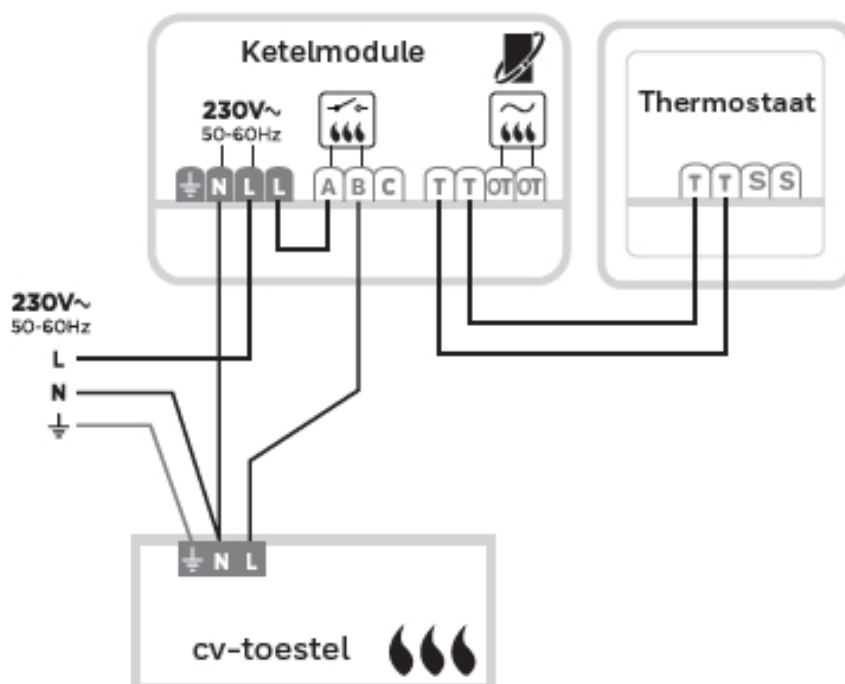

Aansluitschema

Bedradingschema's

A. 230V AAN/UIT CV-ketel

B. 24V AAN/UIT CV-ketel