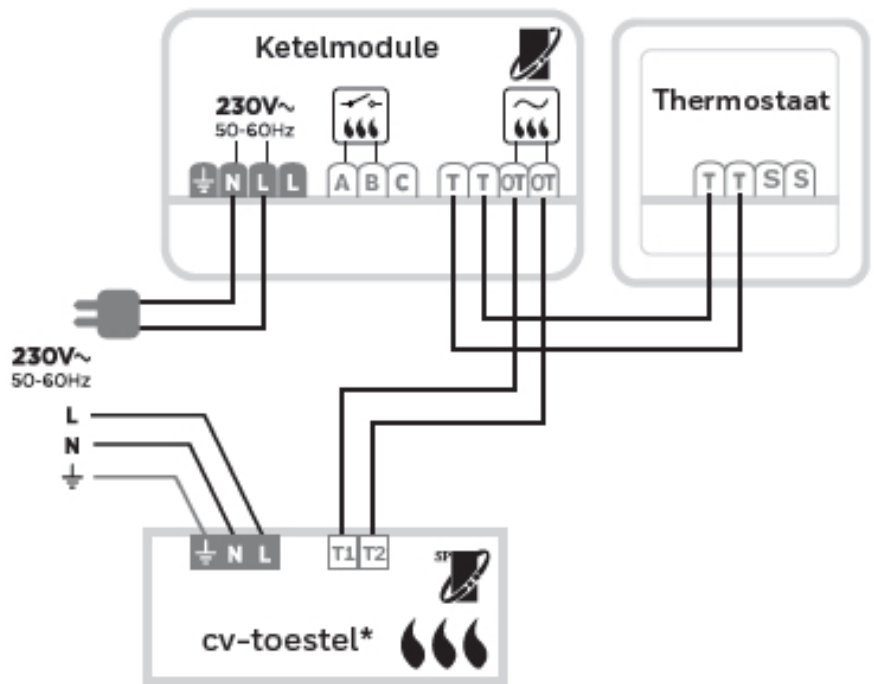

- Eenvoudige wandmontage (direct op de wand of op een inbouwdoos).
- Aan te sluiten op de 2-draadsbedrading van de oude thermostaat.
- Eenvoudige installatie van de ketelmodule via een 2-draadsverbinding naar de ketel.

**Ketelmodule**

- Voeding: 230V
- Schakeling: AAN/UIT of OpenTherm (afhankelijk van warmtebron)
- Communicatie afstand: 100 meter open, 30 meter bebouwd
- Ook toe te passen met zoneafsluiters en stadsverwarmingsafsluiters
- LED-indicatie voor voeding en communicatie met thermostaat
- Directe ketelaansturing voor test met slechts één toetsdruk

### Aansluitschema

#### Bedradingschema's

A. 230V AAN/UIT CV-ketel

B. 24V AAN/UIT CV-ketel

C. OpenTherm CV-ketel

D. Stadsverwarming of zoneregelsat-aansluiting

E. 230V 2- en 3-wegzoneklep

\* Voor de juiste klemnummers zie aansluitschema toestel