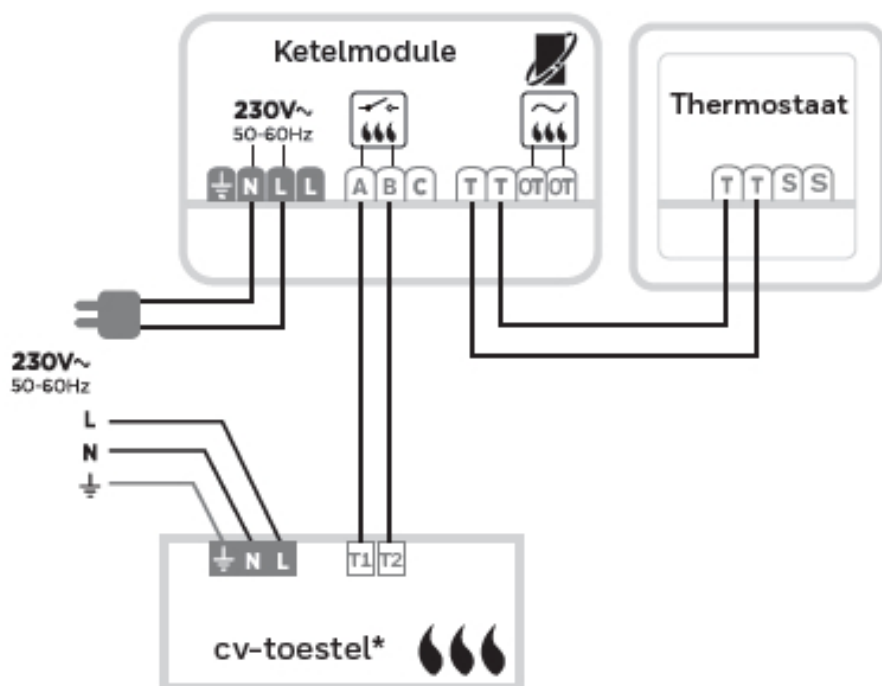

C. OpenTherm CV-ketel

D. Stadsverwarming of zoneregelsat-aansluiting