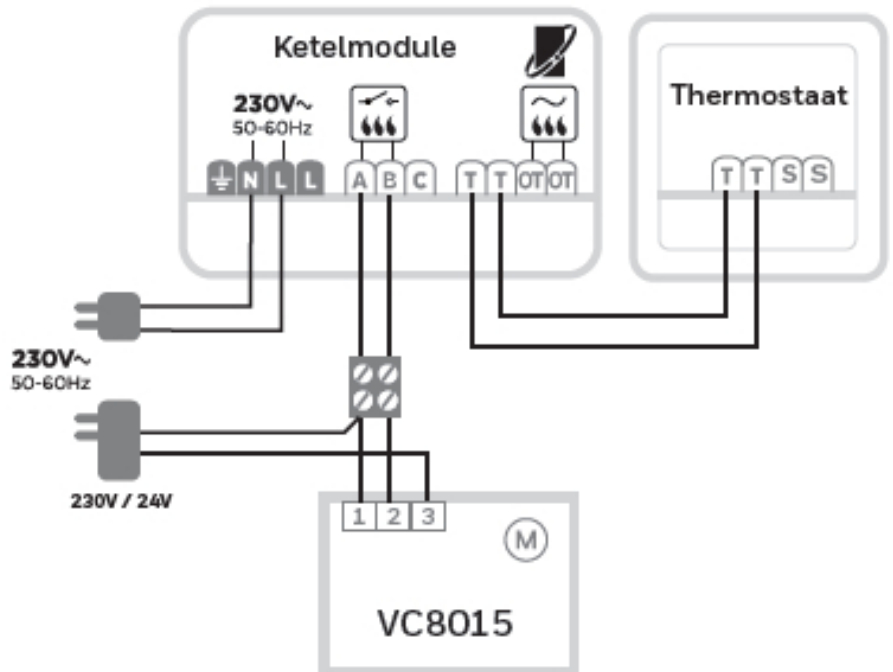

- Eenvoudige wandmontage (direct op de wand of op een inbouwdoos).
- Aan te sluiten op de 2-draadsbedrading van de oude thermostaat.
- Eenvoudige installatie van de ketelmodule via een 2-draadsverbinding naar de ketel.

**Ketelmodule**

- Voeding: 230V
- Schakeling: AAN/UIT of OpenTherm (afhankelijk van warmtebron)
- Communicatie afstand: 100 meter open, 30 meter bebouwd
- Ook toe te passen met zoneafsluiters en stadsverwarmingsafsluiters
- LED-indicatie voor voeding en communicatie met thermostaat
- Directe ketelaansturing voor test met slechts één toetsdruk

### Aansluitschema

#### Bedradingschema's

A. 230V AAN/UIT CV-ketel

B. 24V AAN/UIT CV-ketel

C. OpenTherm CV-ketel

D. Stadsverwarming of zoneregelsat-aansluiting

E. 230V 2- en 3-wegzoneklep

\* Voor de juiste klemnummers zie aansluitschema toestel