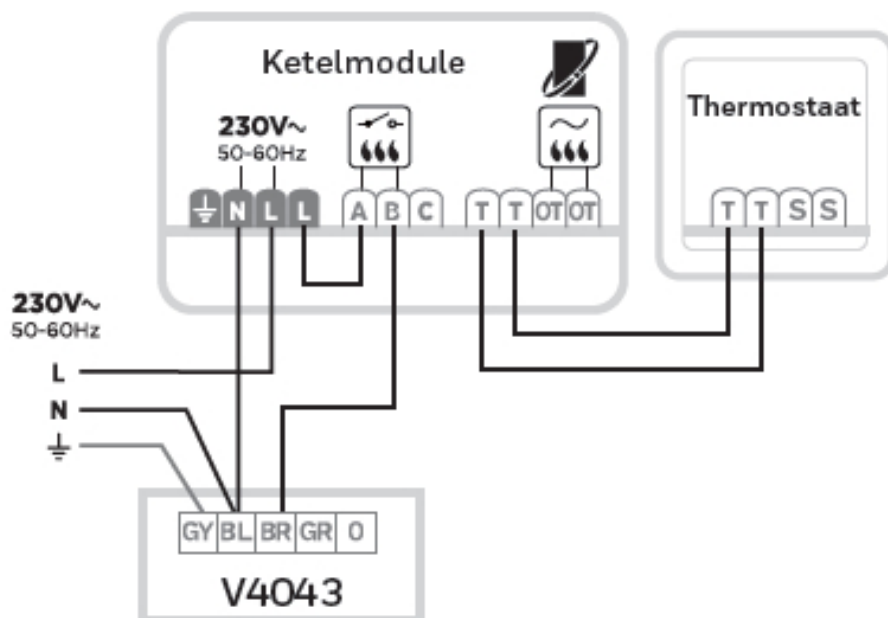

- Eenvoudige wandmontage (direct op de wand of op een inbouwdoos).
- Aan te sluiten op de 2-draadsbedrading van de oude thermostaat.
- Eenvoudige installatie van de ketelmodule via een 2-draadsverbinding naar de ketel.

**Ketelmodule**

- Voeding: 230V
- Schakeling: AAN/UIT of OpenTherm (afhankelijk van warmtebron)
- Communicatie afstand: 100 meter open, 30 meter bebouwd
- Ook toe te passen met zoneafsluiters en stadsverwarmingsafsluiters
- LED-indicatie voor voeding en communicatie met thermostaat
- Directe ketelaansturing voor test met slechts één toetsdruk

### Aansluitschema

#### Bedradingschema's

A. 230V AAN/UIT CV-ketel

B. 24V AAN/UIT CV-ketel

C. OpenTherm CV-ketel

D. Stadsverwarming of zoneregelsat-aansluiting

E. 230V 2- en 3-wegzoneklep

\* Voor de juiste klemnummers zie aansluitschema toestel