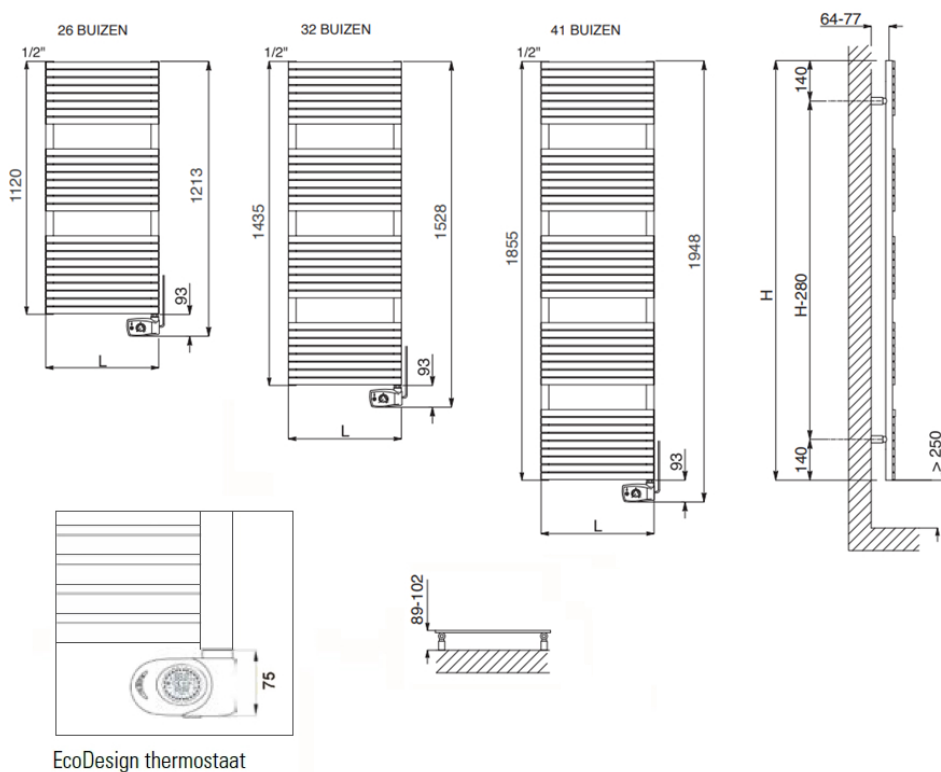

Afmetingen en uitvoeringen

STEFANIA Badkamerradiator, RVS;

Type	breedte (mm)	diepte (mm)	kleur vermogen materiaal warmteafgifte	hoogte (mm)
	<i>horizontaal</i>	<i>radiatorbuizen</i>		<i>verticaal</i>
370601		40	Roestvrij staal 400 W	1120
370602		40	Roestvrij staal 500 W	1435
370603		40	Roestvrij staal 700 W	1855

Montage elektrische badkamerradiator

De STEFANIA elektrische radiatoren worden aan de muur bevestigd met de meegeleverde ophangbeugels. Met behulp van deze beugels wordt de radiator 64mm

tot 77mm van de wand opgehangen.		
Afstanden	wand tot achterkant radiator	:
64 mm ~ 77 mm		
	wand tot voorkant radiator	:
98 mm ~ 102 mm		