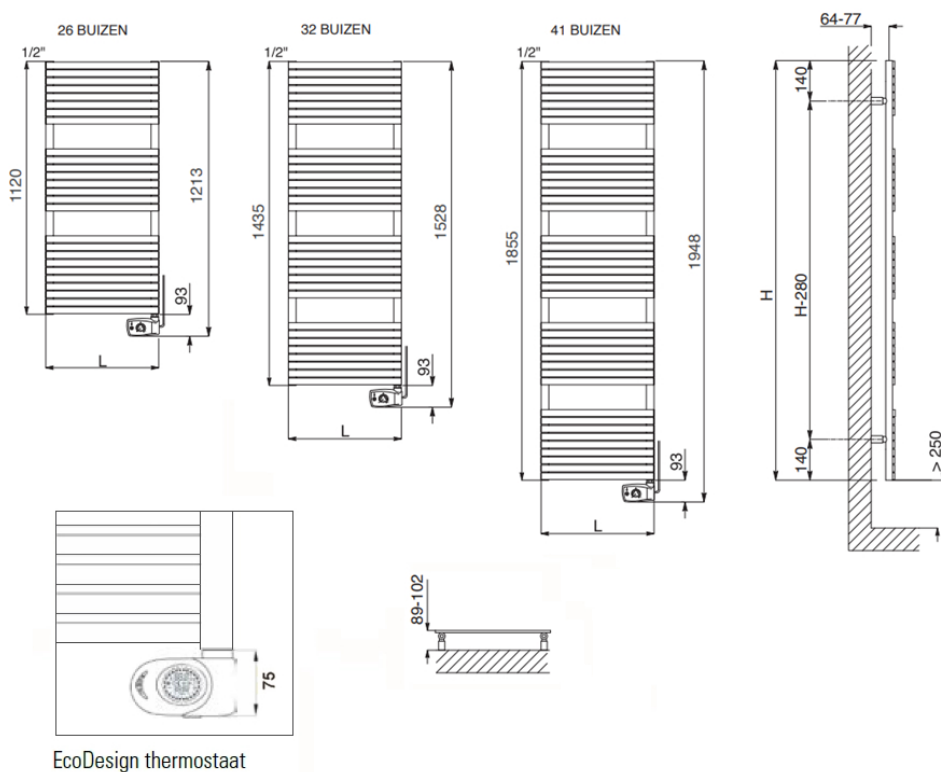

Afmetingen en uitvoeringen

STEFANIA Badkamerradiator, RVS;

| Type | breedte (mm) | diepte (mm) | kleur vermogen materiaal warmteafgifte | hoogte (mm) |
|--------|--------------------|-----------------------|-------------------------------------------------|------------------|
| | <i>horizontaal</i> | <i>radiatorbuizen</i> | | <i>verticaal</i> |
| 370601 | | | Roestvrij staal 400 W | 1120 |
| 370602 | | 40 | Roestvrij staal 500 W | 1435 |
| 370603 | | 40 | Roestvrij staal 700 W | 1855 |

Montage elektrische badkamerradiator

De STEFANIA elektrische radiatoren worden aan de muur bevestigd met de meegeleverde ophangbeugels. Met behulp van deze beugels wordt de radiator 64mm

| | | |
|----------------------------------|------------------------------|---|
| tot 77mm van de wand opgehangen. | | |
| Afstanden | wand tot achterkant radiator | : |
| 64 mm ~ 77 mm | | |
| | wand tot voorkant radiator | : |
| 98 mm ~ 102 mm | | |