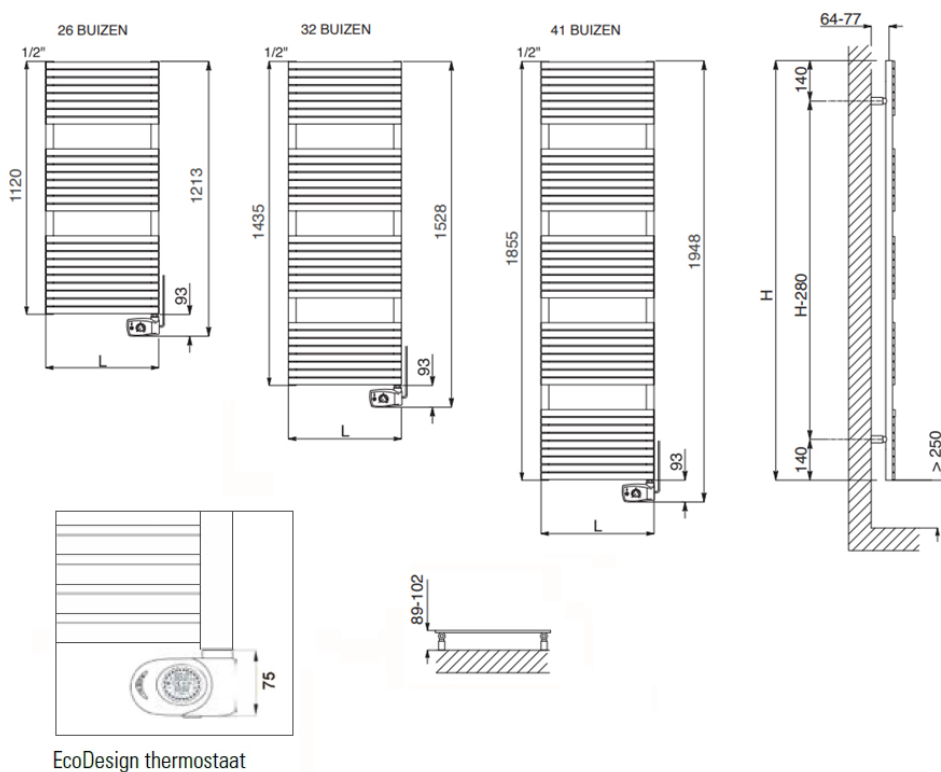

Afmetingen en uitvoeringen

STEFANIA Badkamerradiator, RVS;

Type	breedte (mm)	diepte (mm)	kleur vermogen materiaal warmteafgifte	hoogte (mm)
	<i>horizontaal</i>	<i>radiatorbuizen</i>		<i>verticaal</i>
370601	500	40	Roestvrij staal 400 W	1120
370602	500	40	Roestvrij staal 500 W	1435
370603	600	40	Roestvrij staal 700 W	1855

Montage elektrische badkamerradiator

De STEFANIA elektrische radiatoren worden aan de muur bevestigd met de meegeleverde ophangbeugels. Met behulp van deze beugels wordt de radiator 64mm

tot 77mm van de wand opgehangen.		
Afstanden	wand tot achterkant radiator	:
64 mm ~ 77 mm		
	wand tot voorkant radiator	:
98 mm ~ 102 mm		