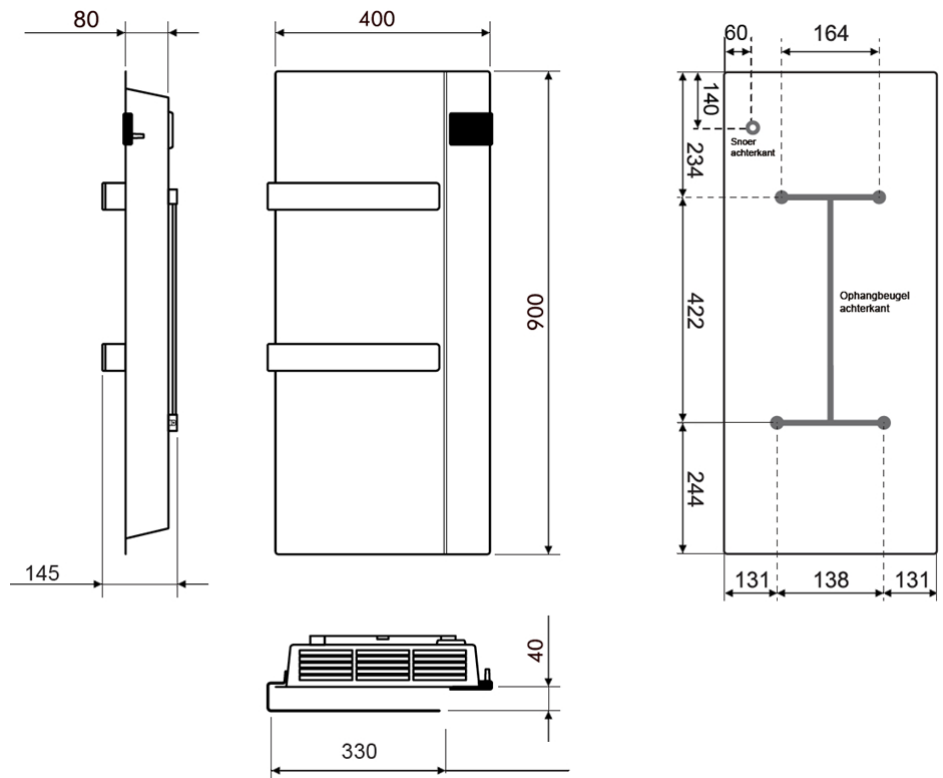

## Afmetingen en uitvoeringen

ONSEN Badkamerradiator met Dual Therm technology systeem;

Type	diepte (mm)	kleur	hoogte (mm)
breedte (mm)		vermogen	
<i>horizontaal</i>	<i>radiator</i>	<i>materiaal</i>	<i>verticaal</i>
		<i>warmteafgifte</i>	

## Montage elektrische badkamerradiator

De ONSEN radiatoren worden aan de muur bevestigd met de meegeleverde ophangbeugel. Met behulp van deze beugel wordt de elektrische radiator 25mm van de wand opgehangen.