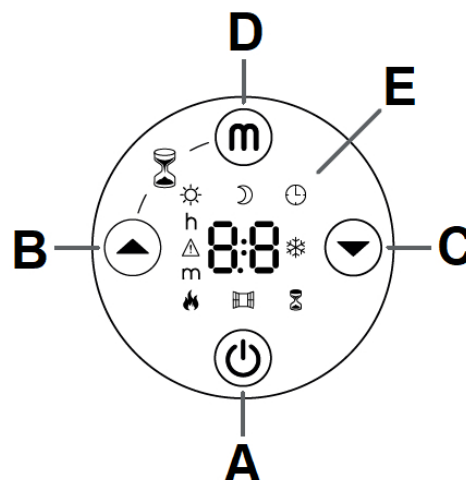

- A
- B
- C
- D
- E
- :
- :
- :
- :
- :
- :
- Stand-by
- Temperatuur verhogen
- Temperatuur verlagen
- Modus
- Display-weergave

Met behulp van de diverse bedieningsmodi bepaalt u zelf nauwkeurig en energiezuinig het warmtecomfort in uw badkamer. De boost-functie zorgt voor een verwarming zonder programmering. De ONSEN gaat dan 15 minuten lang op vol vermogen verwarmen. Op het display gaat een teller aflopen en wanneer de tijd verstreken is schakelt de ONSEN zichzelf uit.

Montage

De radiator wordt aan de wand bevestigd met behulp van een ophangbeugel. Een elektrische radiator moet worden geplaatst conform de eisen die worden beschreven in de NEN 1010 en het paneel mag niet in aanraking komen met (spat)water, zeepresten of overmatige dampontwikkeling

Downloads

- Handleiding ONSEN-badkamerradiatoren
- Productblad ONSEN-badkamerradiatoren

Levertijd en voorwaarden

De levertijd van elektrische radiatoren is 2 tot 5 werkdagen (houdt hier rekening mee wanneer u de planning maakt voor de installatie).

Let op

Elektrische radiatoren worden speciaal voor u besteld en kunnen daardoor **niet** geruild of geretourneerd worden. Wanneer u een bestelling voor één of meerdere radiatoren plaatst, dan kan de bestelling niet geannuleerd of aangepast worden.