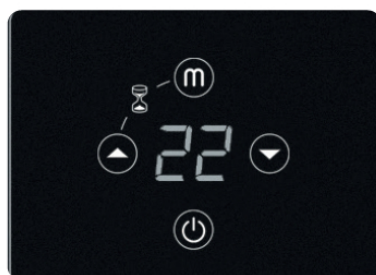

- A
- B
- C
- D
- E
- :
- :
- :
- :
- :
- :
- Stand-by
- Temperatuur verhogen
- Temperatuur verlagen
- Modus
- Display-weergave

Met behulp van de diverse bedieningsmodi bepaalt u zelf nauwkeurig en energiezuinig het warmtecomfort in uw badkamer. De boost-functie zorgt voor een verwarming zonder programmering. De ONSEN gaat dan 15 minuten lang op vol vermogen verwarmen. Op het display gaat een teller aflopen en wanneer de tijd verstreken is schakelt de ONSEN zichzelf uit.

Montage

De radiator wordt aan de wand bevestigd met behulp van een ophangbeugel. Een elektrische radiator moet worden geplaatst conform de eisen die worden beschreven in de NEN 1010 en het paneel mag niet in aanraking komen met (spat)water, zeepresten of overmatige dampontwikkeling

Downloads

- Handleiding ONSEN-badkamerradiatoren
- Productblad ONSEN-badkamerradiatoren

Levertijd en voorwaarden

De levertijd van elektrische radiatoren is 2 tot 5 werkdagen (houdt hier rekening mee wanneer u de planning maakt voor de installatie).

Let op

Elektrische radiatoren worden speciaal voor u besteld en kunnen daardoor **niet** geruild of geretourneerd worden. Wanneer u een bestelling voor één of meerdere radiatoren plaatst, dan kan de bestelling niet geannuleerd of aangepast worden.