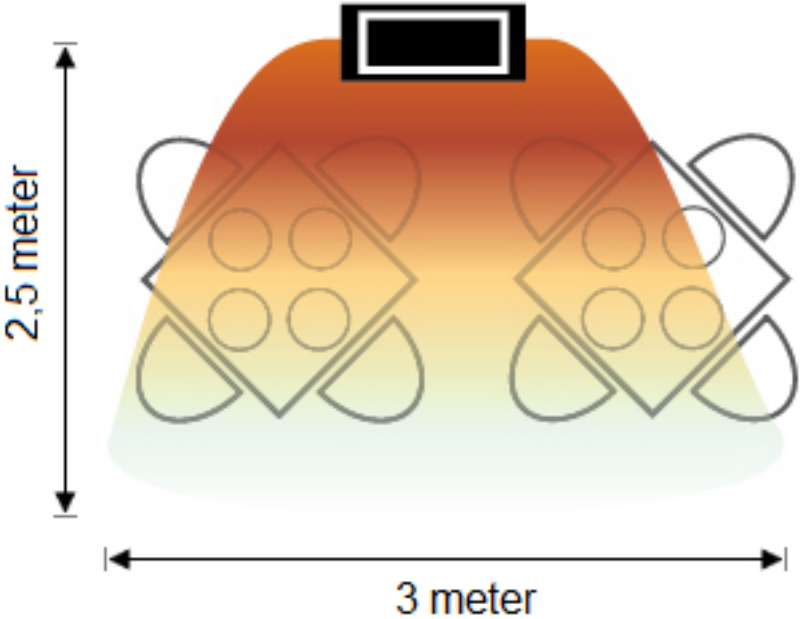

Wandmontage

Infrarood terrasverwarmers kunnen aan de muur worden bevestigd met de meegeleverde ophang-beugel. Met behulp van de ophangbeugel kan de terrasverwarmer van boven naar beneden met 25° tot 45° versteld worden.

Plafondmontage

Wanneer u er voor kiest om de terrasverwarmer aan het plafond te monteren, dan dient er voldoende afstand te zijn tussen de straler en het plafond. Deze afstand dient minimaal 20 cm te zijn (montage-materialen zijn niet inbegrepen).

Stralingsbereik

**Bij bevestiging op wand of standaard
het plafond**

Bij bevestiging aan

Verwarmde omgeving van 10 m² en installatie op 2,5 meter hoogte van de grond.

Verwarmde omgevingsruimte van 7,5 m² en installatie op 2,2 m hoogte van de grond bij montage aan de wand en 1,9 m bij gebruik van een standaard.