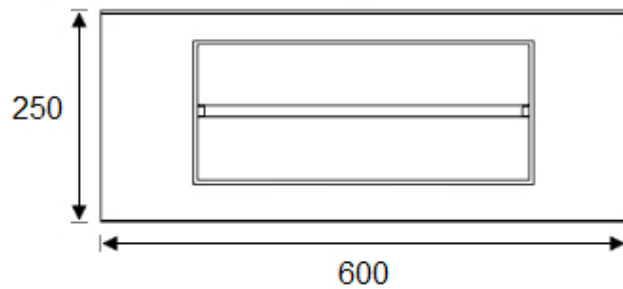

Afmetingen

Montage infrarood terrasverwarmer

Plaatsing conform de eisen die worden beschreven in de NEN 1010. De elektrische straler mag niet in aanraking komen met (spat)water, zeepresten of overmatige dampontwikkeling.