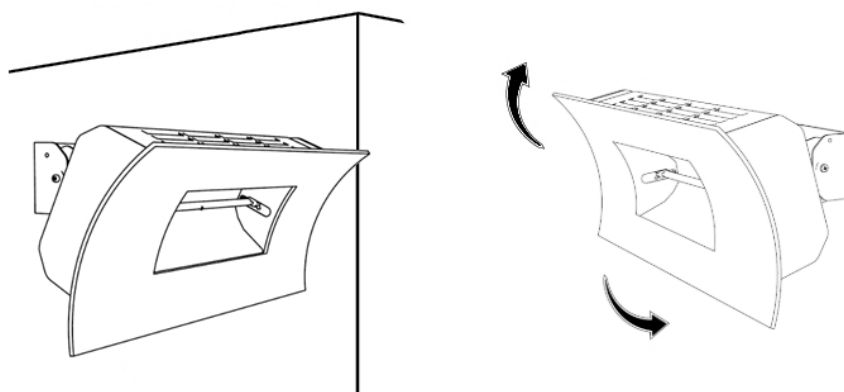

Infrarood terrasverwarmers kunnen aan de muur worden bevestigd met de meegeleverde ophang-beugel. Met behulp van de ophangbeugel kan de terrasverwarmer van boven naar beneden met 25° tot 45° versteld worden.