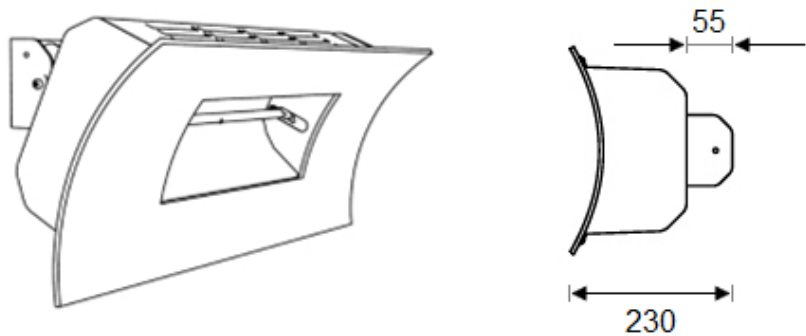

Afmetingen

Montage infrarood terrasverwarmer

Plaatsing conform de eisen die worden beschreven in de NEN 1010. De elektrische straler mag niet in aanraking komen met (spat)water, zeepresten of overmatige dampontwikkeling.