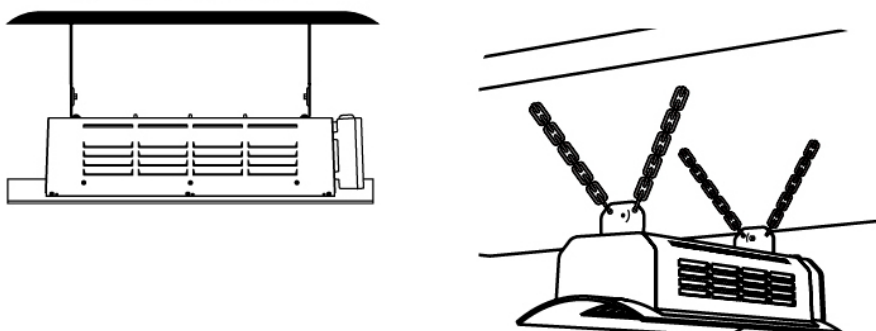

Afmetingen

Montage infrarood terrasverwarmer

Plaatsing conform de eisen die worden beschreven in de NEN 1010. De elektrische straler mag niet in aanraking komen met (spat)water, zeepresten of overmatige dampontwikkeling.

Wandmontage

Infrarood terrasverwarmers kunnen aan de muur worden bevestigd met de meegeleverde ophang-beugel. Met behulp van de ophangbeugel kan de terrasverwarmer van boven naar beneden met 25° tot 45° versteld worden.

Plafondmontage

Wanneer u er voor kiest om de terrasverwarmer aan het plafond te monteren, dan dient er voldoende afstand te zijn tussen de straler en het plafond. Deze afstand dient minimaal 20 cm te zijn (montage-materialen zijn niet inbegrepen).