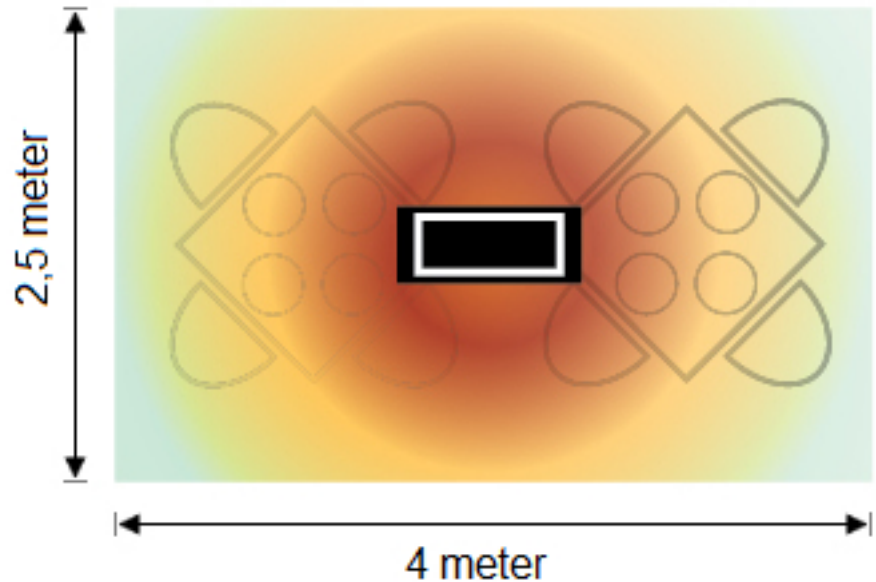

Plafondmontage

Wanneer u er voor kiest om de terrasverwarmer aan het plafond te monteren, dan dient er voldoende afstand te zijn tussen de straler en het plafond. Deze afstand dient minimaal 20 cm te zijn (montage-materialen zijn niet inbegrepen).

Stralingsbereik

**Bij bevestiging op wand of standaard
het plafond**

Bij bevestiging aan

Verwarmde omgeving van 10 m² en installatie op 2,5 meter hoogte van de grond.

Verwarmde omgevingsruimte van 7,5 m² en installatie op 2,2 m hoogte van de grond bij montage aan de wand en 1,9 m bij gebruik van een standaard.