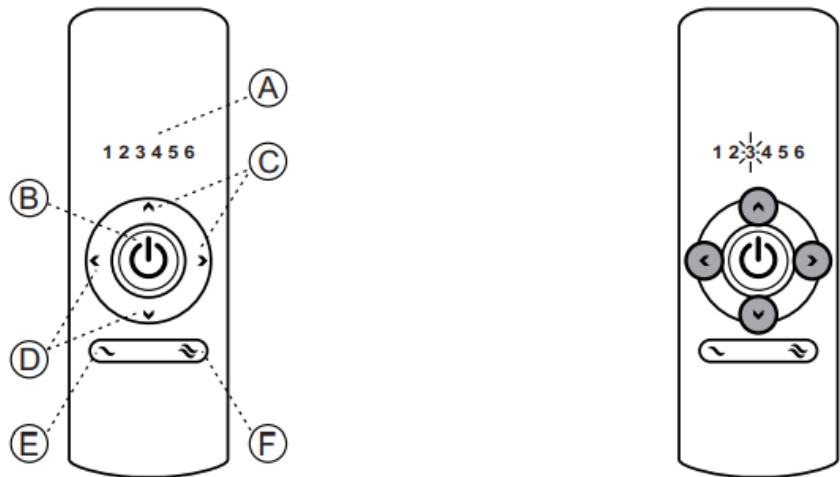

Product details

1 x OASI afstandsbediening

- Afstandsbediening voor het schakelen van de OASI Low Glare terrasstralers
- Geschikt voor het schakelen van maximaal 6 infrarood warmtestralers

Specificaties

De OASI-afstandsbediening is noodzakelijk voor het schakelen van de OASI Low Glare terrasstralers.

Wanneer u één of meerdere OASI Low Glare terrasstralers aankoopt, dan dient u ook deze afstandsbediening te bestellen, zodat u de infrarood warmtestralers draadloos kunt schakelen.

Schakeling: "Remote Control"-schakeling op maximaal 20 meter afstand
Aansturing: Maximaal 6 units
Vermogensniveaus: 1.000 W of 2.000 W
Voeding: Knopcelbatterij (CR2032 - 3V)

Bediening

Bediening

De indicatie-verlichting op de afstandsbediening laat zien welke unit geselecteerd is (het nummer van de geselecteerde straler licht rood op).

- A. = indicatie-verlichting van de geselecteerde warmtestraler
- B. = AAN / stand-by
- C. = selecteer de volgende unit
- D. = selecteer de vorige unit
- E. = verwarmen met een vermogen van 1.000 W
- F. = verwarmen met een vermogen van 2.000 W