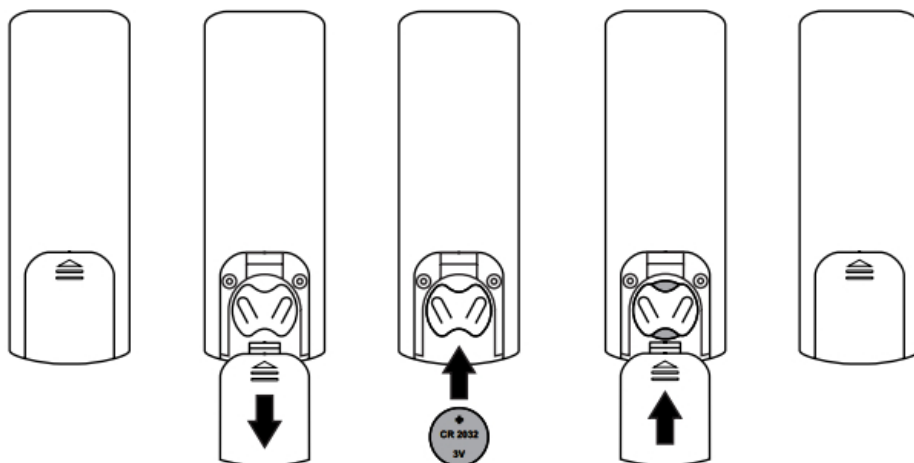

Product details

1 x OASI afstandsbediening

- Afstandsbediening voor het schakelen van de OASI Low Glare terrasstralers
- Geschikt voor het schakelen van maximaal 6 infrarood warmtestralers

Specificaties

De OASI-afstandsbediening is noodzakelijk voor het schakelen van de OASI Low Glare terrasstralers.

Wanneer u één of meerdere OASI Low Glare terrasstralers aankoopt, dan dient u ook deze afstandsbediening te bestellen, zodat u de infrarood warmtestralers draadloos kunt schakelen.

Schakeling: "Remote Control"-schakeling op maximaal 20 meter afstand
Aansturing: Maximaal 6 units
Vermogensniveaus: 1.000 W of 2.000 W
Voeding: Knopcelbatterij (CR2032 - 3V)

Bediening

Bediening

De indicatie-verlichting op de afstandsbediening laat zien welke unit geselecteerd is (het nummer van de geselecteerde straler licht rood op).

- A. = indicatie-verlichting van de geselecteerde warmtestraler
- B. = AAN / stand-by
- C. = selecteer de volgende unit
- D. = selecteer de vorige unit
- E. = verwarmen met een vermogen van 1.000 W
- F. = verwarmen met een vermogen van 2.000 W