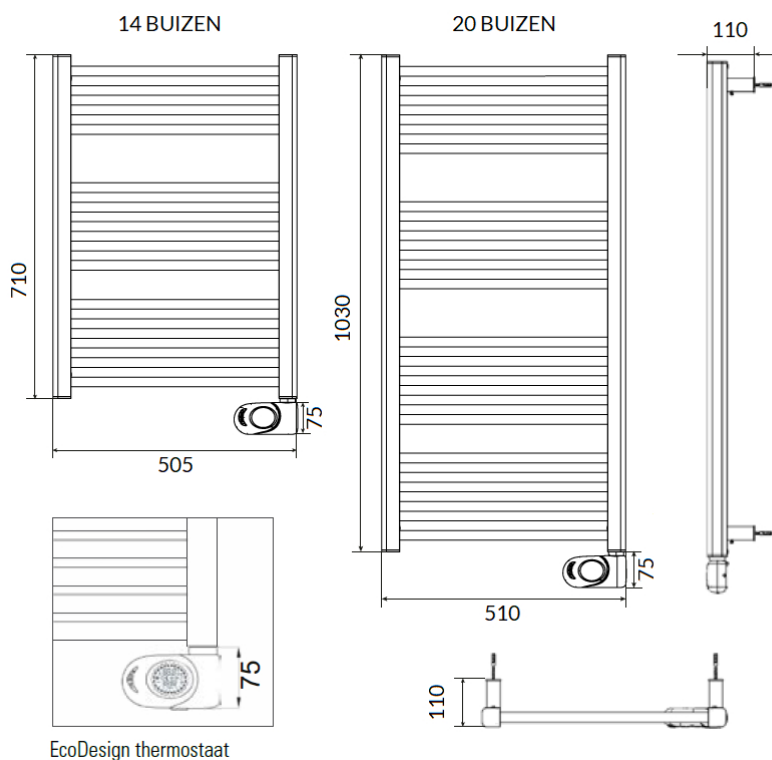

Afmetingen en uitvoeringen

NOXX Badkamerradiator;

Type	breedte (mm)	diepte (mm)	kleur	vermogen	hoogte (mm)
	<i>horizontaal</i>	<i>radiatorbuizen</i>		<i>materiaal</i>	<i>verticaal</i>
				<i>warmteafgifte</i>	
212205	505	40	Wit, RAL 9010	500 W	710
212206	510	40	Wit, RAL 9010	750 W	1030

Montage elektrische badkamerradiator

De NOXX elektrische radiatoren worden aan de muur bevestigd met de meegeleverde ophangbeugels. Met behulp van deze beugels wordt de radiator 40mm van de wand opgehangen.