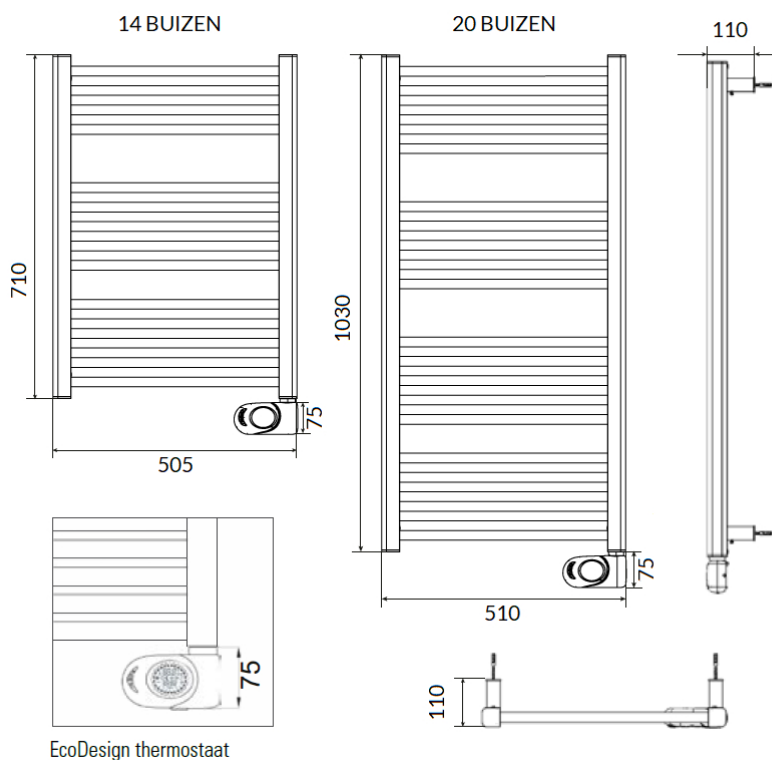

## Afmetingen en uitvoeringen

NOXX Badkamerradiator;

Type	breedte (mm)	diepte (mm)	kleur	vermogen	hoogte (mm)
<i>horizontaal</i>		<i>radiatorbuizen</i>		<i>materiaal</i>	<i>verticaal</i>
				<i>warmteafgifte</i>	
212205	505	40	Wit, RAL 9010	500 W	710
212206	510	40	Wit, RAL 9010	750 W	1030