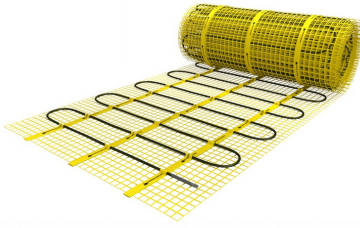

Zorg ervoor dat u altijd alleen de webbing doorknipt.

De verwarmingskabel dient altijd in zijn geheel in de vloer verwerkt te worden en mag nooit worden doorgeknipt.

Mocht uw verwarmingsmat onverhoopt iets te groot zijn, dan kunt u de kabel loshalen van de webbing en de afstand tussen de lussen van de kabel kleiner maken door deze iets dichters op elkaar te knopen.

Beschikbare matten en thermostaten

De MAGNUM Matten kunnen ook worden geleverd als losse matten van 0,75 m² tot 25 m². Daarnaast zijn er ook sets met de geavanceerde Remote-Control-thermostaat, wanneer u de voorkeur geeft aan het instellen van een klokprogramma via de thermostaat (in plaats van alleen via een App).

GARANTIE

MAGNUM Heating biedt 2 jaar garantie op de thermostaat en een levenslange garantie op de elektrotechnische werking van de verwarmingsmat.

Technische details

Artikelnummer: 201805_F32

Keurmerk

De MAGNUM Mat is VDE gekeurd.

VDE is een van de grootste technische en wetenschappelijke keuringsinstanties in Europa.

Specificaties

- EMC-vrije 2-geleiderkabel bevestigd op glasvezelnet
- 2,5 meter drie-aderige voedingskabel
- Volledige omsluiting door aluminium aardmantel
- Unieke blinde verbinding tussen verwarmings- en aansluitkabel
- Chroom/Nikkel weerstandsdraad
- PTFE (Teflon) isolatie
- PVC beschermmantel
- 10 -11 Watt per meter weerstandsdraad, 230 Volt
- Kabeldoorsnede ca. 4 mm
- Matbreedte 50 cm