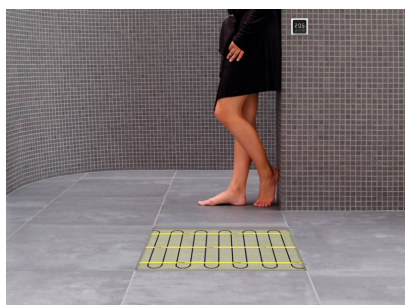

Product details

Deze unieke MAGNUM Mat-sets zijn verkrijgbaar in 22 verschillende oppervlaktes en worden geleverd met de F32 WiFi-thermostaat. Deze thermostaat kan handmatig bediend worden via het touchscreen-scherm (het instellen van een klokprogramma is alleen mogelijk via de gratis App).

Inhoud MAGNUM Mat-Set

1 x Verwarmingsmat van 9 m² / 1350 Watt (500 mm x 18 m)
1 x MAGNUM F32 WiFi-thermostaat inclusief vloersensor
Flexibele buis voor de vloersensor van de thermostaat
Installatievoorschriften en Check/Controle-kaart

Verwarmingsmat op maat maken

De MAGNUM Mat bestaat uit een elektrische verwarmingskabel die is bevestigd op een glasvezel webbing. Om de mat op maat te maken en het volledige vrije vloeroppervlak van vloerverwarming te voorzien, gaat u als volgt te werk;