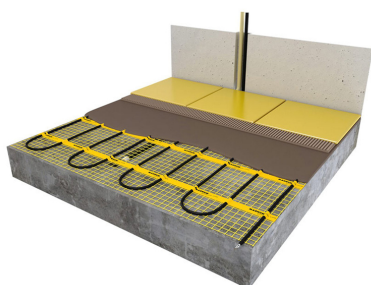

Product details

Deze unieke MAGNUM Mat-sets zijn verkrijgbaar in 22 verschillende oppervlaktes en worden geleverd met de F32 WiFi-thermostaat. Deze thermostaat kan handmatig bediend worden via het touchscreen-scherm (het instellen van een klokprogramma is alleen mogelijk via de gratis App).

Inhoud MAGNUM Mat-Set

1 x Verwarmingsmat van 9 m² / 1350 Watt (500 mm x 18 m)
1 x MAGNUM F32 WiFi-thermostaat inclusief vloersensor
Flexibele buis voor de vloersensor van de thermostaat
Installatievoorschriften en Check/Controle-kaart

Benodigd aantal vierkante meters berekenen

Ga bij het bepalen van de benodigde elektrische mat altijd uit van het vrije (netto-) vloeroppervlak. Zo worden verwarmingsmatten bijvoorbeeld niet onder vaste delen gelegd die aansluiten op de vloer (bijvoorbeeld badkuipen en/of douchebakken). Wanneer een badkamer van 3m x 2m (6m²) is voorzien van een badkuip van 1m x 2m die volledig aansluit op de vloer, dan haalt u deze van het totaaloppervlak af en de benodigde mat zal in dit voorbeeld dus 4m² zijn.

Verwarmingsmat op maat maken

De MAGNUM Mat bestaat uit een elektrische verwarmingskabel die is bevestigd op een glasvezel webbing. Om de mat op maat te maken en het volledige vrije vloeroppervlak van vloerverwarming te voorzien, gaat u als volgt te werk;

- Rol de verwarmingsmat uit over de gehele lengte van het oppervlak waar het systeem op wordt geïnstalleerd.
- Bij het einde van het eerste te leggen deel knipt u de glasvezel webbing door en draait u de mat 180°.
- Vervolgens legt u het volgende deel.

Let op