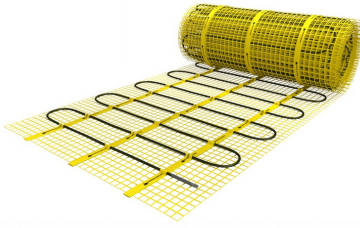

Zorg ervoor dat u altijd alleen de webbing doorknipt.
De verwarmingskabel dient altijd in zijn geheel in de vloer verwerkt te worden en mag nooit worden doorgesneden.
Mocht uw verwarmingsmat onverhoopt iets te groot zijn, dan kunt u de kabel loshalen van de webbing en de afstand tussen de lussen van de kabel kleiner maken door deze iets dichters op elkaar te knopen.

Beschikbare matten en thermostaten

De MAGNUM Matten kunnen ook worden geleverd als losse matten van 0,75 m² tot 25 m². Daarnaast zijn er ook sets met de geavanceerde Remote-Control-thermostaat, wanneer u de voorkeur geeft aan het instellen van een klokprogramma via de thermostaat (in plaats van alleen via een App).

GARANTIE

MAGNUM Heating biedt 2 jaar garantie op de thermostaat en een levenslange garantie op de elektrotechnische werking van de verwarmingsmat.

Technische details

Artikelnummer: 210805_F32

Keurmerk

De MAGNUM Mat is VDE gekeurd.
VDE is een van de grootste technische en wetenschappelijke keuringsinstanties in Europa.

Specificaties

- EMC-vrije 2-geleiderkabel bevestigd op glasvezelnet
- 2,5 meter drie-aderige voedingskabel
- Volledige omsluiting door aluminium aardmantel
- Unieke blinde verbinding tussen verwarmings- en aansluitkabel
- Chroom/Nikkel weerstandsdraad
- PTFE (Teflon) isolatie
- PVC beschermmantel
- 10 -11 Watt per meter weerstandsdraad, 230 Volt
- Kabeldoorsnede ca. 4 mm
- Matbreedte 50 cm