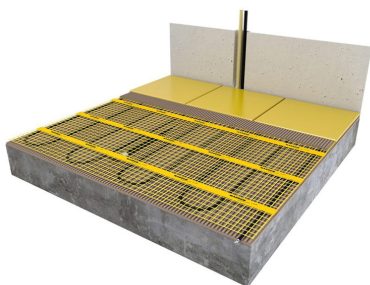

Product details

Deze unieke MAGNUM Mat-sets zijn verkrijgbaar in 22 verschillende oppervlaktes en worden geleverd met de F32 WiFi-thermostaat. Deze thermostaat kan handmatig bediend worden via het touchscreen-scherm (het instellen van een klokprogramma is alleen mogelijk via de gratis App).

Inhoud MAGNUM Mat-Set

1 x Verwarmingsmat van 4,5 m² / 675 Watt (500 mm x 9 m)
1 x MAGNUM F32 WiFi-thermostaat inclusief vloersensor
Flexibele buis voor de vloersensor van de thermostaat
Installatievoorschriften en Check/Controle-kaart

Benodigd aantal vierkante meters berekenen

Ga bij het bepalen van de benodigde elektrische mat altijd uit van het vrije (netto-) vloeroppervlak. Zo worden verwarmingsmatten bijvoorbeeld niet onder vaste delen gelegd die aansluiten op de vloer (bijvoorbeeld badkuipen en/of douchebakken). Wanneer een badkamer van 3m x 2m (6m²) is voorzien van een badkuip van 1m x 2m die volledig aansluit op de vloer, dan haalt u deze van het totaaloppervlak af en de benodigde mat zal in dit voorbeeld dus 4m² zijn.

Verwarmingsmat op maat maken

De MAGNUM Mat bestaat uit een elektrische verwarmingskabel die is bevestigd op een glasvezel webbing. Om de mat op maat te maken en het volledige vrije vloeroppervlak van vloerverwarming te voorzien, gaat u als volgt te werk;

- Rol de verwarmingsmat uit over de gehele lengte van het oppervlak waar het systeem op wordt geïnstalleerd.
- Bij het einde van het eerste te leggen deel knipt u de glasvezel webbing door en draait u de mat 180°.
- Vervolgens legt u het volgende deel.

Let op