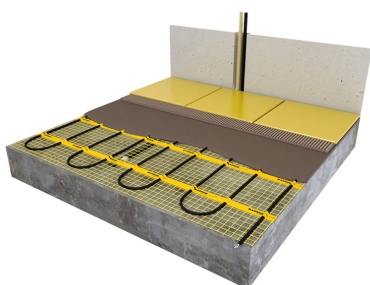

Product details

Deze unieke MAGNUM Mat-sets zijn verkrijgbaar in 22 verschillende oppervlaktes en worden geleverd met de F32 WiFi-thermostaat. Deze thermostaat kan handmatig bediend worden via het touchscreen-scherm (het instellen van een klokprogramma is alleen mogelijk via de gratis App).

Inhoud MAGNUM Mat-Set

1 x Verwarmingsmat van 4,5 m² / 675 Watt (500 mm x 9 m)
1 x MAGNUM F32 WiFi-thermostaat inclusief vloersensor
Flexibele buis voor de vloersensor van de thermostaat
Installatievoorschriften en Check/Controle-kaart

Benodigd aantal vierkante meters berekenen

Ga bij het bepalen van de benodigde elektrische mat altijd uit van het vrije (netto-) vloeroppervlak. Zo worden verwarmingsmatten bijvoorbeeld niet onder vaste delen gelegd die aansluiten op de vloer (bijvoorbeeld badkuipen en/of douchebakken). Wanneer een badkamer van 3m x 2m (6m²) is voorzien van een badkuip van 1m x 2m die volledig aansluit op de vloer, dan haalt u deze van het totaaloppervlak af en de benodigde mat zal in dit voorbeeld dus 4m² zijn.

Verwarmingsmat op maat maken

De MAGNUM Mat bestaat uit een elektrische verwarmingskabel die is bevestigd op een glasvezel webbing. Om de mat op maat te maken en het volledige vrije vloeroppervlak van vloerverwarming te voorzien, gaat u als volgt te werk;

- Rol de verwarmingsmat uit over de gehele lengte van het oppervlak waar het systeem op wordt geïnstalleerd.
- Bij het einde van het eerste te leggen deel knipt u de glasvezel webbing door en draait u de mat 180°.
- Vervolgens legt u het volgende deel.

Let op