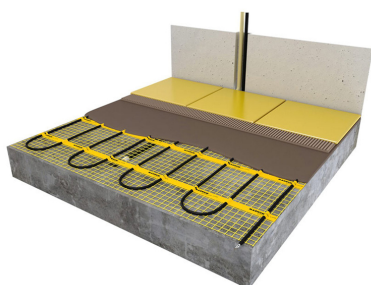

Product details

Deze unieke MAGNUM Mat-sets zijn verkrijgbaar in 22 verschillende oppervlaktes en worden geleverd met de F32 WiFi-thermostaat. Deze thermostaat kan handmatig bediend worden via het touchscreen-scherm (het instellen van een klokprogramma is alleen mogelijk via de gratis App).

Inhoud MAGNUM Mat-Set

1 x Verwarmingsmat van 3,5 m² / 525 Watt (500 mm x 7 m)
1 x MAGNUM F32 WiFi-thermostaat inclusief vloersensor
Flexibele buis voor de vloersensor van de thermostaat
Installatievoorschriften en Check/Controle-kaart

Benodigd aantal vierkante meters berekenen

Ga bij het bepalen van de benodigde elektrische mat altijd uit van het vrije (netto-) vloeroppervlak. Zo worden verwarmingsmatten bijvoorbeeld niet onder vaste delen gelegd die aansluiten op de vloer (bijvoorbeeld badkuipen en/of douchebakken). Wanneer een badkamer van 3m x 2m (6m²) is voorzien van een badkuip van 1m x 2m die volledig aansluit op de vloer, dan haalt u deze van het totaaloppervlak af en de benodigde mat zal in dit voorbeeld dus 4m² zijn.

Verwarmingsmat op maat maken

De MAGNUM Mat bestaat uit een elektrische verwarmingskabel die is bevestigd op een glasvezel webbing. Om de mat op maat te maken en het volledige vrije vloeroppervlak van vloerverwarming te voorzien, gaat u als volgt te werk;

- Rol de verwarmingsmat uit over de gehele lengte van het oppervlak waar het systeem op wordt geïnstalleerd.
- Bij het einde van het eerste te leggen deel knipt u de glasvezel webbing door en draait u de mat 180°.
- Vervolgens legt u het volgende deel.

Let op