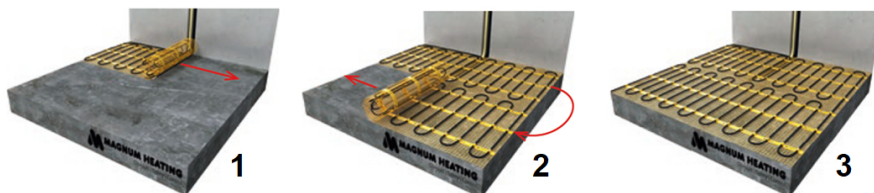

Inhoud MAGNUM Mat-Set

1 x Verwarmingsmat van 3,5 m² / 525 Watt (500 mm x 7 m)
1 x MAGNUM F32 WiFi-thermostaat inclusief vloersensor
Flexibele buis voor de vloersensor van de thermostaat
Installatievoorschriften en Check/Controle-kaart

Benodigd aantal vierkante meters berekenen

Ga bij het bepalen van de benodigde elektrische mat altijd uit van het vrije (netto-) vloeroppervlak. Zo worden verwarmingsmatten bijvoorbeeld niet onder vaste delen gelegd die aansluiten op de vloer (bijvoorbeeld badkuipen en/of douchebakken). Wanneer een badkamer van 3m x 2m (6m²) is voorzien van een badkuip van 1m x 2m die volledig aansluit op de vloer, dan haalt u deze van het totaaloppervlak af en de benodigde mat zal in dit voorbeeld dus 4m² zijn.

Verwarmingsmat op maat maken

De MAGNUM Mat bestaat uit een elektrische verwarmingskabel die is bevestigd op een glasvezel webbing. Om de mat op maat te maken en het volledige vrije vloeroppervlak van vloerverwarming te voorzien, gaat u als volgt te werk;