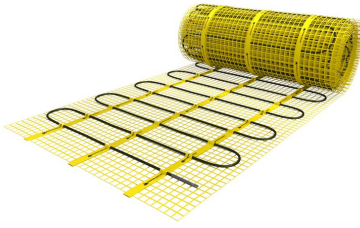

Zorg ervoor dat u altijd alleen de webbing doorknipt.
De verwarmingskabel dient altijd in zijn geheel in de vloer verwerkt te worden en mag nooit worden doorgeknipt.
Mocht uw verwarmingsmat onverhoopt iets te groot zijn, dan kunt u de kabel loshalen van de webbing en de afstand tussen de lussen van de kabel kleiner maken door deze iets dichters op elkaar te knopen.

Beschikbare matten en thermostaten

De MAGNUM Matten kunnen ook worden geleverd als losse matten van 0,75 m² tot 25 m². Daarnaast zijn er ook sets met de geavanceerde Remote-Control-thermostaat, wanneer u de voorkeur geeft aan het instellen van een klokprogramma via de thermostaat (in plaats van alleen via een App).

GARANTIE

MAGNUM Heating biedt 2 jaar garantie op de thermostaat en een levenslange garantie op de elektrotechnische werking van de verwarmingsmat.

Technische details

Artikelnummer: 200705_F32

Keurmerk

De MAGNUM Mat is VDE gekeurd.
VDE is een van de grootste technische en wetenschappelijke keuringsinstanties in Europa.

Specificaties

- EMC-vrije 2-geleiderkabel bevestigd op glasvezelnet
- 2,5 meter drie-aderige voedingskabel
- Volledige omsluiting door aluminium aardmantel
- Unieke blinde verbinding tussen verwarmings- en aansluitkabel
- Chroom/Nikkel weerstandsdraad
- PTFE (Teflon) isolatie
- PVC beschermmantel
- 10 -11 Watt per meter weerstandsdraad, 230 Volt
- Kabeldoorsnede ca. 4 mm
- Matbreedte 50 cm