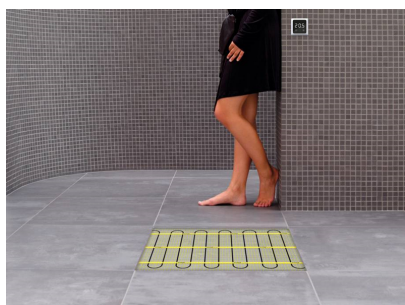

Product details

Deze unieke MAGNUM Mat-sets zijn verkrijgbaar in 22 verschillende oppervlaktes en worden geleverd met de F32 WiFi-thermostaat. Deze thermostaat kan handmatig bediend worden via het touchscreen-scherm (het instellen van een klokprogramma is alleen mogelijk via de gratis App).

Inhoud MAGNUM Mat-Set

1 x Verwarmingsmat van 3,5 m² / 525 Watt (500 mm x 7 m)
1 x MAGNUM F32 WiFi-thermostaat inclusief vloersensor
Flexibele buis voor de vloersensor van de thermostaat
Installatievoorschriften en Check/Controle-kaart

Verwarmingsmat op maat maken

De MAGNUM Mat bestaat uit een elektrische verwarmingskabel die is bevestigd op een glasvezel webbing. Om de mat op maat te maken en het volledige vrije vloeroppervlak van vloerverwarming te voorzien, gaat u als volgt te werk;