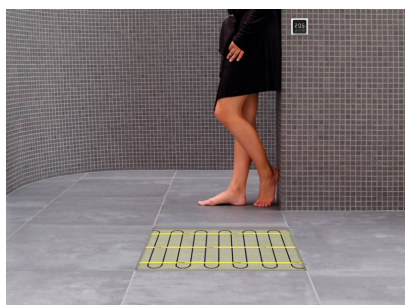

Product details

Deze unieke MAGNUM Mat-sets zijn verkrijgbaar in 22 verschillende oppervlaktes en worden geleverd met de F32 WiFi-thermostaat. Deze thermostaat kan handmatig bediend worden via het touchscreen-scherm (het instellen van een klokprogramma is alleen mogelijk via de gratis App).

Inhoud MAGNUM Mat-Set

1 x Verwarmingsmat van 25m² / 3125 Watt (500 mm x 50 m)
1 x MAGNUM F32 WiFi-thermostaat inclusief vloersensor
Flexibele buis voor de vloersensor van de thermostaat
Installatievoorschriften en Check/Controle-kaart

Verwarmingsmat op maat maken

De MAGNUM Mat bestaat uit een elektrische verwarmingskabel die is bevestigd op een glasvezel webbing. Om de mat op maat te maken en het volledige vrije vloeroppervlak van vloerverwarming te voorzien, gaat u als volgt te werk;