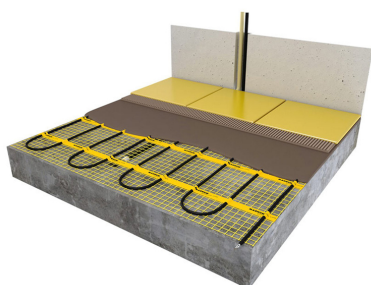

Product details

Deze unieke MAGNUM Mat-sets zijn verkrijgbaar in 22 verschillende oppervlaktes en worden geleverd met de F32 WiFi-thermostaat. Deze thermostaat kan handmatig bediend worden via het touchscreen-scherm (het instellen van een klokprogramma is alleen mogelijk via de gratis App).

Inhoud MAGNUM Mat-Set

1 x Verwarmingsmat van 25m² / 3125 Watt (500 mm x 50 m)
1 x MAGNUM F32 WiFi-thermostaat inclusief vloersensor
Flexibele buis voor de vloersensor van de thermostaat
Installatievoorschriften en Check/Controle-kaart

Benodigd aantal vierkante meters berekenen

Ga bij het bepalen van de benodigde elektrische mat altijd uit van het vrije (netto-) vloeroppervlak. Zo worden verwarmingsmatten bijvoorbeeld niet onder vaste delen gelegd die aansluiten op de vloer (bijvoorbeeld badkuipen en/of douchebakken). Wanneer een badkamer van 3m x 2m (6m²) is voorzien van een badkuip van 1m x 2m die volledig aansluit op de vloer, dan haalt u deze van het totaaloppervlak af en de benodigde mat zal in dit voorbeeld dus 4m² zijn.

Verwarmingsmat op maat maken

De MAGNUM Mat bestaat uit een elektrische verwarmingskabel die is bevestigd op een glasvezel webbing. Om de mat op maat te maken en het volledige vrije vloeroppervlak van vloerverwarming te voorzien, gaat u als volgt te werk;

- Rol de verwarmingsmat uit over de gehele lengte van het oppervlak waar het systeem op wordt geïnstalleerd.
- Bij het einde van het eerste te leggen deel knipt u de glasvezel webbing door en draait u de mat 180°.
- Vervolgens legt u het volgende deel.

Let op