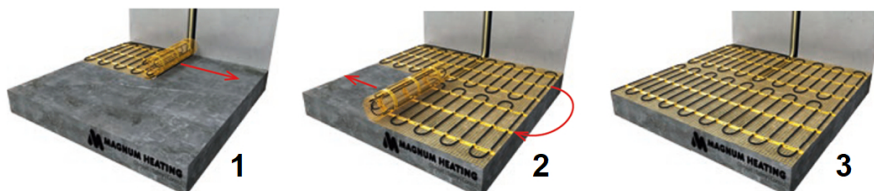

Inhoud MAGNUM Mat-Set

1 x Verwarmingsmat van 2,5m² / 1500 Watt (500 mm x 5 m)
1 x MAGNUM F32 WiFi-thermostaat inclusief vloersensor
Flexibele buis voor de vloersensor van de thermostaat
Installatievoorschriften en Check/Controle-kaart

Benodigd aantal vierkante meters berekenen

Ga bij het bepalen van de benodigde elektrische mat altijd uit van het vrije (netto-) vloeroppervlak. Zo worden verwarmingsmatten bijvoorbeeld niet onder vaste delen gelegd die aansluiten op de vloer (bijvoorbeeld badkuipen en/of douchebakken). Wanneer een badkamer van 3m x 2m (6m²) is voorzien van een badkuip van 1m x 2m die volledig aansluit op de vloer, dan haalt u deze van het totaaloppervlak af en de benodigde mat zal in dit voorbeeld dus 4m² zijn.

Verwarmingsmat op maat maken

De MAGNUM Mat bestaat uit een elektrische verwarmingskabel die is bevestigd op een glasvezel webbing. Om de mat op maat te maken en het volledige vrije vloeroppervlak van vloerverwarming te voorzien, gaat u als volgt te werk;