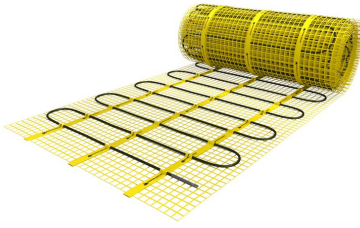

Zorg ervoor dat u altijd alleen de webbing doorknipt.
De verwarmingskabel dient altijd in zijn geheel in de vloer verwerkt te worden en mag nooit worden doorgeknipt.
Mocht uw verwarmingsmat onverhoopt iets te groot zijn, dan kunt u de kabel loshalen van de webbing en de afstand tussen de lussen van de kabel kleiner maken door deze iets dichters op elkaar te knopen.

Beschikbare matten en thermostaten

De MAGNUM Matten kunnen ook worden geleverd als losse matten van 0,75 m² tot 25 m². Daarnaast zijn er ook sets met de geavanceerde Remote-Control-thermostaat, wanneer u de voorkeur geeft aan het instellen van een klokprogramma via de thermostaat (in plaats van alleen via een App).

GARANTIE

MAGNUM Heating biedt 2 jaar garantie op de thermostaat en een levenslange garantie op de elektrotechnische werking van de verwarmingsmat.

Technische details

Artikelnummer: 210505_F32

Keurmerk

De MAGNUM Mat is VDE gekeurd.
VDE is een van de grootste technische en wetenschappelijke keuringsinstanties in Europa.

Specificaties

- EMC-vrije 2-geleiderkabel bevestigd op glasvezelnet
- 2,5 meter drie-aderige voedingskabel
- Volledige omsluiting door aluminium aardmantel
- Unieke blinde verbinding tussen verwarmings- en aansluitkabel
- Chroom/Nikkel weerstandsdraad
- PTFE (Teflon) isolatie
- PVC beschermmantel
- 10 -11 Watt per meter weerstandsdraad, 230 Volt
- Kabeldoorsnede ca. 4 mm
- Matbreedte 50 cm