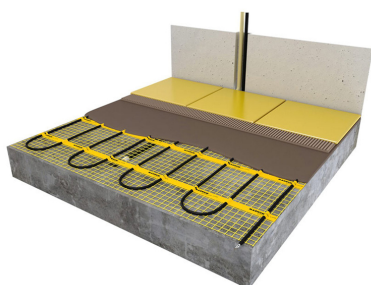

Product details

Deze unieke MAGNUM Mat-sets zijn verkrijgbaar in 22 verschillende oppervlaktes en worden geleverd met de F32 WiFi-thermostaat. Deze thermostaat kan handmatig bediend worden via het touchscreen-scherm (het instellen van een klokprogramma is alleen mogelijk via de gratis App).

Inhoud MAGNUM Mat-Set

1 x Verwarmingsmat van 2,5m² / 1500 Watt (500 mm x 5 m)
1 x MAGNUM F32 WiFi-thermostaat inclusief vloersensor
Flexibele buis voor de vloersensor van de thermostaat
Installatievoorschriften en Check/Controle-kaart

Benodigd aantal vierkante meters berekenen

Ga bij het bepalen van de benodigde elektrische mat altijd uit van het vrije (netto-) vloeroppervlak. Zo worden verwarmingsmatten bijvoorbeeld niet onder vaste delen gelegd die aansluiten op de vloer (bijvoorbeeld badkuipen en/of douchebakken). Wanneer een badkamer van 3m x 2m (6m²) is voorzien van een badkuip van 1m x 2m die volledig aansluit op de vloer, dan haalt u deze van het totaaloppervlak af en de benodigde mat zal in dit voorbeeld dus 4m² zijn.

Verwarmingsmat op maat maken

De MAGNUM Mat bestaat uit een elektrische verwarmingskabel die is bevestigd op een glasvezel webbing. Om de mat op maat te maken en het volledige vrije vloeroppervlak van vloerverwarming te voorzien, gaat u als volgt te werk;

- Rol de verwarmingsmat uit over de gehele lengte van het oppervlak waar het systeem op wordt geïnstalleerd.
- Bij het einde van het eerste te leggen deel knipt u de glasvezel webbing door en draait u de mat 180°.
- Vervolgens legt u het volgende deel.

Let op