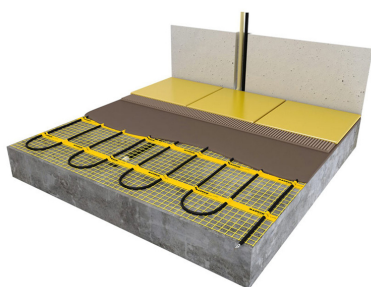

Product details

Deze unieke MAGNUM Mat-sets zijn verkrijgbaar in 22 verschillende oppervlaktes en worden geleverd met de F32 WiFi-thermostaat. Deze thermostaat kan handmatig bediend worden via het touchscreen-scherm (het instellen van een klokprogramma is alleen mogelijk via de gratis App).

Inhoud MAGNUM Mat-Set

1 x Verwarmingsmat van 12m² / 1500 Watt (500 mm x 24 m)
1 x MAGNUM F32 WiFi-thermostaat inclusief vloersensor
Flexibele buis voor de vloersensor van de thermostaat
Installatievoorschriften en Check/Controle-kaart

Benodigd aantal vierkante meters berekenen

Ga bij het bepalen van de benodigde elektrische mat altijd uit van het vrije (netto-) vloeroppervlak. Zo worden verwarmingsmatten bijvoorbeeld niet onder vaste delen gelegd die aansluiten op de vloer (bijvoorbeeld badkuipen en/of douchebakken). Wanneer een badkamer van 3m x 2m (6m²) is voorzien van een badkuip van 1m x 2m die volledig aansluit op de vloer, dan haalt u deze van het totaaloppervlak af en de benodigde mat zal in dit voorbeeld dus 4m² zijn.

Verwarmingsmat op maat maken

De MAGNUM Mat bestaat uit een elektrische verwarmingskabel die is bevestigd op een glasvezel webbing. Om de mat op maat te maken en het volledige vrije vloeroppervlak van vloerverwarming te voorzien, gaat u als volgt te werk;

- Rol de verwarmingsmat uit over de gehele lengte van het oppervlak waar het systeem op wordt geïnstalleerd.
- Bij het einde van het eerste te leggen deel knipt u de glasvezel webbing door en draait u de mat 180°.
- Vervolgens legt u het volgende deel.

Let op