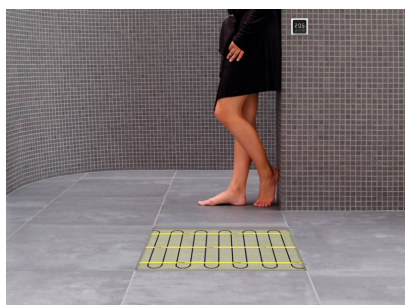

Product details

Deze unieke MAGNUM Mat-sets zijn verkrijgbaar in 22 verschillende oppervlaktes en worden geleverd met de F32 WiFi-thermostaat. Deze thermostaat kan handmatig bediend worden via het touchscreen-scherm (het instellen van een klokprogramma is alleen mogelijk via de gratis App).

Inhoud MAGNUM Mat-Set

1 x Verwarmingsmat van 12m² / 1500 Watt (500 mm x 24 m)
1 x MAGNUM F32 WiFi-thermostaat inclusief vloersensor
Flexibele buis voor de vloersensor van de thermostaat
Installatievoorschriften en Check/Controle-kaart

Verwarmingsmat op maat maken

De MAGNUM Mat bestaat uit een elektrische verwarmingskabel die is bevestigd op een glasvezel webbing. Om de mat op maat te maken en het volledige vrije vloeroppervlak van vloerverwarming te voorzien, gaat u als volgt te werk;