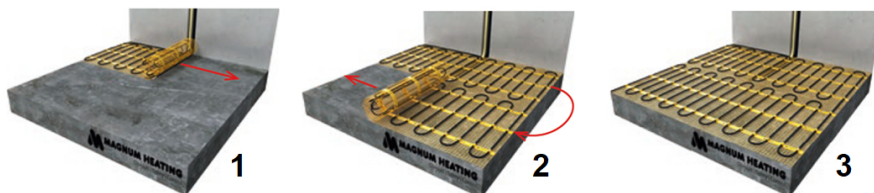

Inhoud MAGNUM Mat-Set

1 x Verwarmingsmat van 10 m² / 1500 Watt (500 mm x 20 m)
1 x MAGNUM F32 WiFi-thermostaat inclusief vloersensor
Flexibele buis voor de vloersensor van de thermostaat
Installatievoorschriften en Check/Controle-kaart

Benodigd aantal vierkante meters berekenen

Ga bij het bepalen van de benodigde elektrische mat altijd uit van het vrije (netto-) vloeroppervlak. Zo worden verwarmingsmatten bijvoorbeeld niet onder vaste delen gelegd die aansluiten op de vloer (bijvoorbeeld badkuipen en/of douchebakken). Wanneer een badkamer van 3m x 2m (6m²) is voorzien van een badkuip van 1m x 2m die volledig aansluit op de vloer, dan haalt u deze van het totaaloppervlak af en de benodigde mat zal in dit voorbeeld dus 4m² zijn.

Verwarmingsmat op maat maken

De MAGNUM Mat bestaat uit een elektrische verwarmingskabel die is bevestigd op een glasvezel webbing. Om de mat op maat te maken en het volledige vrije vloeroppervlak van vloerverwarming te voorzien, gaat u als volgt te werk;