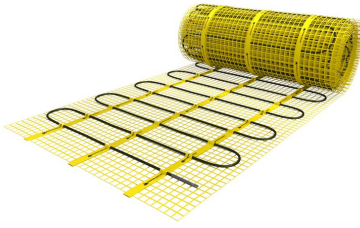

Zorg ervoor dat u altijd alleen de webbing doorknipt.
De verwarmingskabel dient altijd in zijn geheel in de vloer verwerkt te worden en mag nooit worden doorgeknipt.
Mocht uw verwarmingsmat onverhoopt iets te groot zijn, dan kunt u de kabel loshalen van de webbing en de afstand tussen de lussen van de kabel kleiner maken door deze iets dichters op elkaar te knopen.

Beschikbare matten en thermostaten

De MAGNUM Matten kunnen ook worden geleverd als losse matten van 0,75 m² tot 25 m². Daarnaast zijn er ook sets met de geavanceerde Remote-Control-thermostaat, wanneer u de voorkeur geeft aan het instellen van een klokprogramma via de thermostaat (in plaats van alleen via een App).

GARANTIE

MAGNUM Heating biedt 2 jaar garantie op de thermostaat en een levenslange garantie op de elektrotechnische werking van de verwarmingsmat.

Technische details

Artikelnummer: 202005_F32

Keurmerk

De MAGNUM Mat is VDE gekeurd.
VDE is een van de grootste technische en wetenschappelijke keuringsinstanties in Europa.

Specificaties

- EMC-vrije 2-geleiderkabel bevestigd op glasvezelnet
- 2,5 meter drie-aderige voedingskabel
- Volledige omsluiting door aluminium aardmantel
- Unieke blinde verbinding tussen verwarmings- en aansluitkabel
- Chroom/Nikkel weerstandsdraad
- PTFE (Teflon) isolatie
- PVC beschermmantel
- 10 -11 Watt per meter weerstandsdraad, 230 Volt
- Kabeldoorsnede ca. 4 mm
- Matbreedte 50 cm