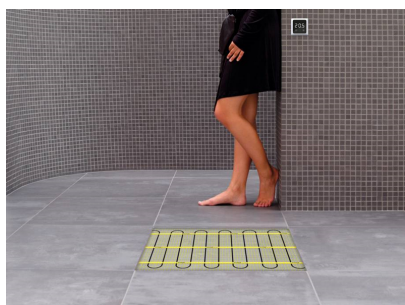

Product details

Deze unieke MAGNUM Mat-sets zijn verkrijgbaar in 22 verschillende oppervlaktes en worden geleverd met de F32 WiFi-thermostaat. Deze thermostaat kan handmatig bediend worden via het touchscreen-scherm (het instellen van een klokprogramma is alleen mogelijk via de gratis App).

Inhoud MAGNUM Mat-Set

1 x Verwarmingsmat van 10 m² / 1500 Watt (500 mm x 20 m)
1 x MAGNUM F32 WiFi-thermostaat inclusief vloersensor
Flexibele buis voor de vloersensor van de thermostaat
Installatievoorschriften en Check/Controle-kaart

Verwarmingsmat op maat maken

De MAGNUM Mat bestaat uit een elektrische verwarmingskabel die is bevestigd op een glasvezel webbing. Om de mat op maat te maken en het volledige vrije vloeroppervlak van vloerverwarming te voorzien, gaat u als volgt te werk;