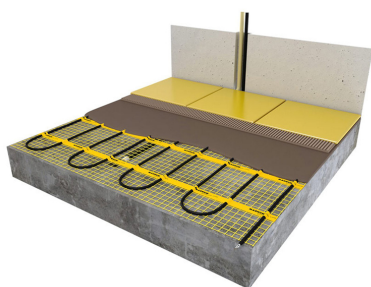

Product details

Deze unieke MAGNUM Mat-sets zijn verkrijgbaar in 22 verschillende oppervlaktes en worden geleverd met de F32 WiFi-thermostaat. Deze thermostaat kan handmatig bediend worden via het touchscreen-scherm (het instellen van een klokprogramma is alleen mogelijk via de gratis App).

Inhoud MAGNUM Mat-Set

1 x Verwarmingsmat van 10 m² / 1500 Watt (500 mm x 20 m)
1 x MAGNUM F32 WiFi-thermostaat inclusief vloersensor
Flexibele buis voor de vloersensor van de thermostaat
Installatievoorschriften en Check/Controle-kaart

Benodigd aantal vierkante meters berekenen

Ga bij het bepalen van de benodigde elektrische mat altijd uit van het vrije (netto-) vloeroppervlak. Zo worden verwarmingsmatten bijvoorbeeld niet onder vaste delen gelegd die aansluiten op de vloer (bijvoorbeeld badkuipen en/of douchebakken). Wanneer een badkamer van 3m x 2m (6m²) is voorzien van een badkuip van 1m x 2m die volledig aansluit op de vloer, dan haalt u deze van het totaaloppervlak af en de benodigde mat zal in dit voorbeeld dus 4m² zijn.

Verwarmingsmat op maat maken

De MAGNUM Mat bestaat uit een elektrische verwarmingskabel die is bevestigd op een glasvezel webbing. Om de mat op maat te maken en het volledige vrije vloeroppervlak van vloerverwarming te voorzien, gaat u als volgt te werk;

- Rol de verwarmingsmat uit over de gehele lengte van het oppervlak waar het systeem op wordt geïnstalleerd.
- Bij het einde van het eerste te leggen deel knipt u de glasvezel webbing door en draait u de mat 180°.
- Vervolgens legt u het volgende deel.

Let op