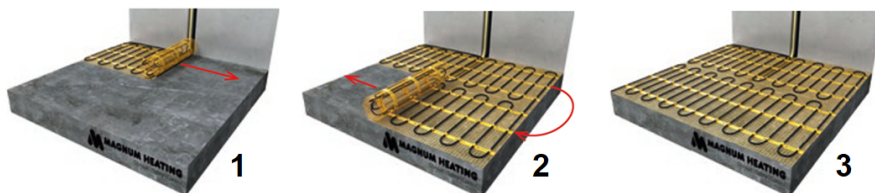

Inhoud MAGNUM Mat-Set

1 x Verwarmingsmat van 1m² / 150 Watt (500 mm x 2 m)
1 x MAGNUM F32 WiFi-thermostaat inclusief vloersensor
Flexibele buis voor de vloersensor van de thermostaat
Installatievoorschriften en Check/Controle-kaart

Benodigd aantal vierkante meters berekenen

Ga bij het bepalen van de benodigde elektrische mat altijd uit van het vrije (netto-) vloeroppervlak. Zo worden verwarmingsmatten bijvoorbeeld niet onder vaste delen gelegd die aansluiten op de vloer (bijvoorbeeld badkuipen en/of douchebakken). Wanneer een badkamer van 3m x 2m (6m²) is voorzien van een badkuip van 1m x 2m die volledig aansluit op de vloer, dan haalt u deze van het totaaloppervlak af en de benodigde mat zal in dit voorbeeld dus 4m² zijn.

Verwarmingsmat op maat maken

De MAGNUM Mat bestaat uit een elektrische verwarmingskabel die is bevestigd op een glasvezel webbing. Om de mat op maat te maken en het volledige vrije vloeroppervlak van vloerverwarming te voorzien, gaat u als volgt te werk;