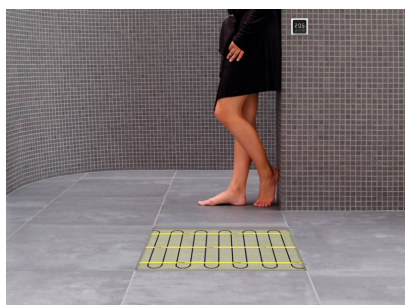

Product details

Deze unieke MAGNUM Mat-sets zijn verkrijgbaar in 22 verschillende oppervlaktes en worden geleverd met de F32 WiFi-thermostaat. Deze thermostaat kan handmatig bediend worden via het touchscreen-scherm (het instellen van een klokprogramma is alleen mogelijk via de gratis App).

Inhoud MAGNUM Mat-Set

1 x Verwarmingsmat van 1m² / 150 Watt (500 mm x 2 m)
1 x MAGNUM F32 WiFi-thermostaat inclusief vloersensor
Flexibele buis voor de vloersensor van de thermostaat
Installatievoorschriften en Check/Controle-kaart

Verwarmingsmat op maat maken

De MAGNUM Mat bestaat uit een elektrische verwarmingskabel die is bevestigd op een glasvezel webbing. Om de mat op maat te maken en het volledige vrije vloeroppervlak van vloerverwarming te voorzien, gaat u als volgt te werk;