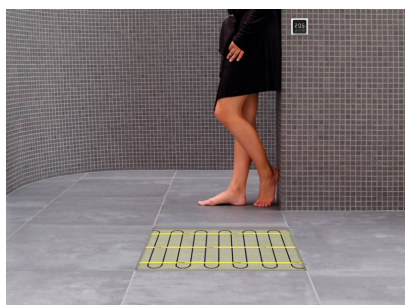

Product details

Deze unieke MAGNUM Mat-sets zijn verkrijgbaar in 22 verschillende oppervlaktes en worden geleverd met de F32 WiFi-thermostaat. Deze thermostaat kan handmatig bediend worden via het touchscreen-scherm (het instellen van een klokprogramma is alleen mogelijk via de gratis App).

Inhoud MAGNUM Mat-Set

1 x Verwarmingsmat van 1,25 m² / 188 Watt (250 mm x 5 m)
1 x MAGNUM F32 WiFi-thermostaat inclusief vloersensor
Flexibele buis voor de vloersensor van de thermostaat
Installatievoorschriften en Check/Controle-kaart

Verwarmingsmat op maat maken

De MAGNUM Mat bestaat uit een elektrische verwarmingskabel die is bevestigd op een glasvezel webbing. Om de mat op maat te maken en het volledige vrije vloeroppervlak van vloerverwarming te voorzien, gaat u als volgt te werk;