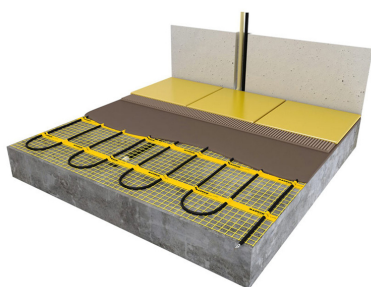

De MAGNUM Mat bestaat uit een elektrische verwarmingskabel die is bevestigd op een glasvezel webbing. Om de mat op maat te maken en het volledige vrije vloeroppervlak van vloerverwarming te voorzien, gaat u als volgt te werk;

- Rol de verwarmingsmat uit over de gehele lengte van het oppervlak waar het systeem op wordt geïnstalleerd.
- Bij het einde van het eerste te leggen deel knipt u de glasvezel webbing door en draait u de mat 180°.
- Vervolgens legt u het volgende deel.

Let op