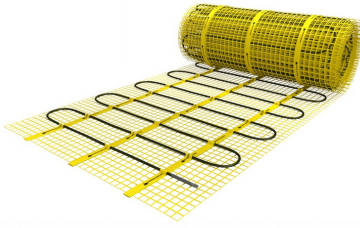

Zorg ervoor dat u altijd alleen de webbing doorknipt.
De verwarmingskabel dient altijd in zijn geheel in de vloer verwerkt te worden en mag nooit worden doorgeknipt.
Mocht uw verwarmingsmat onverhoopt iets te groot zijn, dan kunt u de kabel loshalen van de webbing en de afstand tussen de lussen van de kabel kleiner maken door deze iets dichters op elkaar te knopen.

Beschikbare matten en thermostaten

De MAGNUM Matten kunnen ook worden geleverd als losse matten van 0,75 m² tot 25 m². Daarnaast zijn er ook sets met de geavanceerde Remote-Control-thermostaat, wanneer u de voorkeur geeft aan het instellen van een klokprogramma via de thermostaat (in plaats van alleen via een App).

GARANTIE

MAGNUM Heating biedt 2 jaar garantie op de thermostaat en een levenslange garantie op de elektrotechnische werking van de verwarmingsmat.

Technische details

Artikelnummer: 200125_F32

Keurmerk

De MAGNUM Mat is VDE gekeurd.
VDE is een van de grootste technische en wetenschappelijke keuringsinstanties in Europa.

Specificaties

- EMC-vrije 2-geleiderkabel bevestigd op glasvezelnet
- 2,5 meter drie-aderige voedingskabel
- Volledige omsluiting door aluminium aardmantel
- Unieke blinde verbinding tussen verwarmings- en aansluitkabel
- Chroom/Nikkel weerstandsdraad
- PTFE (Teflon) isolatie
- PVC beschermmantel
- 10 -11 Watt per meter weerstandsdraad, 230 Volt
- Kabeldoorsnede ca. 4 mm
- Matbreedte 50 cm