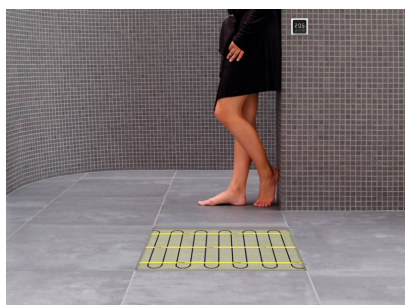

Product details

Deze unieke MAGNUM Mat-sets zijn verkrijgbaar in 22 verschillende oppervlaktes en worden geleverd met de F32 WiFi-thermostaat. Deze thermostaat kan handmatig bediend worden via het touchscreen-scherm (het instellen van een klokprogramma is alleen mogelijk via de gratis App).

Inhoud MAGNUM Mat-Set

1 x Verwarmingsmat van 0,75m² / 150 Watt (250 mm x 3 m)
1 x MAGNUM F32 WiFi-thermostaat inclusief vloersensor
Flexibele buis voor de vloersensor van de thermostaat
Installatievoorschriften en Check/Controle-kaart

Verwarmingsmat op maat maken

De MAGNUM Mat bestaat uit een elektrische verwarmingskabel die is bevestigd op een glasvezel webbing. Om de mat op maat te maken en het volledige vrije vloeroppervlak van vloerverwarming te voorzien, gaat u als volgt te werk;