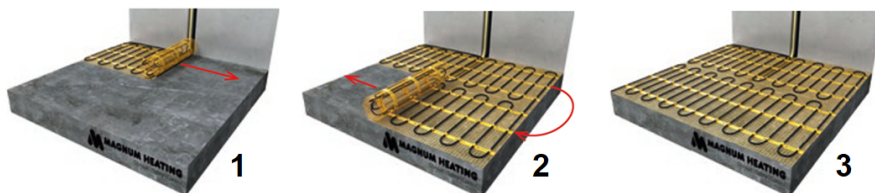

Inhoud MAGNUM Mat-Set

1 x Verwarmingsmat van 0,75m² / 150 Watt (250 mm x 3 m)
1 x MAGNUM F32 WiFi-thermostaat inclusief vloersensor
Flexibele buis voor de vloersensor van de thermostaat
Installatievoorschriften en Check/Controle-kaart

Benodigd aantal vierkante meters berekenen

Ga bij het bepalen van de benodigde elektrische mat altijd uit van het vrije (netto-) vloeroppervlak. Zo worden verwarmingsmatten bijvoorbeeld niet onder vaste delen gelegd die aansluiten op de vloer (bijvoorbeeld badkuipen en/of douchebakken). Wanneer een badkamer van 3m x 2m (6m²) is voorzien van een badkuip van 1m x 2m die volledig aansluit op de vloer, dan haalt u deze van het totaaloppervlak af en de benodigde mat zal in dit voorbeeld dus 4m² zijn.

Verwarmingsmat op maat maken

De MAGNUM Mat bestaat uit een elektrische verwarmingskabel die is bevestigd op een glasvezel webbing. Om de mat op maat te maken en het volledige vrije vloeroppervlak van vloerverwarming te voorzien, gaat u als volgt te werk;