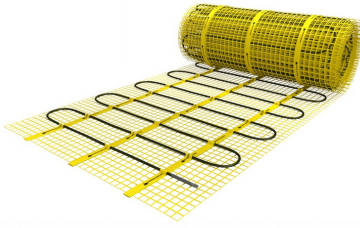

Zorg ervoor dat u altijd alleen de webbing doorknipt.
De verwarmingskabel dient altijd in zijn geheel in de vloer verwerkt te worden en mag nooit worden doorgeknipt.
Mocht uw verwarmingsmat onverhoopt iets te groot zijn, dan kunt u de kabel loshalen van de webbing en de afstand tussen de lussen van de kabel kleiner maken door deze iets dichters op elkaar te knopen.

Beschikbare matten en thermostaten

De MAGNUM Matten kunnen ook worden geleverd als losse matten van 0,75 m² tot 25 m². Daarnaast zijn er ook sets met de geavanceerde Remote-Control-thermostaat, wanneer u de voorkeur geeft aan het instellen van een klokprogramma via de thermostaat (in plaats van alleen via een App).

GARANTIE

MAGNUM Heating biedt 2 jaar garantie op de thermostaat en een levenslange garantie op de elektrotechnische werking van de verwarmingsmat.

Technische details

Artikelnummer: 200075_F32

Keurmerk

De MAGNUM Mat is VDE gekeurd.
VDE is een van de grootste technische en wetenschappelijke keuringsinstanties in Europa.

Specificaties

- EMC-vrije 2-geleiderkabel bevestigd op glasvezelnet
- 2,5 meter drie-aderige voedingskabel
- Volledige omsluiting door aluminium aardmantel
- Unieke blinde verbinding tussen verwarmings- en aansluitkabel
- Chroom/Nikkel weerstandsdraad
- PTFE (Teflon) isolatie
- PVC beschermmantel
- 10 -11 Watt per meter weerstandsdraad, 230 Volt
- Kabeldoorsnede ca. 4 mm
- Matbreedte 25 cm