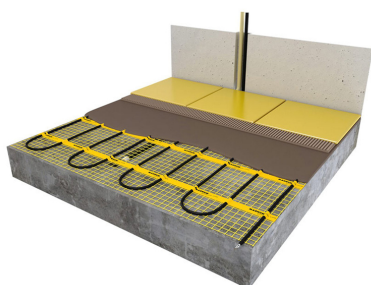

De MAGNUM Mat bestaat uit een elektrische verwarmingskabel die is bevestigd op een glasvezel webbing. Om de mat op maat te maken en het volledige vrije vloeroppervlak van vloerverwarming te voorzien, gaat u als volgt te werk;

- Rol de verwarmingsmat uit over de gehele lengte van het oppervlak waar het systeem op wordt geïnstalleerd.
- Bij het einde van het eerste te leggen deel knipt u de glasvezel webbing door en draait u de mat 180°.
- Vervolgens legt u het volgende deel.

Let op