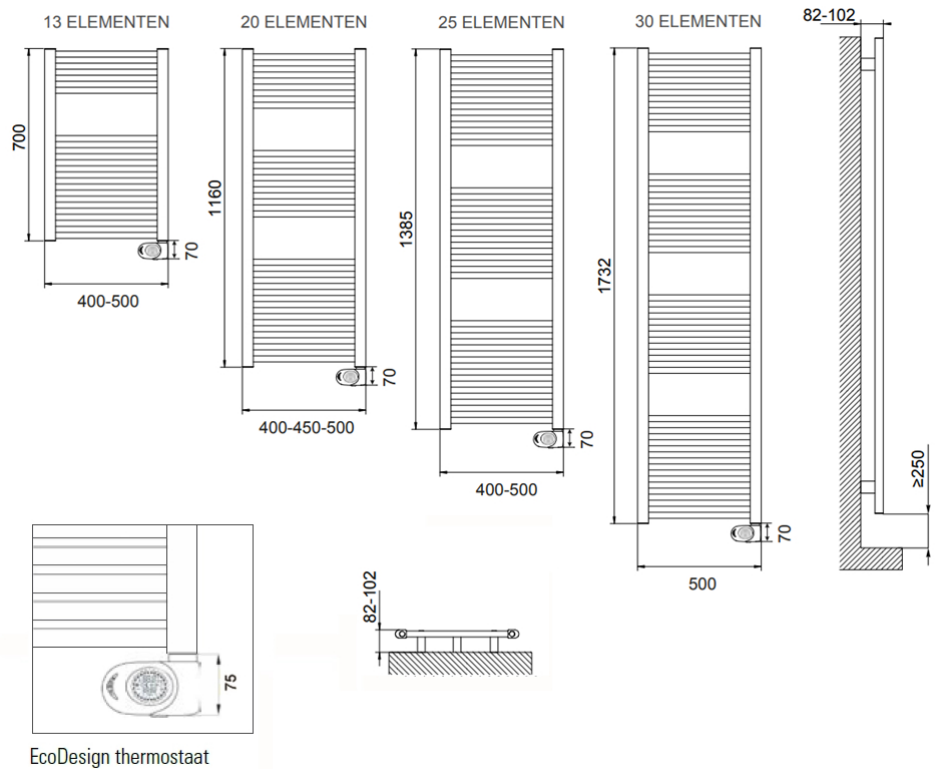

## Afmetingen en uitvoeringen

LISA Badkamerradiator, verkeerswit;

Type	breedte (mm)	diepte (mm)	kleur vermogen materiaal warmteafgifte	hoogte (mm) <i>verticaal</i>
<i>horizontaal</i>		<i>radiatorbuizen</i>		
230704	400	30	Wit, RAL 9016 300 W	700
230705	500	30	Wit, RAL 9016 400 W	700
231204	400	30	Wit, RAL 9016 400 W	1160
231245	450	30	Wit, RAL 9016 500 W	1160
231205	500	30	Wit, RAL 9016 600 W	1160
231404	400	30	Wit, RAL 9016 500 W	1385
231405	500	30	Wit, RAL 9016 700 W	1385
231805			Wit, RAL 9016	1732