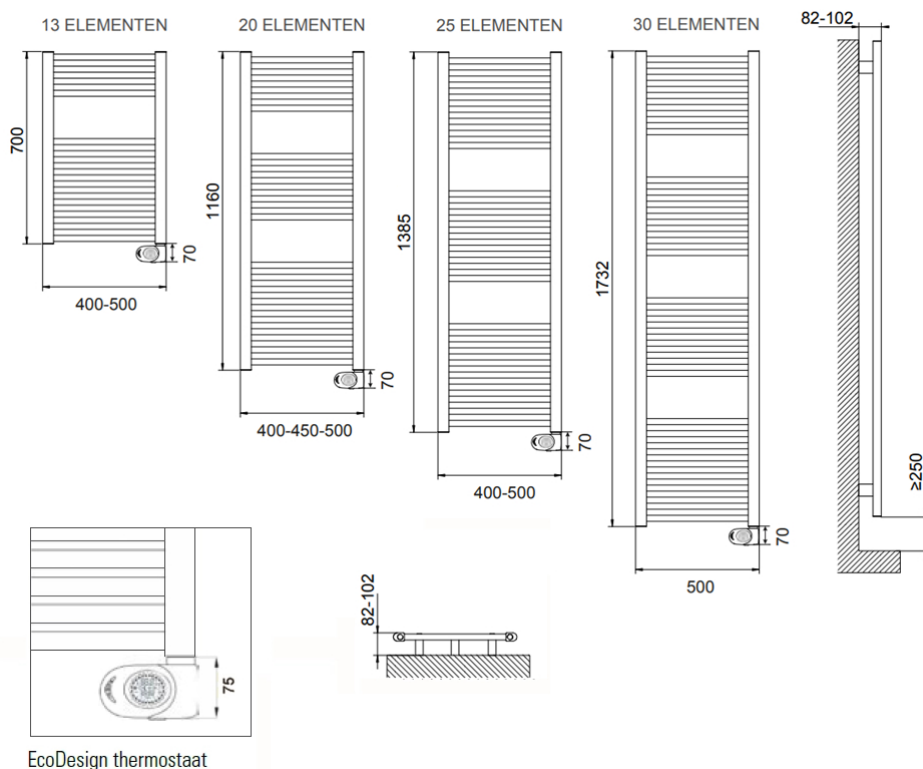

## Afmetingen en uitvoeringen

LISA Badkamerradiator, verkeerswit;

Type	breedte (mm)	diepte (mm)	kleur vermogen materiaal warmteafgifte	hoogte (mm) <i>verticaal</i>
<i>horizontaal</i>		<i>radiatorbuizen</i>		
230704	400	30	Wit, RAL 9016 300 W	700
230705	500	30	Wit, RAL 9016 400 W	700
231204	400	30	Wit, RAL 9016 400 W	1160
231245	450	30	Wit, RAL 9016 500 W	1160
231205	500	30	Wit, RAL 9016 600 W	1160
231404	400	30	Wit, RAL 9016 500 W	1385
231405	500	30	Wit, RAL 9016 700 W	1385
231805			Wit, RAL 9016	1732