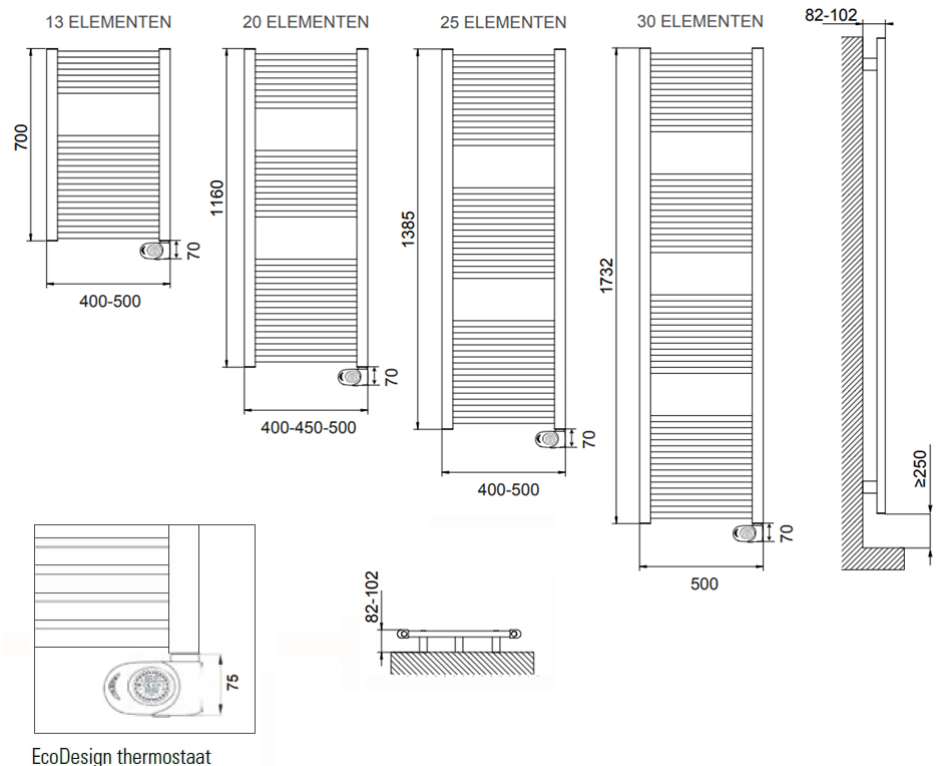

Afmetingen en uitvoeringen

LISA Badkamerradiator, verkeerswit;

Type	breedte (mm)	diepte (mm)	kleur vermogen materiaal warmteafgifte	hoogte (mm)
<i>horizontaal</i>		<i>radiatorbuizen</i>		<i>verticaal</i>
230704	400	30	Wit, RAL 9016 300 W	700
230705	500	30	Wit, RAL 9016 400 W	700
231204	400	30	Wit, RAL 9016 400 W	1160
231245	450	30	Wit, RAL 9016 500 W	1160
231205	500	30	Wit, RAL 9016 600 W	1160
231404	400	30	Wit, RAL 9016 500 W	1385
231405	500	30	Wit, RAL 9016 700 W	1385
231805			Wit, RAL 9016	1732

500

30

900 W

Montage elektrische badkamerradiator

De LISA elektrische radiatoren worden aan de muur bevestigd met de meegeleverde ophangbeugels. Met behulp van deze beugels wordt de radiator 52mm tot 72mm van de wand opgehangen.

Afstanden	wand tot achterkant radiator	:
52 mm ~ 72 mm		
	wand tot voorkant radiator	:
82 mm ~ 102 mm		

Extra Informatie

- Badkamerradiator met warmtegeleidende vloeistof
- Gepoedercoat en vochtbestendig stalen frame
- Elektronische thermostaat (ErP ready)
- Elektronische temperatuurregeling met digitaal display
 - Comfort-stand
- Open raam detectie
- Antivorst-functie
- Boost-functie