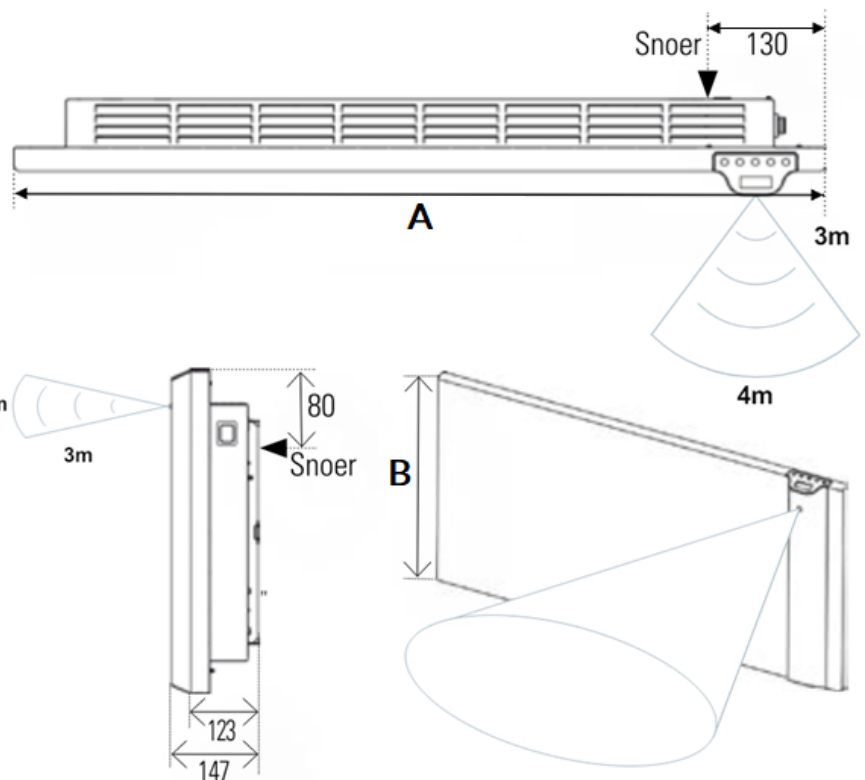

## Afmetingen en uitvoeringen

KLIMA Paneelradiator met Dual Therm technology systeem;

Type	diepte (mm)	kleur	hoogte B (mm)
breedte A (mm)		vermogen	
		materiaal	verticaal
		warmteafgifte	

223207	675	E-Comfort KLIMA - Wit	
504		123	750 W
223210	790	E-Comfort KLIMA - Wit	
504		123	1000 W
223215	1010	E-Comfort KLIMA - Wit	
504		123	1500 W
223220	1240	E-Comfort KLIMA - Wit	
504		123	2000 W