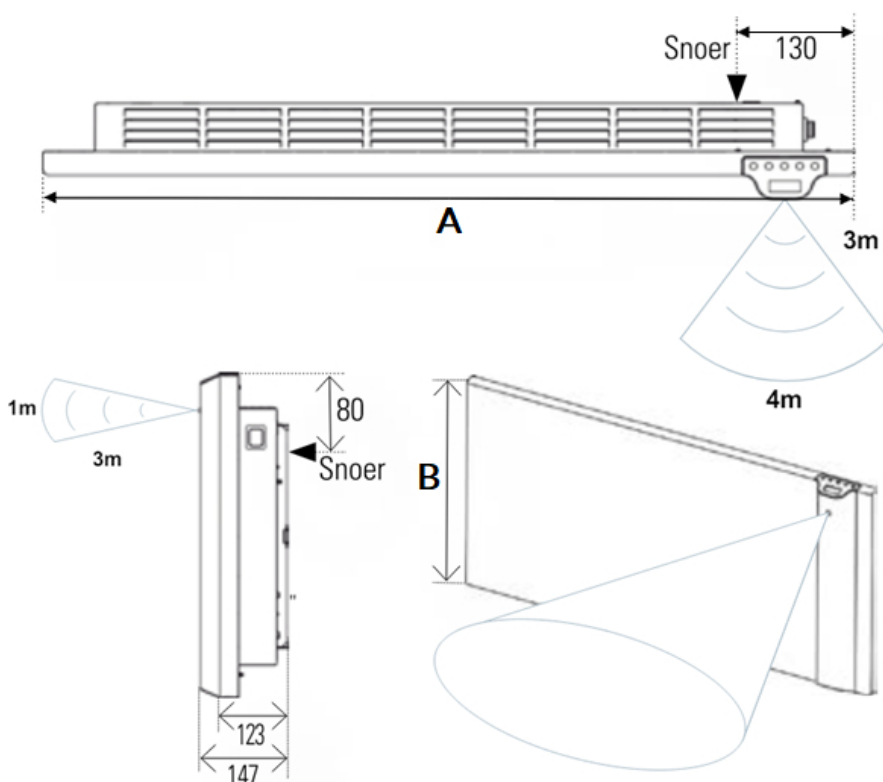

## Afmetingen en uitvoeringen

KLIMA Paneelradiator met Dual Therm technology systeem;

Type	diepte (mm)	kleur	hoogte B (mm)
breedte A (mm)		vermogen	
		materiaal	verticaal
		warmteafgifte	
223207	675	E-Comfort KLIMA - Wit	750 W
504		123	
223210	790	E-Comfort KLIMA - Wit	1000 W
504		123	
223215	1010	E-Comfort KLIMA - Wit	1500 W
504		123	
223220	1240	E-Comfort KLIMA - Wit	2000 W
504		123	