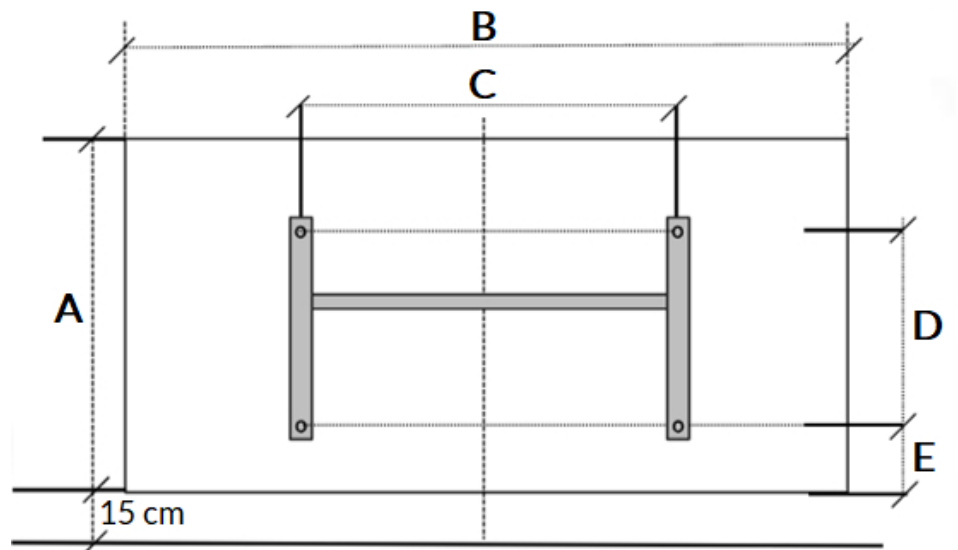

Afstanden *wand tot achterkant radiator* :

24 mm

*wand tot voorkant radiator* :

147 mm

Afmetingen (mm)