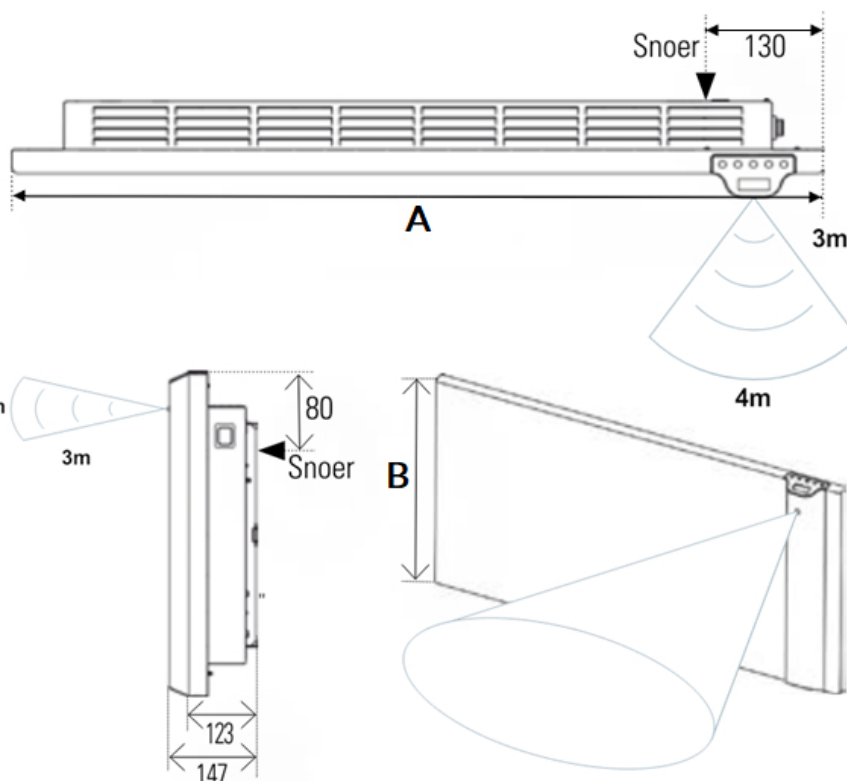

Afmetingen en uitvoeringen

KLIMA WI-FI Paneelradiator met Dual Therm technology systeem;

Type	breedte A (mm)	diepte (mm)	kleur vermogen materiaal warmteafgifte	hoogte B (mm)
	<i>horizontaal</i>	<i>radiator</i>		<i>verticaal</i>
223307			KLIMA WI-FI - Wit	504
675		123	750 W	
223310			KLIMA WI-FI - Wit	504
790		123	1000 W	
223315			KLIMA WI-FI - Wit	504
1010		123	1500 W	
223320			KLIMA WI-FI - Wit	504
1240		123	2000 W	