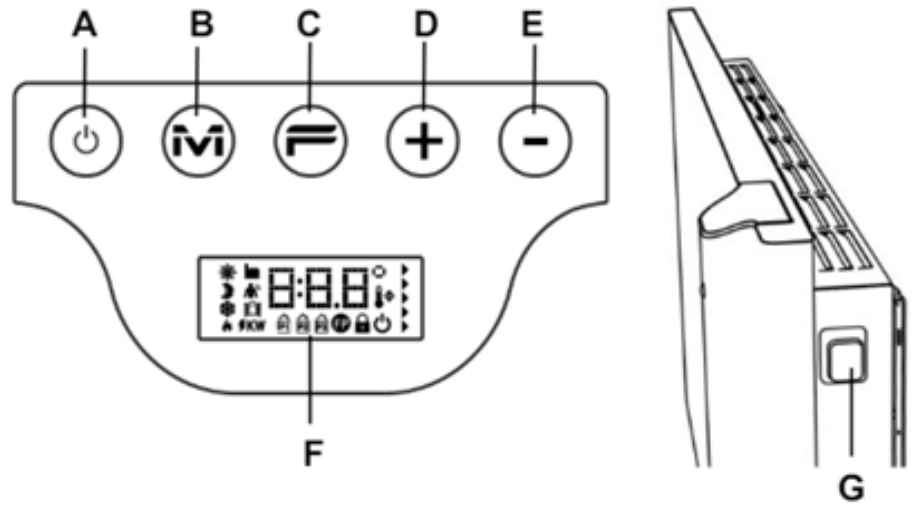

A
B	
C	
D	
E	
F	:
F	
G	
:	
:	
:	
:	
:	
:	
:	AAN/UIT of Stand-by

2. Modusknop
   - Speciale functies
   - Temperatuur verhogen
   - Temperatuur verlagen
   - Display-weergave
   - Hoofdschakelaar

Met het gebruiksvriendelijke toetsenbord op de E-COMFORT KLIMA WI-FI kunt u tot op de tiende graad de temperatuur in uw kamer bepalen. Doordat u het klimaat zo precies op uw wens kunt afstemmen, zal het u nooit aan comfort ontbreken. De temperatuur die u hebt ingesteld wordt getoond op het display en dit scherm licht op wanneer u de toetsen aanraakt. U kunt ook aflezen hoe warm het daadwerkelijk in de kamer is. Naast bediening via het display is het ook mogelijk om de radiator aan te sturen via een gratis App. De App is eenvoudig te downloaden en maakt het mogelijk iedere KLIMA WI-FI radiator individueel te bedienen wanneer u maar wilt (Wi-Fi standaard IEEE 802.11 b/g/n 2.4Ghz).

Bekijk de status van de zones