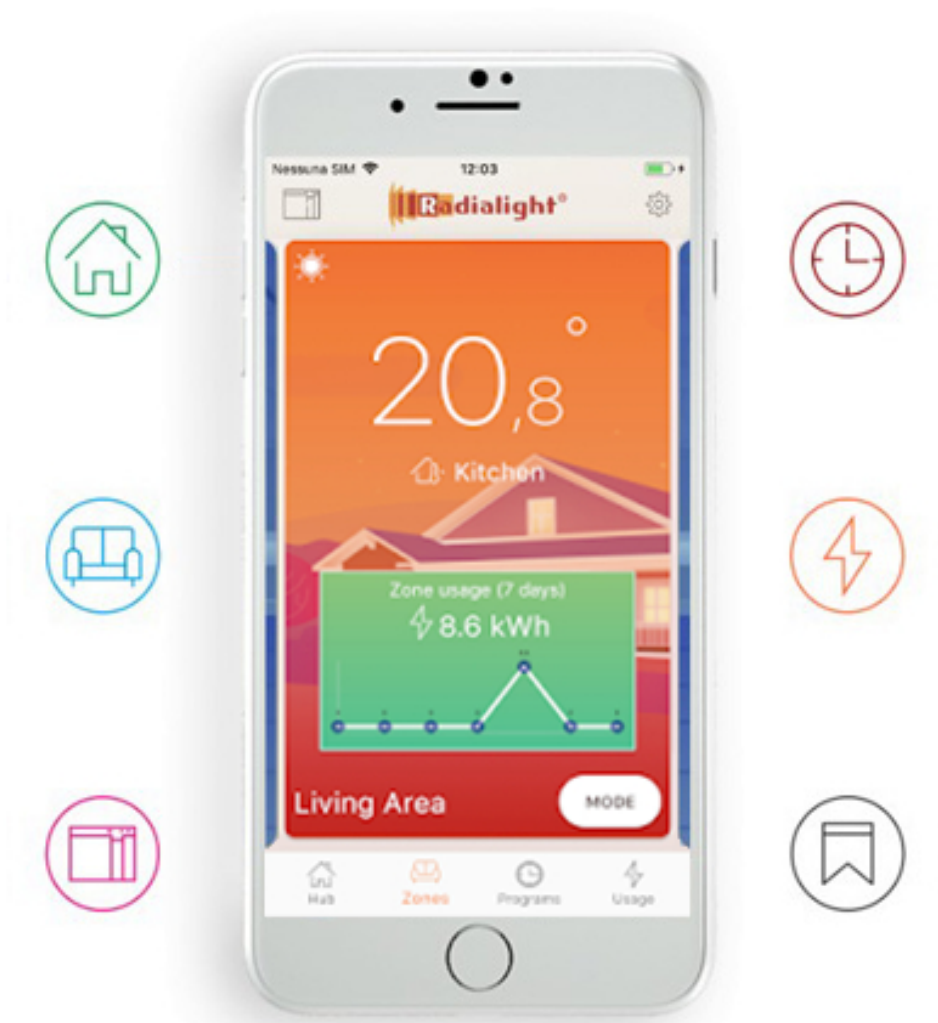

*Beheren van het
weekprogramma*

*Zone-instellingen
aanpassen of wijzigen*

*Analyse van
het verbruik*

Producten beheren

Meldingen ontvangen

Montage

De radiator wordt aan de wand bevestigd met behulp van een ophangbeugel. Een elektrische radiator moet worden geplaatst conform de eisen die worden beschreven in de NEN 1010 en het paneel mag niet in aanraking komen met (spat)water, zeepresten of overmatige dampontwikkeling

Downloads