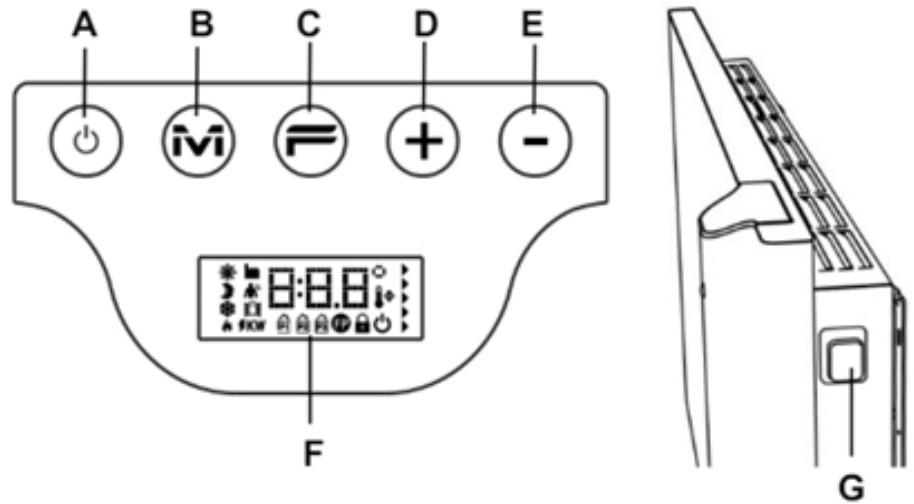

A
B	:
C	:
D	:
E	:
F	:
G	:
	AAN/UIT of Stand-by

2. Modusknop
   Speciale functies
   Temperatuur verhogen
   Temperatuur verlagen
   Display-weergave
   Hoofdschakelaar

Met het gebruiksvriendelijke toetsenbord op de E-COMFORT KLIMA WI-FI kunt u tot op de tiende graad de temperatuur in uw kamer bepalen. Doordat u het klimaat zo precies op uw wens kunt afstemmen, zal het u nooit aan comfort ontbreken. De temperatuur die u hebt ingesteld wordt getoond op het display en dit scherm licht op wanneer u de toetsen aanraakt. U kunt ook aflezen hoe warm het daadwerkelijk in de kamer is. Naast bediening via het display is het ook mogelijk om de radiator aan te sturen via een gratis App. De App is eenvoudig te downloaden en maakt het mogelijk iedere KLIMA WI-FI radiator individueel te bedienen wanneer u maar wilt (Wi-Fi standaard IEEE 802.11 b/g/n 2.4Ghz).

Bekijk de status van de zones