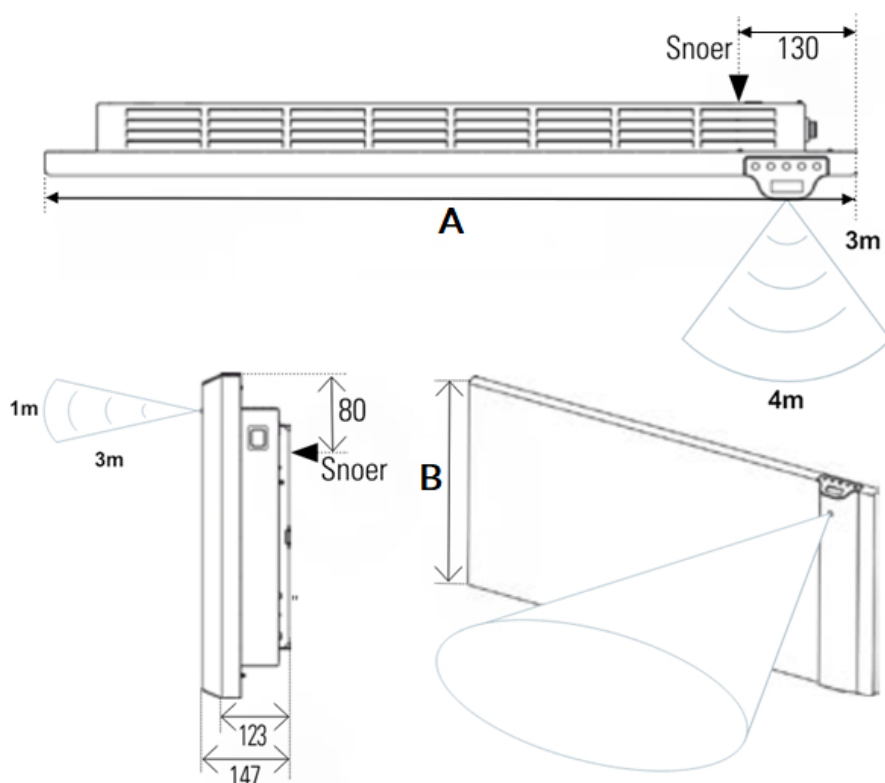

## Afmetingen en uitvoeringen

KLIMA WI-FI Paneelradiator met Dual Therm technology systeem;

Type	breedte A (mm)	diepte (mm)	kleur vermogen materiaal warmteafgifte	hoogte B (mm)
<i>horizontaal</i>	<i>radiator</i>			<i>verticaal</i>
223307			KLIMA WI-FI - Wit	504
675		123	750 W	
223310			KLIMA WI-FI - Wit	504
790		123	1000 W	
223315			KLIMA WI-FI - Wit	504
1010		123	1500 W	
223320			KLIMA WI-FI - Wit	504
1240		123	2000 W	