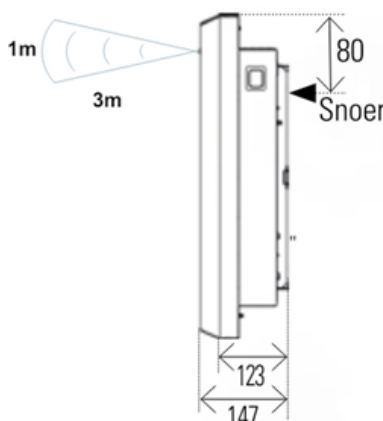

Afmetingen en uitvoeringen

KLIMA Paneelradiator met Dual Therm technology systeem;

Type	diepte (mm)	kleur	hoogte B (mm)
breedte A (mm)		vermogen	
		materiaal	verticaal
		warmteafgifte	

223207	675	E-Comfort KLIMA - Wit	
504		123	750 W
223210	790	E-Comfort KLIMA - Wit	
504		123	1000 W
223215	1010	E-Comfort KLIMA - Wit	
504		123	1500 W
223220	1240	E-Comfort KLIMA - Wit	
504		123	2000 W