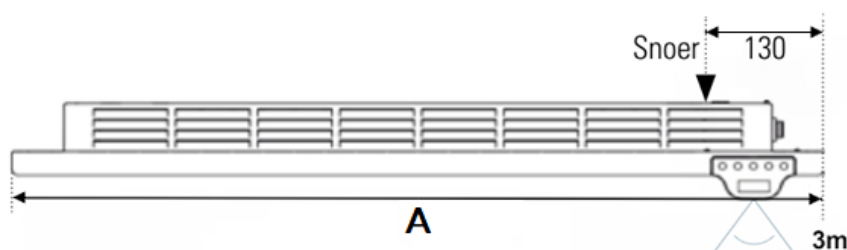

Product details

De DRL E-Comfort KLIMA is een platte, elektrische paneelradiator die een zachte, aangename warmte verspreidt en het comfort in de ruimte naar een hoger niveau tilt. De KLIMA-radiatoren zijn uitgerust met het unieke Dual Therm technology systeem, dat convectiewarmte combineert met stralingswarmte. Door dit duale systeem bent u verzekerd van een prettige warmtebeleving.

Afmetingen en uitvoeringen

KLIMA Paneelradiator met Dual Therm technology systeem;

Type	diepte (mm)	kleur	hoogte B (mm)
breedte A (mm)		vermogen	
		materiaal	verticaal
		warmteafgifte	

223207	675	E-Comfort KLIMA - Wit	
504		123	750 W
223210	790	E-Comfort KLIMA - Wit	
504		123	1000 W
223215	1010	E-Comfort KLIMA - Wit	
504		123	1500 W
223220	1240	E-Comfort KLIMA - Wit	
504		123	2000 W