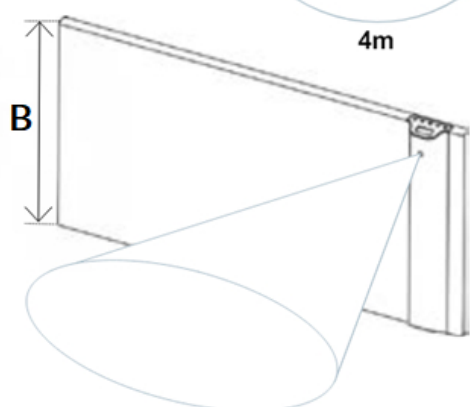

Afmetingen en uitvoeringen

KLIMA Paneelradiator met Dual Therm technology systeem;

Type	diepte (mm)	kleur	hoogte B (mm)
breedte A (mm)		vermogen	
		materiaal	verticaal
		warmteafgifte	

223207	675	E-Comfort KLIMA - Wit	
504		123	750 W
223210	790	E-Comfort KLIMA - Wit	
504		123	1000 W
223215	1010	E-Comfort KLIMA - Wit	
504		123	1500 W
223220	1240	E-Comfort KLIMA - Wit	
504		123	2000 W