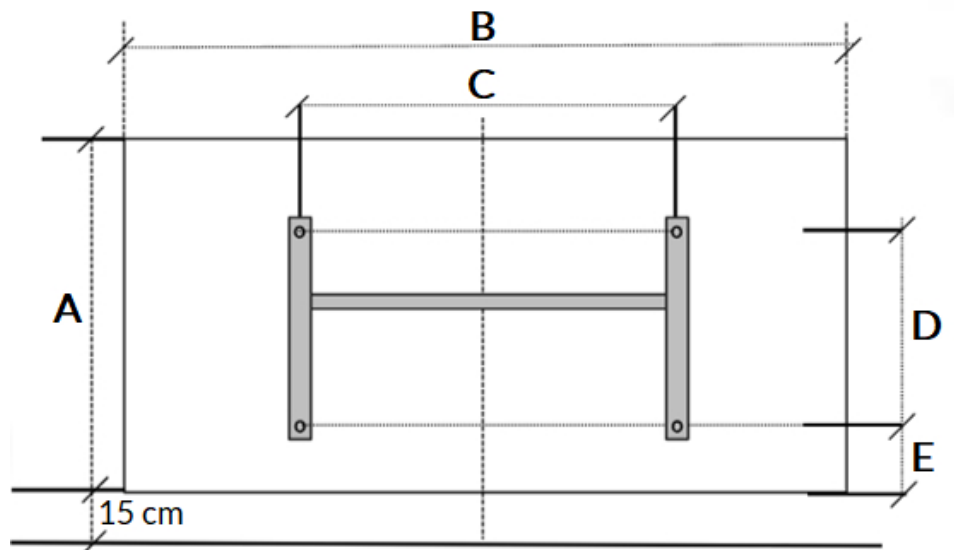

E-Comfort KLIMA - Grijs

504

675

123

750 W

223011

504

223016

504

223021

504

790

1010

1240

E-Comfort KLIMA - Grijs

123 1000 W

E-Comfort KLIMA - Grijs

123 1500 W

E-Comfort KLIMA - Grijs

123 2000 W

Montage elektrische paneelradiator

De KLIMA radiatoren worden aan de muur bevestigd met een meegeleverde ophangbeugel. Met behulp van deze beugel wordt de elektrische radiator 24mm van de wand opgehangen.

Afstanden *wand tot achterkant radiator* :

24 mm

wand tot voorkant radiator :

147 mm

Afmetingen (mm)

Ophangbeugel achterkant

B KLIMA A
C D E

750 W