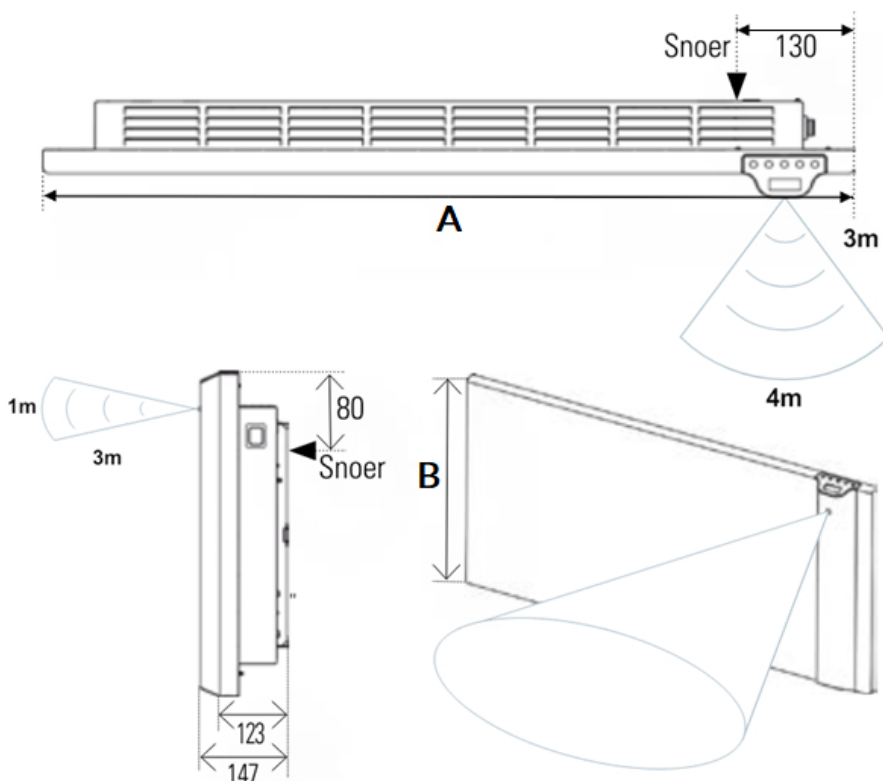

Afmetingen en uitvoeringen

KLIMA WI-FI Paneelradiator met Dual Therm technology systeem;

Type	breedte A (mm)	diepte (mm)	kleur vermogen materiaal warmteafgifte	hoogte B (mm)
	<i>horizontaal</i>	<i>radiator</i>		<i>verticaal</i>
223307			KLIMA WI-FI - Wit	504
675		123	750 W	
223310			KLIMA WI-FI - Wit	504
790		123	1000 W	
223315			KLIMA WI-FI - Wit	504
1010		123	1500 W	
223320			KLIMA WI-FI - Wit	504
1240		123	2000 W	