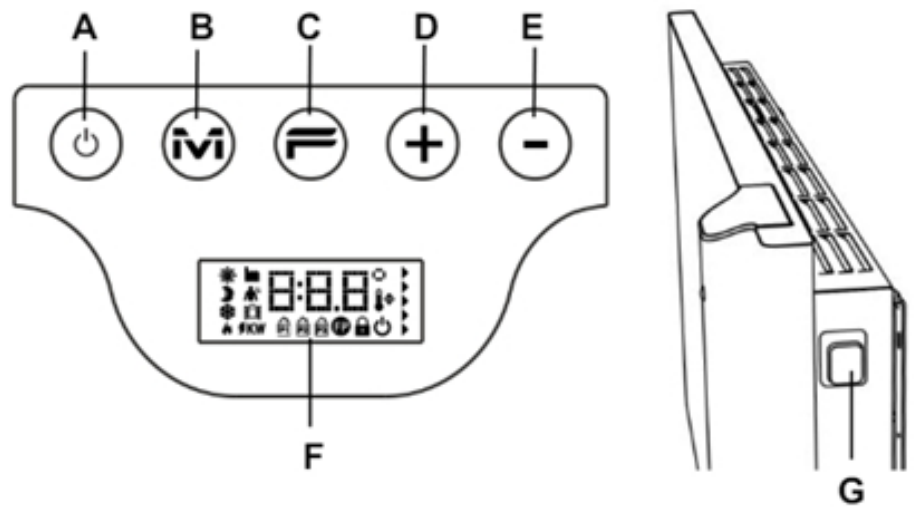

A
B	
C	
D	
E	
F	:
F	
G	
:	
:	
:	
:	
:	
:	
:	AAN/UIT of Stand-by

2. Modusknop
   - Speciale functies
   - Temperatuur verhogen
   - Temperatuur verlagen
   - Display-weergave
   - Hoofdschakelaar

Met het gebruiksvriendelijke toetsenbord op de E-COMFORT KLIMA WI-FI kunt u tot op de tiende graad de temperatuur in uw kamer bepalen. Doordat u het klimaat zo precies op uw wens kunt afstemmen, zal het u nooit aan comfort ontbreken. De temperatuur die u hebt ingesteld wordt getoond op het display en dit scherm licht op wanneer u de toetsen aanraakt. U kunt ook aflezen hoe warm het daadwerkelijk in de kamer is. Naast bediening via het display is het ook mogelijk om de radiator aan te sturen via een gratis App. De App is eenvoudig te downloaden en maakt het mogelijk iedere KLIMA WI-FI radiator individueel te bedienen wanneer u maar wilt (Wi-Fi standaard IEEE 802.11 b/g/n 2.4Ghz).

Bekijk de status van de zones