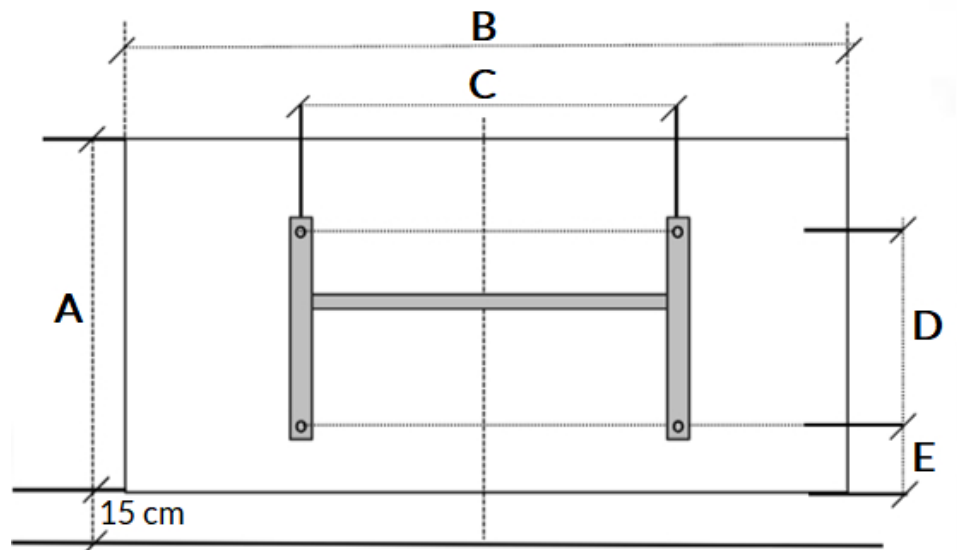

Afstanden *wand tot achterkant radiator* :

24 mm

147 mm *wand tot voorkant radiator* :

Afmetingen (mm)

Ophangbeugel achterkant

B KLIMA D A
C E

750 W

504