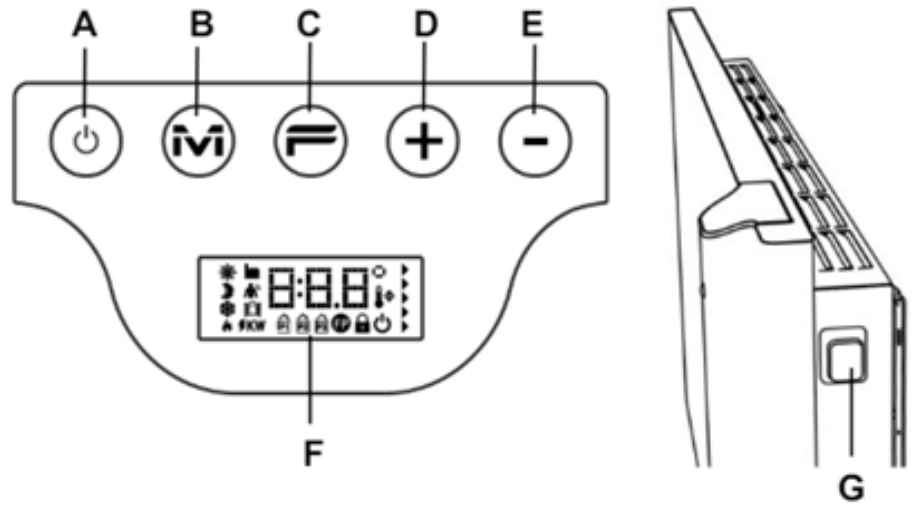

### Aansluiting en bediening

Aansluiting via geaard stopcontact.

Bediening via digitaal geïntegreerd display.

- |   |                      |
|---|----------------------|
|   | A                    |
| B | :                    |
| C | :                    |
| D | :                    |
| E | :                    |
| F | :                    |
| G | :                    |
|   | AAN/UIT of Stand-by  |
|   | Modusknop            |
|   | Speciale functies    |
|   | Temperatuur verhogen |
|   | Temperatuur verlagen |
|   | Display-weergave     |
|   | Hoofdschakelaar      |