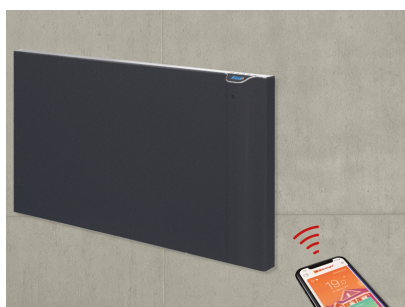

## Product details

De DRL E-Comfort KLIMA WI-FI is een platte, elektrische paneelradiator die een zachte, aangename warmte verspreidt en het comfort in de ruimte naar een hoger niveau tilt. De KLIMA-radiatoren zijn uitgerust met het unieke Dual Therm technology systeem, dat convectiewarmte combineert met stralingswarmte. Door dit duale systeem bent u verzekerd van een continue, prettige warmtebeleving. Via de KLIMA App kunt u alle geïnstalleerde KLIMA WI-FI radiatoren beheren en aansturen.

## Afmetingen en uitvoeringen

KLIMA WI-FI Paneelradiator met Dual Therm technology systeem;

Type breedte A (mm)	diepte (mm)	kleur vermogen materiaal warmteafgifte	hoogte B (mm) verticaal
<i>horizontaal</i>	<i>radiator</i>		
223307		KLIMA WI-FI - Wit	504
675	123	750 W	
223310		KLIMA WI-FI - Wit	504
790	123	1000 W	
223315		KLIMA WI-FI - Wit	504
1010	123	1500 W	
223320		KLIMA WI-FI - Wit	504
1240	123	2000 W	