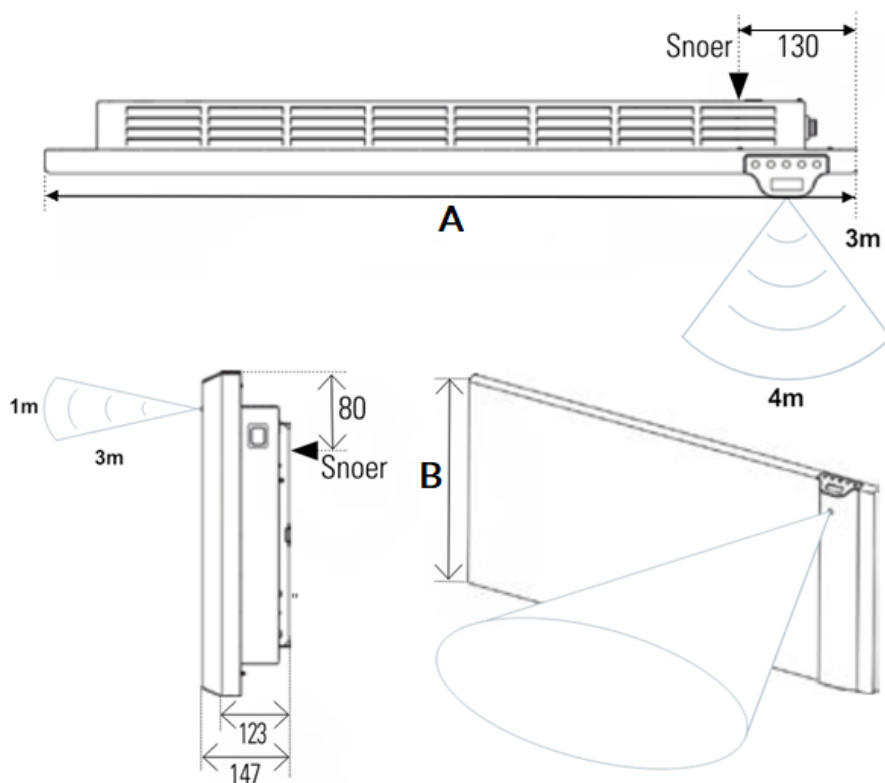

## Afmetingen en uitvoeringen

KLIMA WI-FI Paneelradiator met Dual Therm technology systeem;

Type breedte A (mm)	diepte (mm)	kleur vermogen materiaal warmteafgifte	hoogte B (mm) verticaal
<i>horizontaal</i>	<i>radiator</i>		
223307		KLIMA WI-FI - Wit	504
675	123	750 W	
223310		KLIMA WI-FI - Wit	504
790	123	1000 W	
223315		KLIMA WI-FI - Wit	504
1010	123	1500 W	
223320		KLIMA WI-FI - Wit	504
1240	123	2000 W	