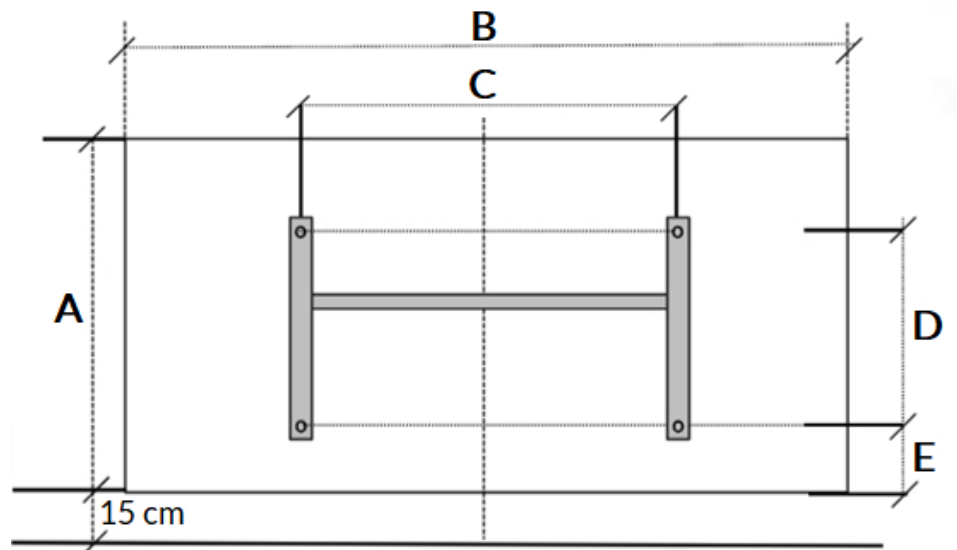

Afstanden *wand tot achterkant radiator* :

24 mm

*wand tot voorkant radiator* :

147 mm

Afmetingen (mm)