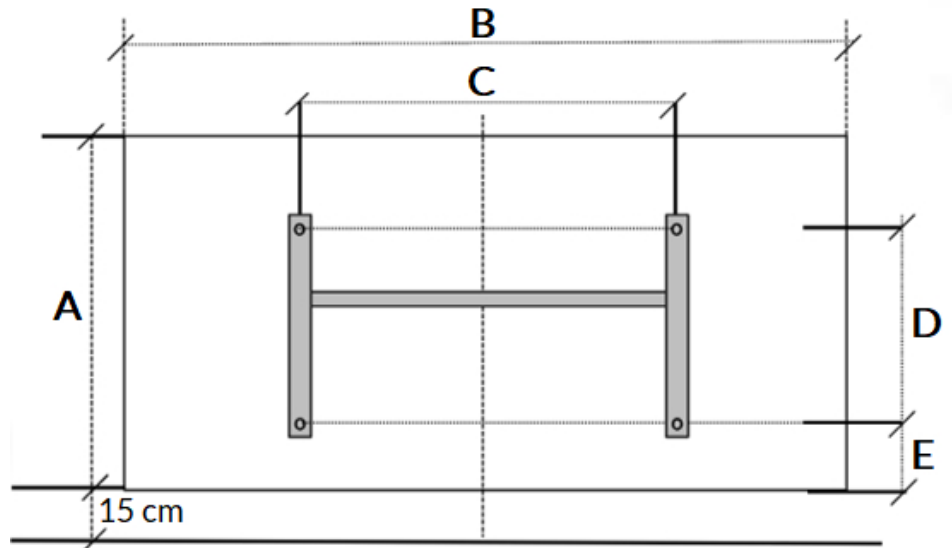

223109

KLIMA WI-FI - Grijs

504

675

123

750 W			
223111		KLIMA WI-FI - Grijs	504
790	123	1000 W	
223116		KLIMA WI-FI - Grijs	504
1010	123	1500 W	
223121		KLIMA WI-FI - Grijs	504
1240	123	2000 W	

Montage elektrische paneelradiator

De KLIMA WI-FI radiatoren worden aan de muur bevestigd met een meegeleverde ophangbeugel. Met behulp van deze beugel wordt de elektrische radiator 24mm van de wand opgehangen.

Afstanden	<i>wand tot achterkant radiator</i>	:
24 mm	<i>wand tot voorkant radiator</i>	:
147 mm		

Afmetingen (mm)

Ophangbeugel achterkant

B	KLIMA	D	A
	C		E

750 W