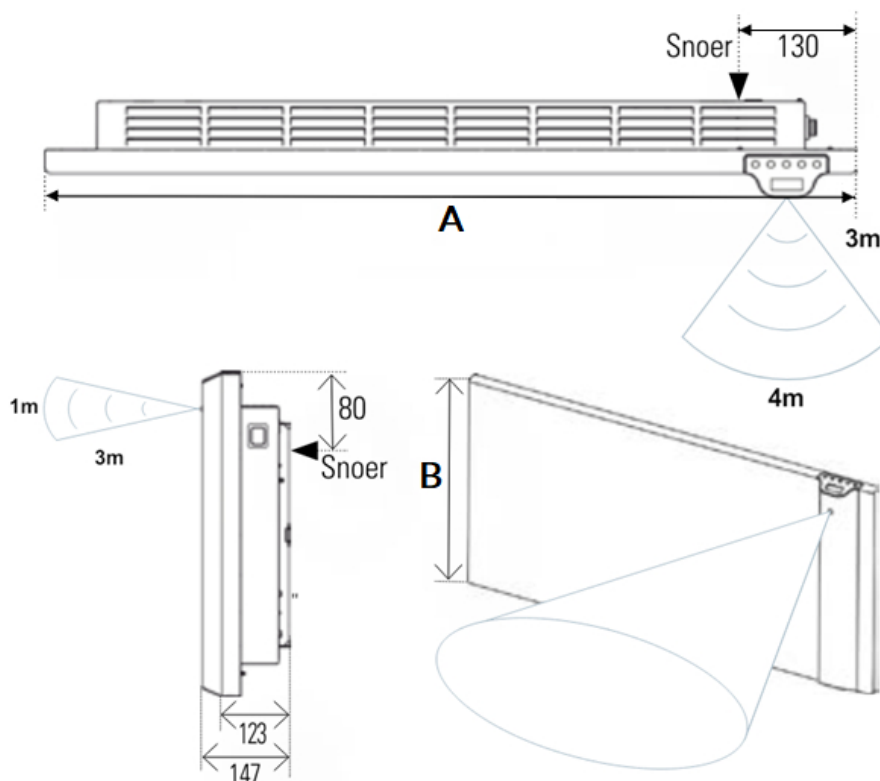

## Afmetingen en uitvoeringen

KLIMA WI-FI Paneelradiator met Dual Therm technology systeem;

Type	breedte A (mm)	diepte (mm)	kleur vermogen materiaal warmteafgifte	hoogte B (mm)
	<i>horizontaal</i>	<i>radiator</i>		<i>verticaal</i>
223307			KLIMA WI-FI - Wit	504
675		123	750 W	
223310			KLIMA WI-FI - Wit	504
790		123	1000 W	
223315			KLIMA WI-FI - Wit	504
1010		123	1500 W	
223320			KLIMA WI-FI - Wit	504
1240		123	2000 W	