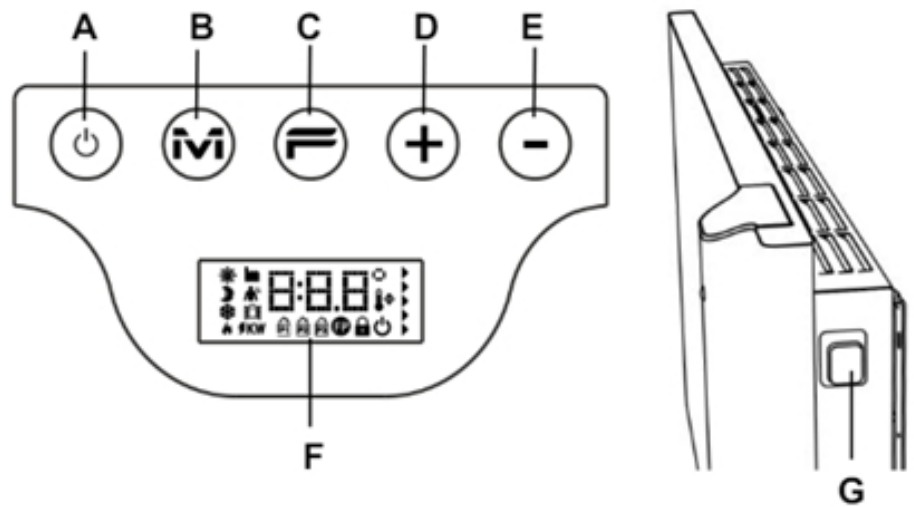

### Aansluiting en bediening

Aansluiting via geaard stopcontact.

Bediening via digitaal geïntegreerd display.

- |   |                     |
|---|---------------------|
|   | A                   |
| B |                     |
| C |                     |
| D |                     |
| E |                     |
| F | :                   |
| G |                     |
| : |                     |
| : |                     |
| : |                     |
| : |                     |
| : |                     |
| : | AAN/UIT of Stand-by |
- Modusknop
  - Speciale functies
  - Temperatuur verhogen
  - Temperatuur verlagen
  - Display-weergave
  - Hoofdschakelaar