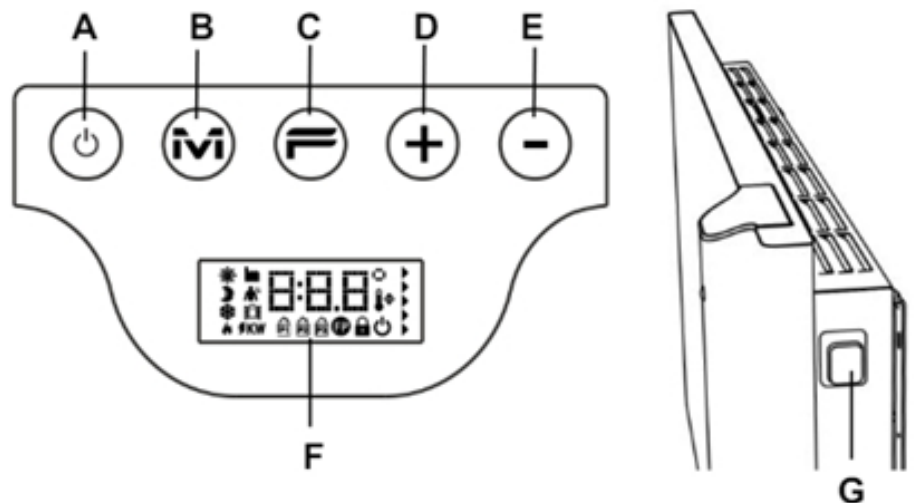

Aansluiting en bediening

Aansluiting via geaard stopcontact.
Bediening via digitaal geïntegreerd display.