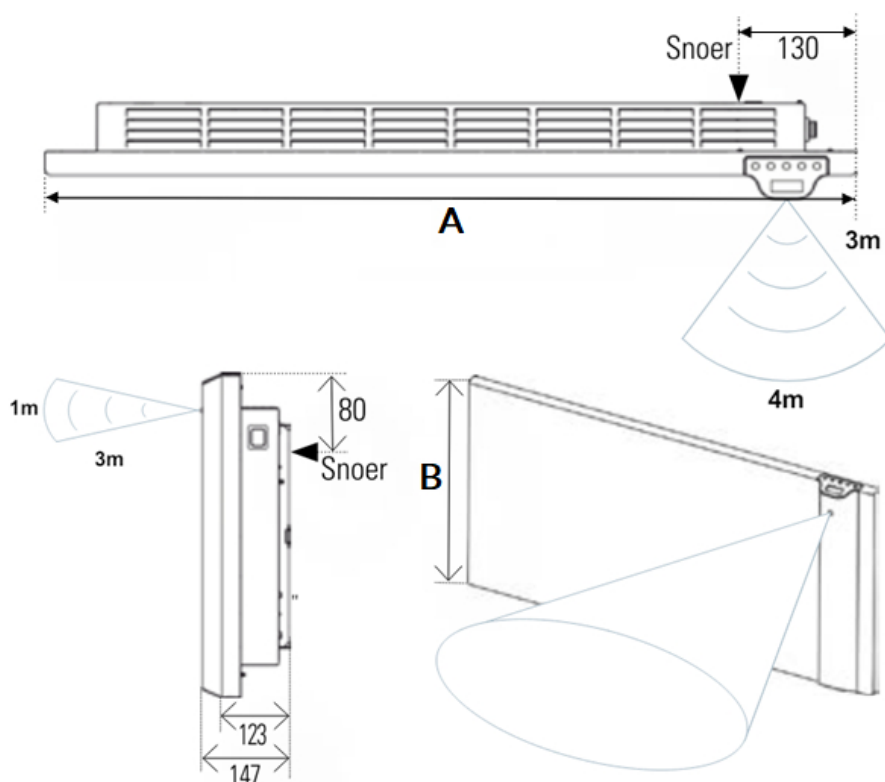

Afmetingen en uitvoeringen

KLIMA Paneelradiator met Dual Therm technology systeem;

Type	diepte (mm)	kleur	hoogte B (mm)
breedte A (mm)		vermogen	
		materiaal	verticaal
		warmteafgifte	
223207	675	E-Comfort KLIMA - Wit	
504		123	750 W
223210	790	E-Comfort KLIMA - Wit	
504		123	1000 W
223215	1010	E-Comfort KLIMA - Wit	
504		123	1500 W
223220	1240	E-Comfort KLIMA - Wit	
504		123	2000 W