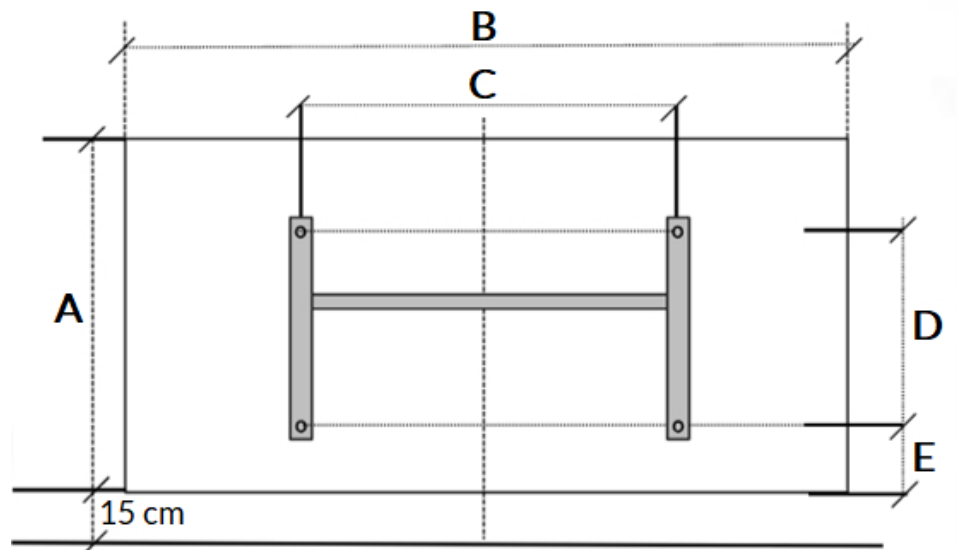

Afstanden :
 24 mm *wand tot achterkant radiator* :

147 mm *wand tot voorkant radiator* :

Afmetingen (mm)

Ophangbeugel achterkant

B KLIMA A
 C D E

750 W

504

675