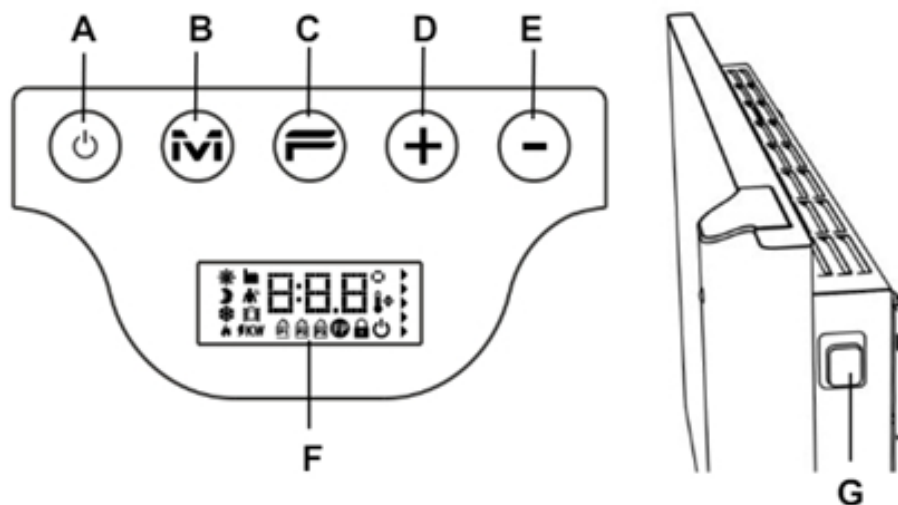

A
B	
C	
D	
E	
F	:
G	
:	
:	
:	
:	
:	
:	
:	AAN/UIT of Stand-by

2. Modusknop
   - Speciale functies
   - Temperatuur verhogen
   - Temperatuur verlagen
   - Display-weergave
   - Hoofdschakelaar

Met het gebruiksvriendelijke toetsenbord op de E-COMFORT KLIMA WI-FI kunt u tot op de tiende graad de temperatuur in uw kamer bepalen. Doordat u het klimaat zo precies op uw wens kunt afstemmen, zal het u nooit aan comfort ontbreken. De temperatuur die u hebt ingesteld wordt getoond op het display en dit scherm licht op wanneer u de toetsen aanraakt. U kunt ook aflezen hoe warm het daadwerkelijk in de kamer is. Naast bediening via het display is het ook mogelijk om de radiator aan te sturen via een gratis App. De App is eenvoudig te downloaden en maakt het mogelijk iedere KLIMA WI-FI radiator individueel te bedienen wanneer u maar wilt (Wi-Fi standaard IEEE 802.11 b/g/n 2.4Ghz).

Bekijk de status van de zones