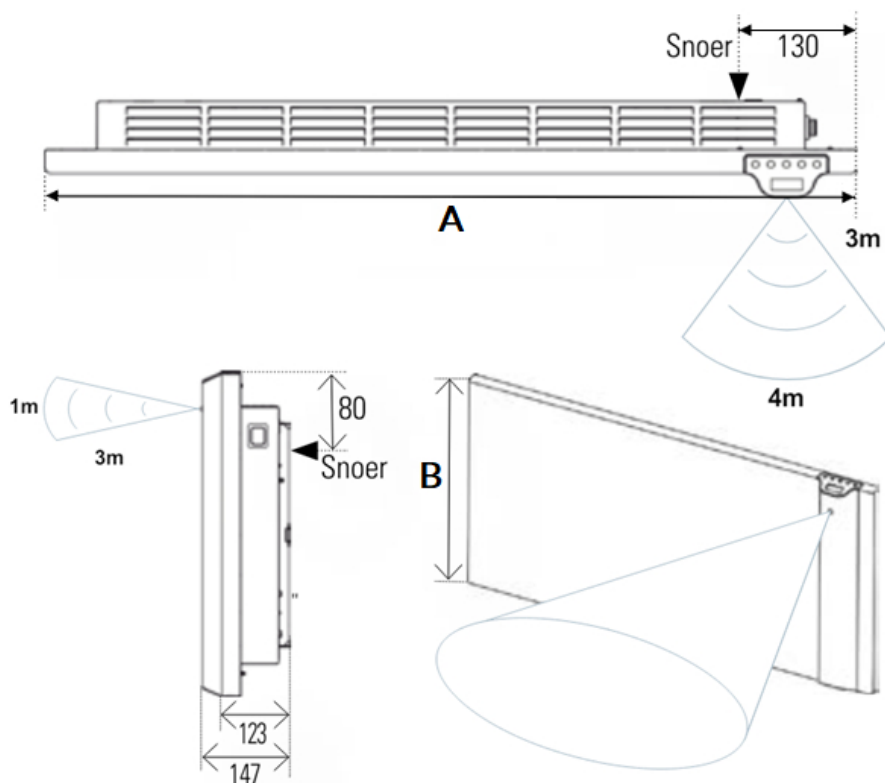

Afmetingen en uitvoeringen

KLIMA WI-FI Paneelradiator met Dual Therm technology systeem;

Type breedte A (mm)	diepte (mm)	kleur vermogen materiaal warmteafgifte	hoogte B (mm) verticaal
<i>horizontaal</i>	<i>radiator</i>		
223307		KLIMA WI-FI - Wit	504
675	123	750 W	
223310		KLIMA WI-FI - Wit	504
790	123	1000 W	
223315		KLIMA WI-FI - Wit	504
1010	123	1500 W	
223320		KLIMA WI-FI - Wit	504
1240	123	2000 W	