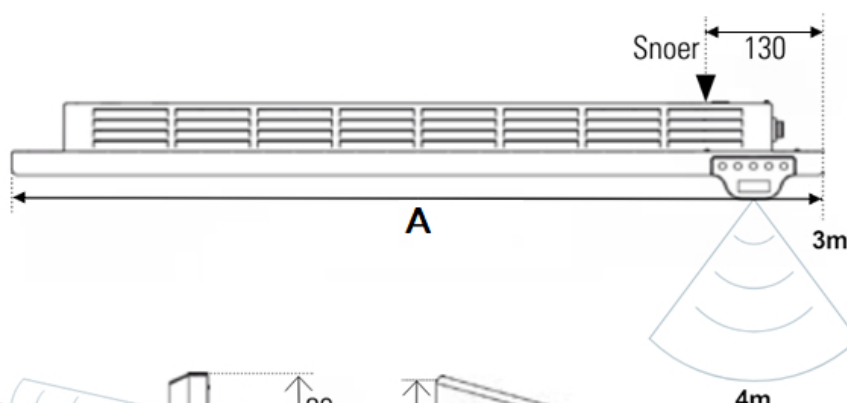

## Afmetingen en uitvoeringen

KLIMA Paneelradiator met Dual Therm technology systeem;

Type	diepte (mm)	kleur	hoogte B (mm)
breedte A (mm)		vermogen	
		materiaal	verticaal
		warmteafgifte	

223207	675	E-Comfort KLIMA - Wit	
504		123	750 W
223210	790	E-Comfort KLIMA - Wit	
504		123	1000 W
223215	1010	E-Comfort KLIMA - Wit	
504		123	1500 W
223220	1240	E-Comfort KLIMA - Wit	
504		123	2000 W