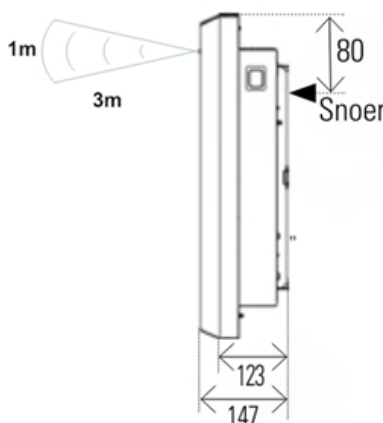

## Afmetingen en uitvoeringen

KLIMA Paneelradiator met Dual Therm technology systeem;

Type	diepte (mm)	kleur	hoogte B (mm)
breedte A (mm)		vermogen	
		materiaal	verticaal
		warmteafgifte	

223207	675	E-Comfort KLIMA - Wit	
504		123	750 W
223210	790	E-Comfort KLIMA - Wit	
504		123	1000 W
223215	1010	E-Comfort KLIMA - Wit	
504		123	1500 W
223220	1240	E-Comfort KLIMA - Wit	
504		123	2000 W