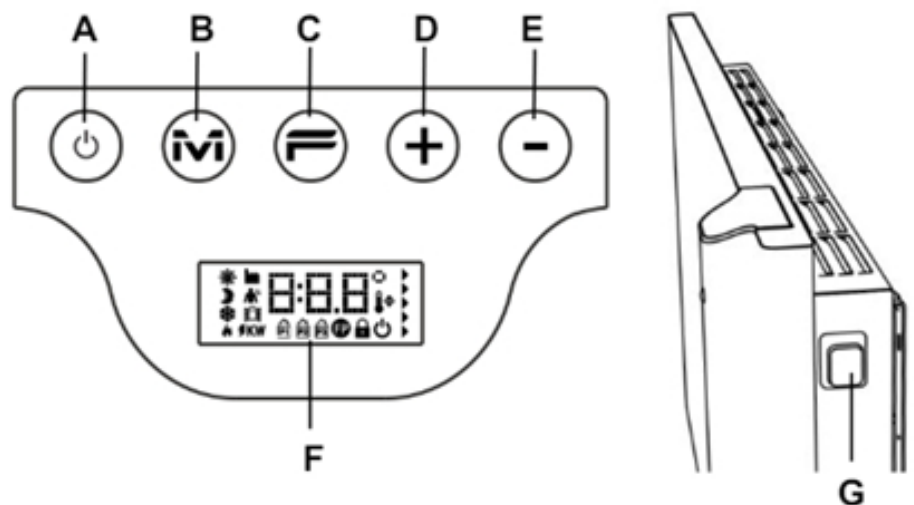

Aansluiting en bediening

Aansluiting via geaard stopcontact.
Bediening via digitaal geïntegreerd display.