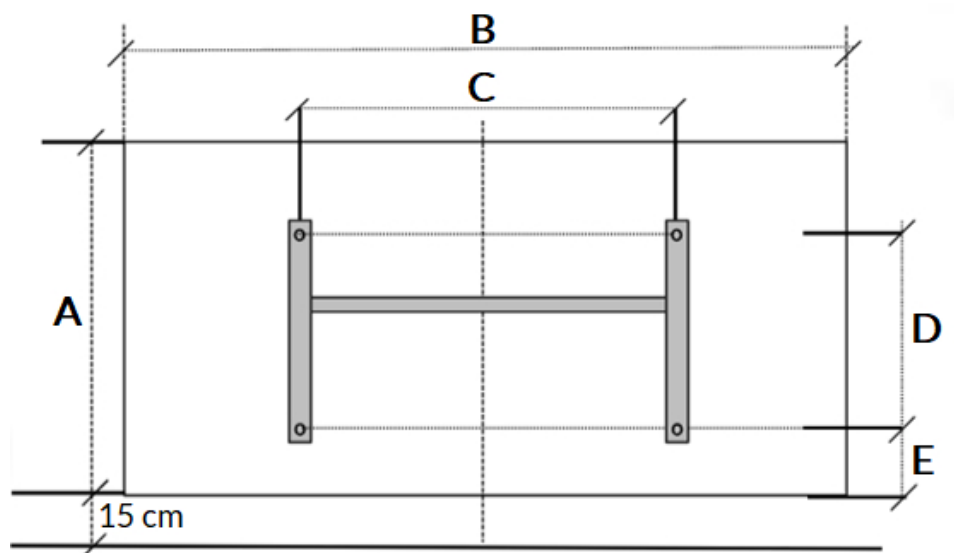

Afstanden *wand tot achterkant radiator* :

24 mm

*wand tot voorkant radiator* :

147 mm

Afmetingen (mm)