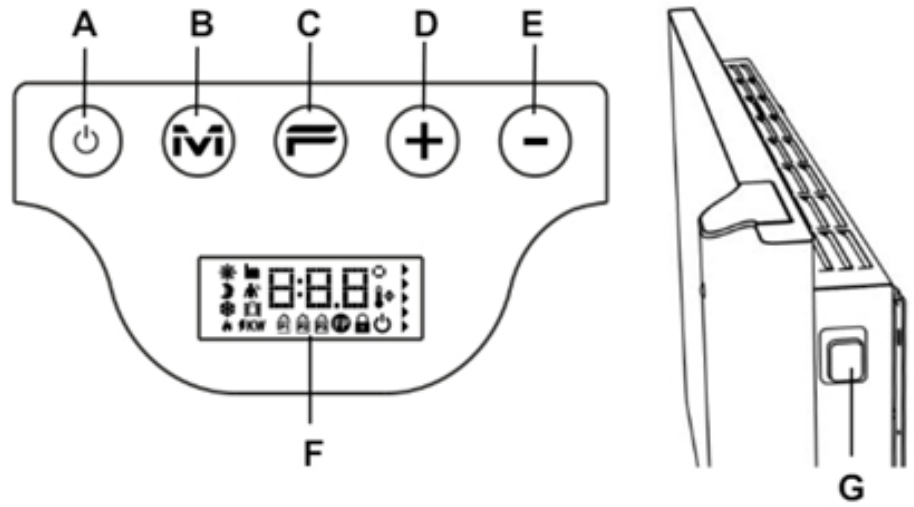

### Aansluiting en bediening

Aansluiting via geaard stopcontact.

Bediening via digitaal geïntegreerd display.

- |   |                     |
|---|---------------------|
|   | A                   |
| B | :                   |
| C | :                   |
| D | :                   |
| E | :                   |
| F | :                   |
| G | :                   |
|   | AAN/UIT of Stand-by |
- Modusknop
  - Speciale functies
  - Temperatuur verhogen
  - Temperatuur verlagen
  - Display-weergave
  - Hoofdschakelaar