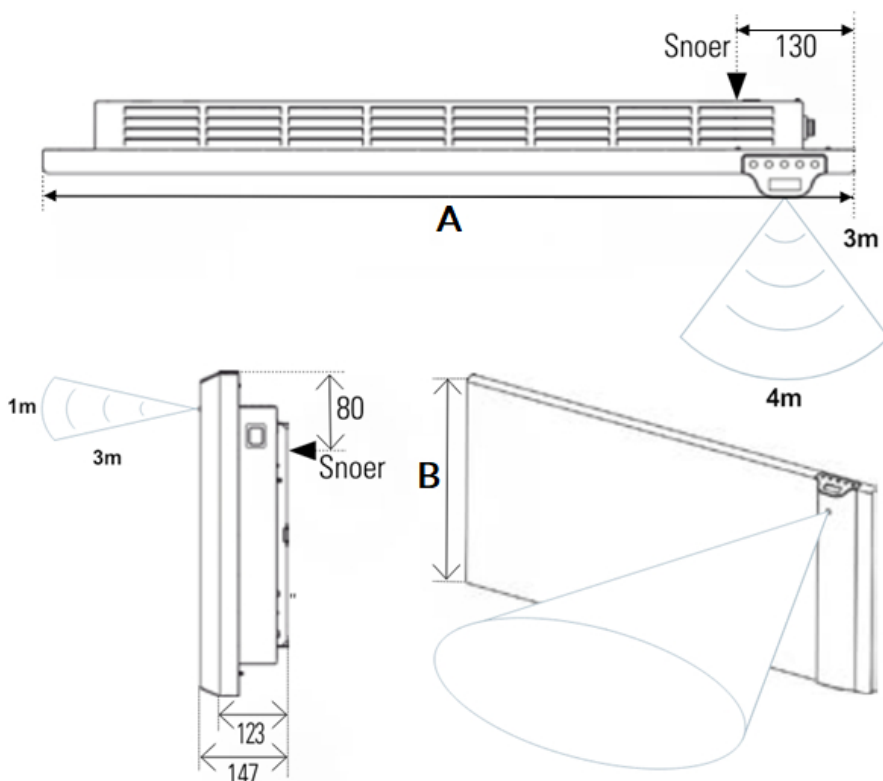

## Afmetingen en uitvoeringen

KLIMA WI-FI Paneelradiator met Dual Therm technology systeem;

Type	breedte A (mm)	diepte (mm)	kleur vermogen materiaal warmteafgifte	hoogte B (mm)
	<i>horizontaal</i>	<i>radiator</i>		<i>verticaal</i>
223307			KLIMA WI-FI - Wit	504
675		123	750 W	
223310			KLIMA WI-FI - Wit	504
790		123	1000 W	
223315			KLIMA WI-FI - Wit	504
1010		123	1500 W	
223320			KLIMA WI-FI - Wit	504
1240		123	2000 W	