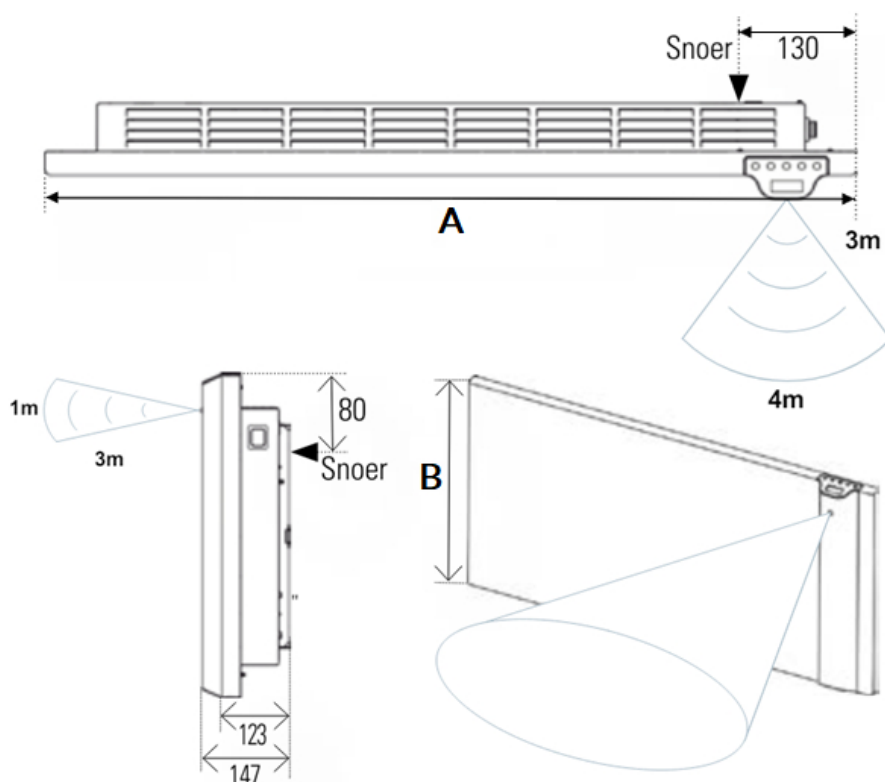

Afmetingen en uitvoeringen

KLIMA Paneelradiator met Dual Therm technology systeem;

Type	diepte (mm)	kleur	hoogte B (mm)
breedte A (mm)		vermogen	
<i>horizontaal</i>	<i>radiator</i>	<i>materiaal</i>	<i>verticaal</i>
		<i>warmteafgifte</i>	
223207		E-Comfort KLIMA - Wit	
504	675	123	750 W
223210		E-Comfort KLIMA - Wit	
504	790	123	1000 W
223215		E-Comfort KLIMA - Wit	
504	1010	123	1500 W
223220		E-Comfort KLIMA - Wit	
504	1240	123	2000 W