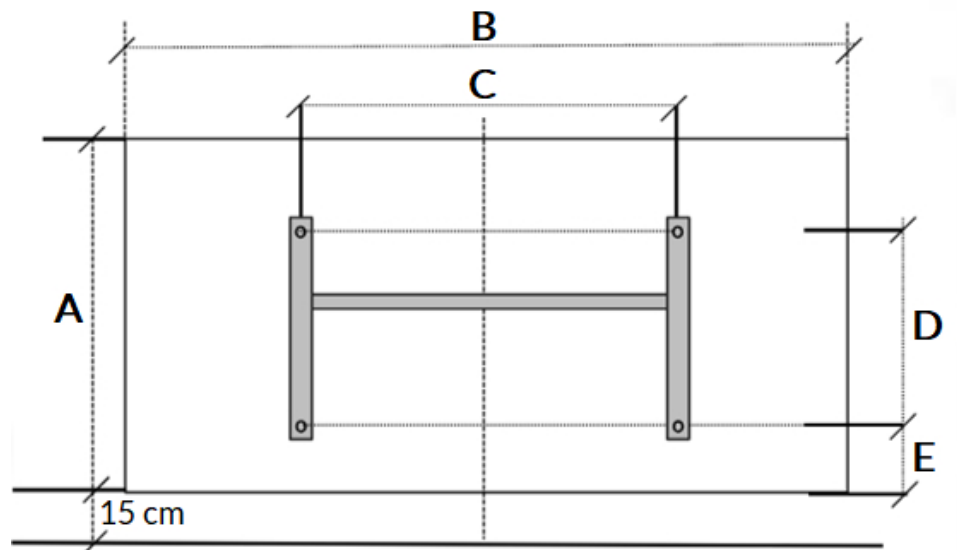

Afstanden *wand tot achterkant radiator* :

24 mm

wand tot voorkant radiator :

147 mm

Afmetingen (mm)

Ophangbeugel achterkant

B KLIMA D A
C E

750 W