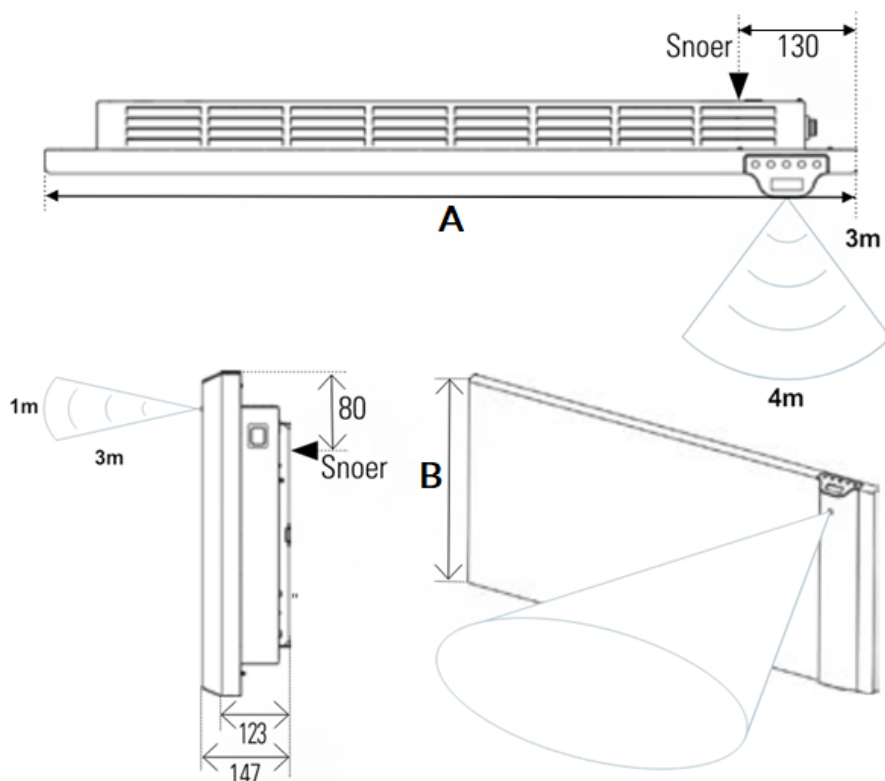

## Afmetingen en uitvoeringen

KLIMA WI-FI Paneelradiator met Dual Therm technology systeem;

Type breedte A (mm)	diepte (mm)	kleur vermogen materiaal warmteafgifte	hoogte B (mm)
<i>horizontaal</i>	<i>radiator</i>		<i>verticaal</i>
223307		KLIMA WI-FI - Wit	504
675	123	750 W	
223310		KLIMA WI-FI - Wit	504
790	123	1000 W	
223315		KLIMA WI-FI - Wit	504
1010	123	1500 W	
223320		KLIMA WI-FI - Wit	504
1240	123	2000 W	