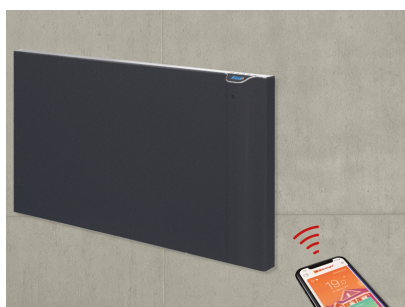

Afmetingen en uitvoeringen

KLIMA WI-FI Paneelradiator met Dual Therm technology systeem;

Type breedte A (mm)	diepte (mm)	kleur vermogen materiaal warmteafgifte	hoogte B (mm)
<i>horizontaal</i>	<i>radiator</i>		<i>verticaal</i>
223307		KLIMA WI-FI - Wit	504
675	123	750 W	
223310		KLIMA WI-FI - Wit	504
790	123	1000 W	
223315		KLIMA WI-FI - Wit	504
1010	123	1500 W	
223320		KLIMA WI-FI - Wit	504
1240	123	2000 W