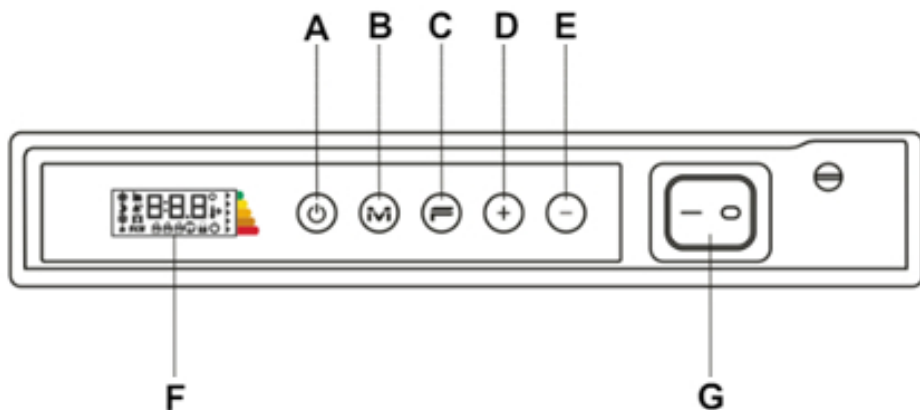

1100
 1500
 1800

223590

Handdoekbeugels
 en haak (optioneel)

30

520

150

Montage elektrische, verticale paneelradiator

De ICON WI-FI radiatoren worden aan de muur bevestigd met een meegeleverde ophangbeugel. Met behulp van deze beugel wordt de elektrische radiator 20mm van de wand opgehangen. Optioneel is de radiator uit te breiden met 2 aluminium ophangbeugels.

Afstanden	<i>wand tot achterkant radiator</i>	:
20 mm	<i>wand tot voorkant radiator</i>	:
125 mm	<i>wand tot voorkant ophangbeugels</i>	:
150 mm		

Extra Informatie

- Dual Therm technology: stralingswarmte en natuurlijke convectie
- Mat gestructureerd staal
- Elektronische thermostaat (ErP ready)
- Energiebesparende dag- en weekprogramma's
 - Bediening via display
- Aansturing via App
- Open raam detectie
- Antivorst-functie

- Elektrische verticale paneelradiator ; • RAL 9003, Signaalwit
- RAL 7024, Grafietgrijs
- Aluminium handdoekbeugels (optioneel)

- Voeding: 230 Volt
- Aansluitsnoer: 1,00 m met aangepaste stekker

- IP isolatieklasse: IP 24, klasse II

Aansluiting en bediening

Aansluiting via geaard stopcontact.

Bediening via digitaal geïntegreerd display.

- A
- B
- C
- D
- E
- F
- G
- :
- :
- :
- :
- :
- :
- :
- AAN/UIT of Stand-by
- Modusknop
- Speciale functies
- Temperatuur verhogen
- Temperatuur verlagen
- Display-weergave
- Hoofdschakelaar