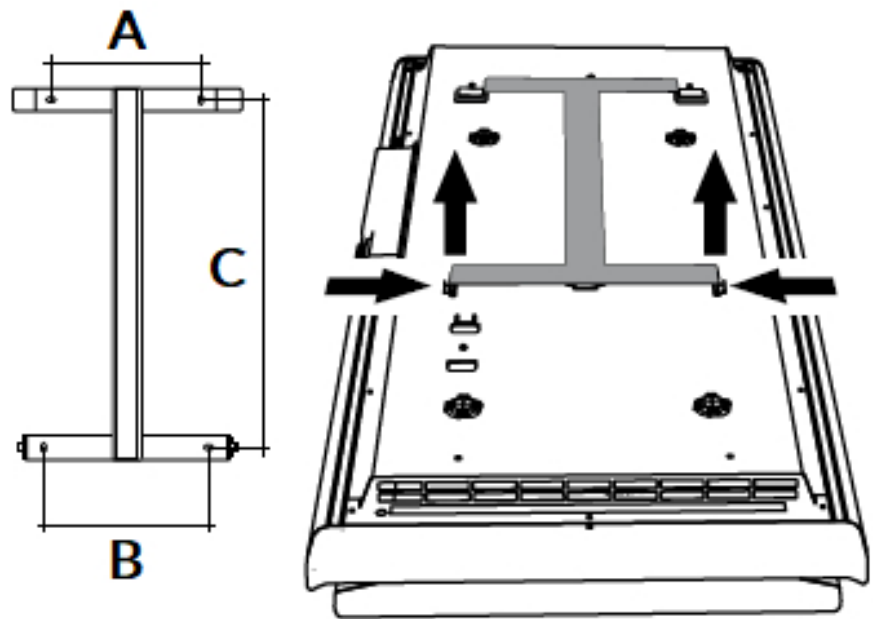

Product details

De DRL E-Comfort ICON WI-FI is een verticale, elektrische paneelradiator met een minimalistisch design, een satijnen oppervlak en een dikte van slechts 10 cm. De ICON-radiatoren zijn uitgerust met het unieke Dual Therm technology systeem, dat convectiewarmte combineert met stralings-warmte. Door dit duale systeem bent u verzekerd van een prettige warmtebeleving. Via de ICON App kunt u alle geïnstalleerde ICON WI-FI radiatoren beheren en aansturen.

Afmetingen en uitvoeringen

ICON WI-FI Paneelradiator met Dual Therm technology systeem;

Ophangbeugel (achterkant):

Afmetingen (mm)

ICON C	A	B
750 W		
164		
146		
421		
1000 W	164	146
421		
1500 W	164	146
636		
2000 W	164	146
936		

1100
 1500
 1800

223590

Handdoekbeugels
 en haak (optioneel)

30

520

150

Montage elektrische, verticale paneelradiator

De ICON WI-FI radiatoren worden aan de muur bevestigd met een meegeleverde ophangbeugel. Met behulp van deze beugel wordt de elektrische radiator 20mm van de wand opgehangen. Optioneel is de radiator uit te breiden met 2 aluminium ophangbeugels.