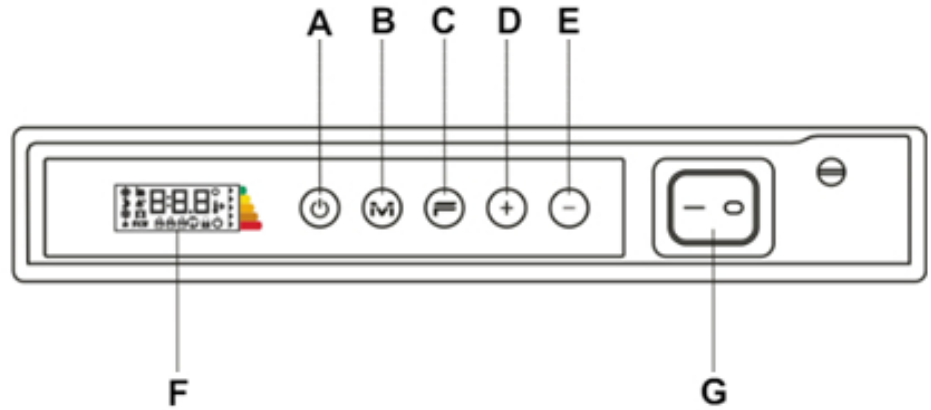

1100
 1500
 1800

223590

Handdoekbeugels
 en haak (optioneel)

30

520

150

Montage elektrische, verticale paneelradiator

De ICON WI-FI radiatoren worden aan de muur bevestigd met een meegeleverde ophangbeugel. Met behulp van deze beugel wordt de elektrische radiator 20mm van de wand opgehangen. Optioneel is de radiator uit te breiden met 2 aluminium ophangbeugels.

Afstanden	<i>wand tot achterkant radiator</i>	:
20 mm	<i>wand tot voorkant radiator</i>	:
125 mm	<i>wand tot voorkant ophangbeugels</i>	:
150 mm		

Extra Informatie

- Dual Therm technology: stralingswarmte en natuurlijke convectie
- Mat gestructureerd staal
- Elektronische thermostaat (ErP ready)
- Energiebesparende dag- en weekprogramma's
- Bediening via display
- Aansturing via App
- Open raam detectie
- Antivorst-functie

- Elektrische verticale paneelradiator ; • RAL 9003, Signaalwit
- RAL 7024, Grafietgrijs
- Aluminium handdoekbeugels (optioneel)

- Voeding: 230 Volt
- Aansluitsnoer: 1,00 m met aangegoten stekker

- IP isolatieklasse: IP 24, klasse II

Aansluiting en bediening

Aansluiting via geaard stopcontact.

Bediening via digitaal geïntegreerd display.

	A	
B		
C		
D		
E		
F		
G		
:	:	
:		
:		
:		
:		
:		
		AAN/UIT of Stand-by
		Modusknop
		Speciale functies
		Temperatuur verhogen
		Temperatuur verlagen
		Display-weergave
		Hoofdschakelaar