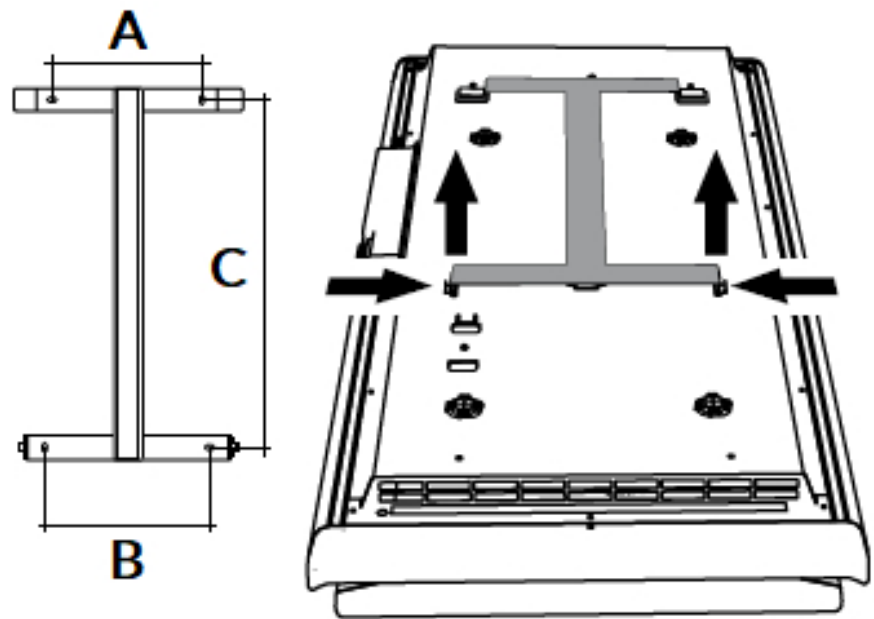

Product details

De DRL E-Comfort ICON WI-FI is een verticale, elektrische paneelradiator met een minimalistisch design, een satijnen oppervlak en een dikte van slechts 10 cm. De ICON-radiatoren zijn uitgerust met het unieke Dual Therm technology systeem, dat convectiewarmte combineert met stralings-warmte. Door dit duale systeem bent u verzekerd van een prettige warmtebeleving. Via de ICON App kunt u alle geïnstalleerde ICON WI-FI radiatoren beheren en aansturen.

Afmetingen en uitvoeringen

ICON WI-FI Paneelradiator met Dual Therm technology systeem;

Ophangbeugel (achterkant):

Afmetingen (mm)

ICON C	A	B
750 W		
164		
146		
421		
1000 W	164	146
421		
1500 W	164	146
636		
2000 W	164	146
936		

1100
 1500
 1800

223590

Handdoekbeugels
 en haak (optioneel)

30

520

150

Montage elektrische, verticale paneelradiator

De ICON WI-FI radiatoren worden aan de muur bevestigd met een meegeleverde ophangbeugel. Met behulp van deze beugel wordt de elektrische radiator 20mm van de wand opgehangen. Optioneel is de radiator uit te breiden met 2 aluminium ophangbeugels.