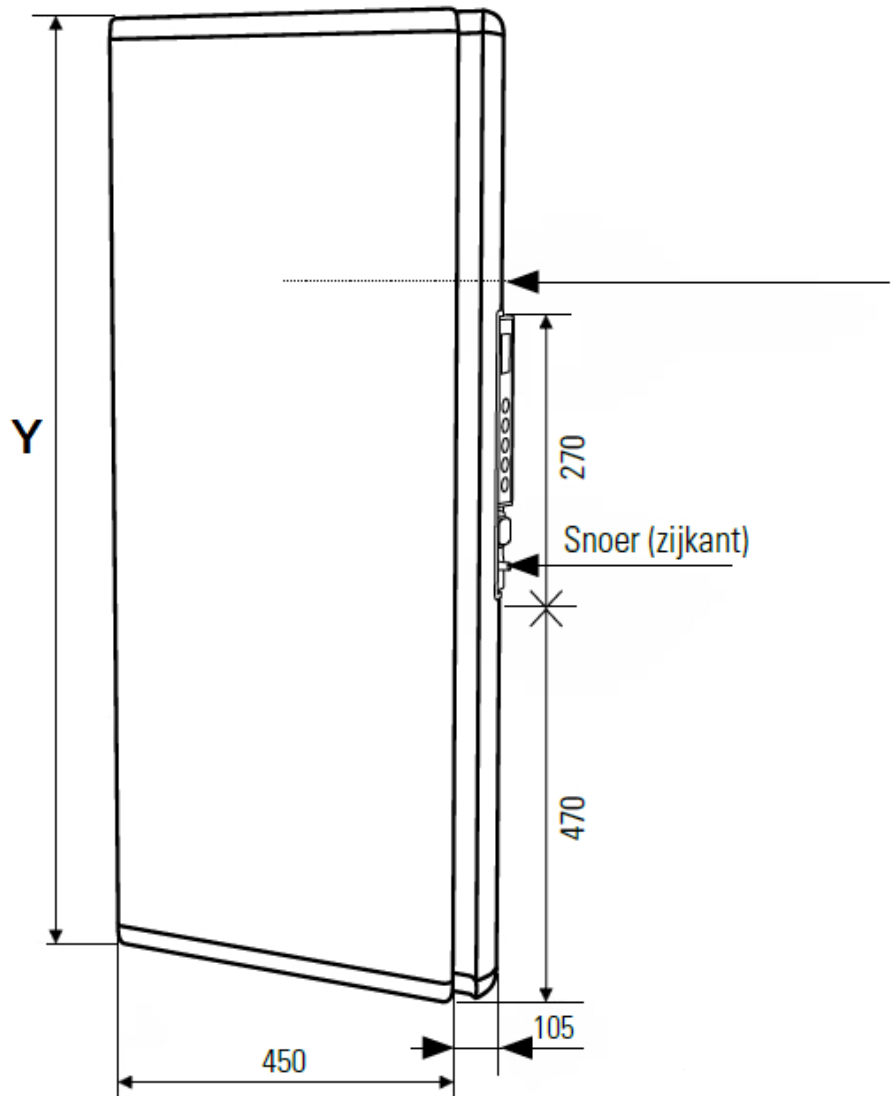

Product details

De DRL E-Comfort ICON WI-FI is een verticale, elektrische paneelradiator met een minimalistisch design, een satijnen oppervlak en een dikte van slechts 10 cm. De ICON-radiatoren zijn uitgerust met het unieke Dual Therm technology systeem, dat convectiewarmte combineert met stralings-warmte. Door dit duale systeem bent u verzekerd van een prettige warmtebeleving. Via de ICON App kunt u alle geïnstalleerde ICON WI-FI radiatoren beheren en aansturen.

Afmetingen en uitvoeringen

ICON WI-FI Paneelradiator met Dual Therm technology systeem;

Ophangbeugel (achterkant):

Afmetingen (mm)

ICON C	A	B
750 W		
164		
146		
421		
1000 W	164	146
421		
1500 W	164	146
636		
2000 W	164	146
936		

Type breedte (mm)	diepte (mm)	kleur vermogen materiaal warmteafgifte	hoogte Y (mm)
<i>horizontaal</i>	<i>radiator</i>		<i>verticaal</i>
223607 450	105	ICON WI-FI - Wit 750 W	950
223610 450	105	ICON WI-FI - Wit 1000 W	1100
223615 450	105	ICON WI-FI - Wit 1500 W	1500
223620 450	105	ICON WI-FI - Wit 2000 W	1800