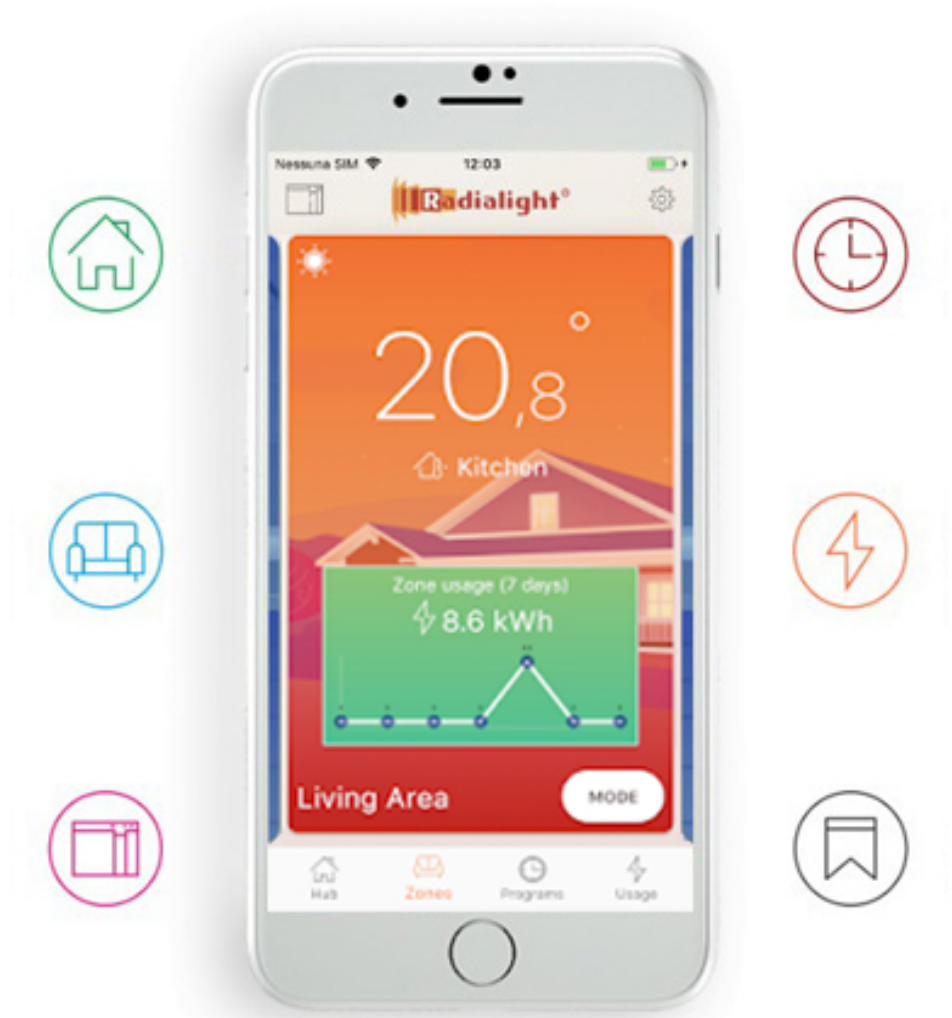

*Beheren van het
weekprogramma
Zone-instellingen
aanpassen of wijzigen*

Analyse van

Producten beheren Meldingen ontvangen

Montage

De radiator wordt aan de wand bevestigd met behulp van een ophangbeugel. Een elektrische radiator moet worden geplaatst conform de eisen die worden beschreven in de NEN 1010 en het paneel mag niet in aanraking komen met (spat)water, zeepresten of overmatige dampontwikkeling

Downloads

Handleiding ICON WI-Fi-paneelradiatoren
Productblad KLIMA- en ICON paneelradiatoren

Levertijd en voorwaarden

De levertijd van elektrische radiatoren is 2 tot 3 weken (houdt hier rekening mee