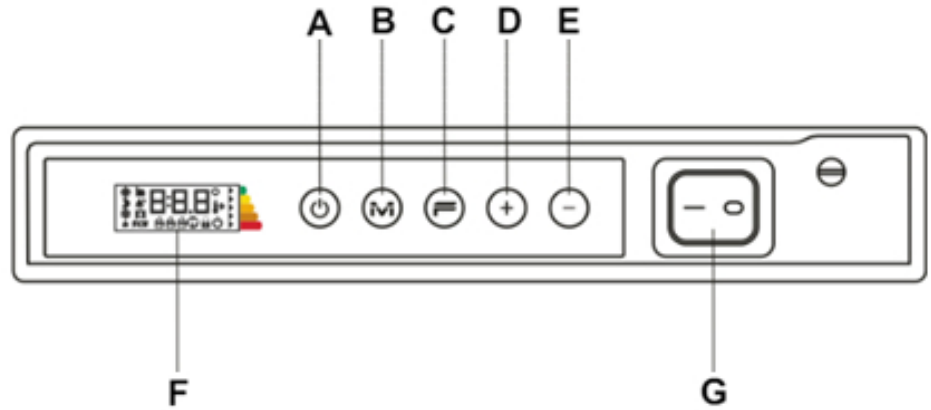

1100
 1500
 1800

223590

Handdoekbeugels
 en haak (optioneel)

30

520

150

Montage elektrische, verticale paneelradiator

De ICON WI-FI radiatoren worden aan de muur bevestigd met een meegeleverde ophangbeugel. Met behulp van deze beugel wordt de elektrische radiator 20mm van de wand opgehangen. Optioneel is de radiator uit te breiden met 2 aluminium ophangbeugels.

Afstanden	<i>wand tot achterkant radiator</i>	:
20 mm	<i>wand tot voorkant radiator</i>	:
125 mm	<i>wand tot voorkant ophangbeugels</i>	:
150 mm		

Extra Informatie

- Dual Therm technology: stralingswarmte en natuurlijke convectie
- Mat gestructureerd staal
- Elektronische thermostaat (ErP ready)
- Energiebesparende dag- en weekprogramma's
 - Bediening via display
- Aansturing via App
- Open raam detectie
- Antivorst-functie

- Elektrische verticale paneelradiator ; • RAL 9003, Signaalwit
- RAL 7024, Grafietgrijs
- Aluminium handdoekbeugels (optioneel)

- Voeding: 230 Volt
- Aansluitsnoer: 1,00 m met aangepaste stekker

- IP isolatieklasse: IP 24, klasse II

Aansluiting en bediening

Aansluiting via geaard stopcontact.

Bediening via digitaal geïntegreerd display.

- A
- B
- C
- D
- E
- F
- G
- :
- :
- :
- :
- :
- :
- :
- AAN/UIT of Stand-by
- Modusknop
- Speciale functies
- Temperatuur verhogen
- Temperatuur verlagen
- Display-weergave
- Hoofdschakelaar