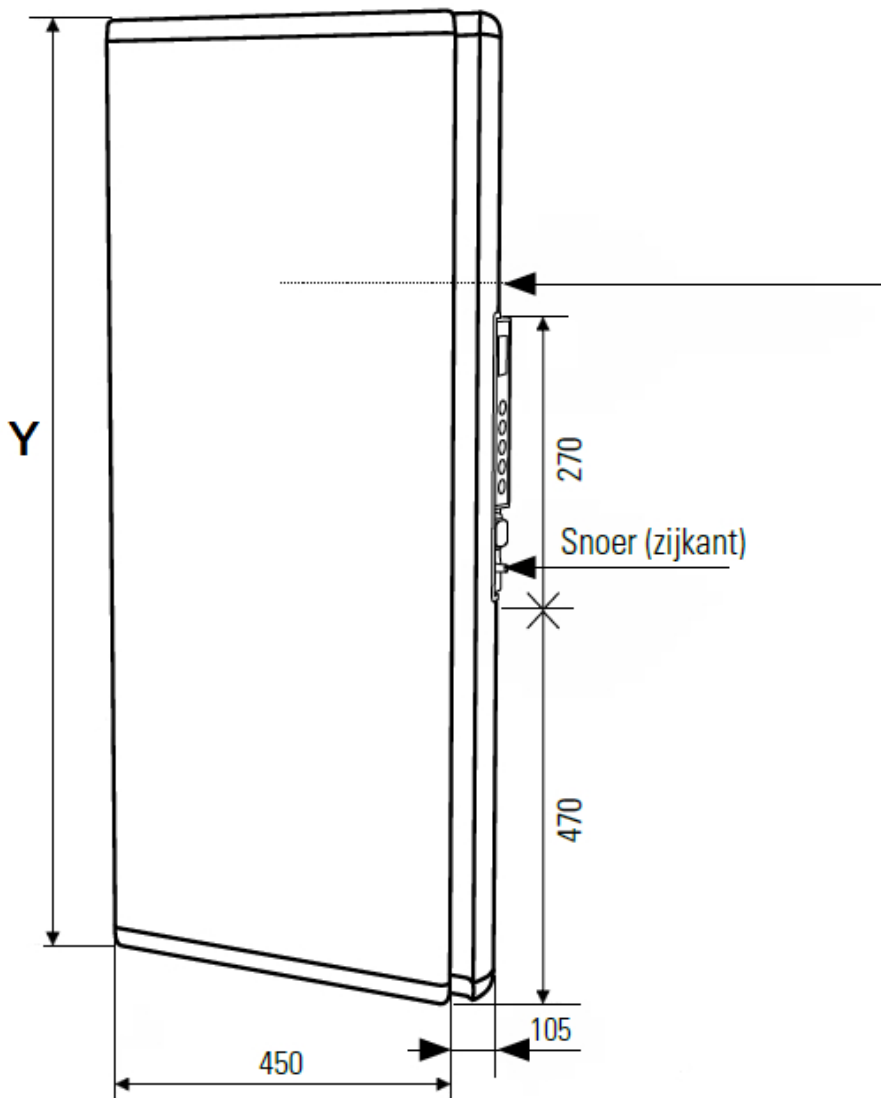

Product details

De DRL E-Comfort ICON WI-FI is een verticale, elektrische paneelradiator met een minimalistisch design, een satijnen oppervlak en een dikte van slechts 10 cm. De ICON-radiatoren zijn uitgerust met het unieke Dual Therm technology systeem, dat convectiewarmte combineert met stralings-warmte. Door dit duale systeem bent u verzekerd van een prettige warmtebeleving. Via de ICON App kunt u alle geïnstalleerde ICON WI-FI radiatoren beheren en aansturen.

Afmetingen en uitvoeringen

ICON WI-FI Paneelradiator met Dual Therm technology systeem;

Ophangbeugel (achterkant):

Afmetingen (mm)

ICON C	A	B
750 W		
164		
146		
421		
1000 W	164	146
421		
1500 W	164	146
636		
2000 W	164	146
936		

Type breedte (mm)	diepte (mm)	kleur vermogen materiaal warmteafgifte	hoogte Y (mm)
<i>horizontaal</i>	<i>radiator</i>		<i>verticaal</i>
223607 450	105	ICON WI-FI - Wit 750 W	950
223610 450	105	ICON WI-FI - Wit 1000 W	1100
223615 450	105	ICON WI-FI - Wit 1500 W	1500
223620 450	105	ICON WI-FI - Wit 2000 W	1800