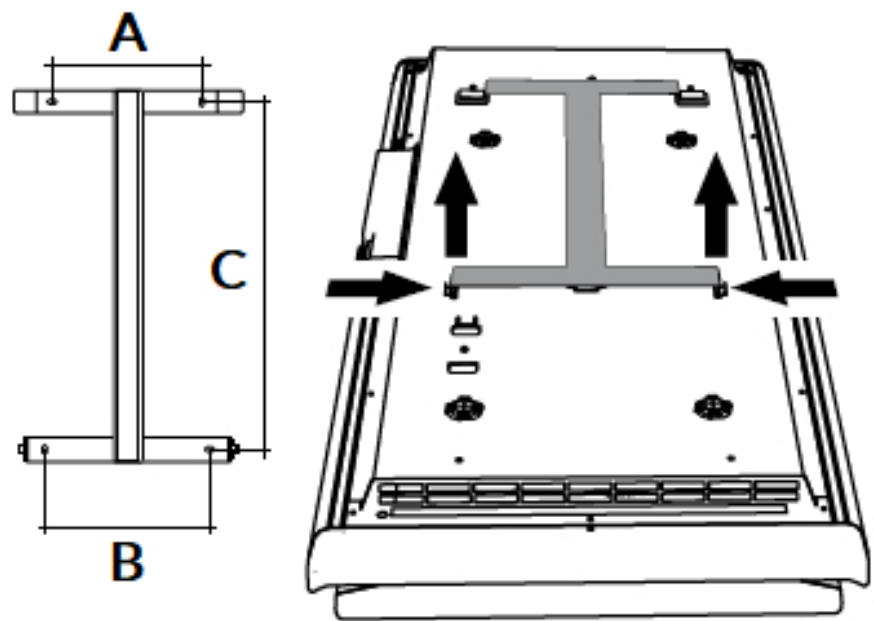

Product details

De DRL E-Comfort ICON WI-FI is een verticale, elektrische paneelradiator met een minimalistisch design, een satijnen oppervlak en een dikte van slechts 10 cm. De ICON-radiatoren zijn uitgerust met het unieke Dual Therm technology systeem, dat convectiewarmte combineert met stralings-warmte. Door dit duale systeem bent u verzekerd van een prettige warmtebeleving. Via de ICON App kunt u alle geïnstalleerde ICON WI-FI radiatoren beheren en aansturen.

Afmetingen en uitvoeringen

ICON WI-FI Paneelradiator met Dual Therm technology systeem;

Ophangbeugel (achterkant):

Afmetingen (mm)

ICON C	A	B
750 W		
164		
146		
421		
1000 W	164	146
421		
1500 W	164	146
636		
2000 W	164	146
936		

1100
 1500
 1800

223590

Handdoekbeugels
 en haak (optioneel)

30

520

150

Montage elektrische, verticale paneelradiator

De ICON WI-FI radiatoren worden aan de muur bevestigd met een meegeleverde ophangbeugel. Met behulp van deze beugel wordt de elektrische radiator 20mm van de wand opgehangen. Optioneel is de radiator uit te breiden met 2 aluminium ophangbeugels.