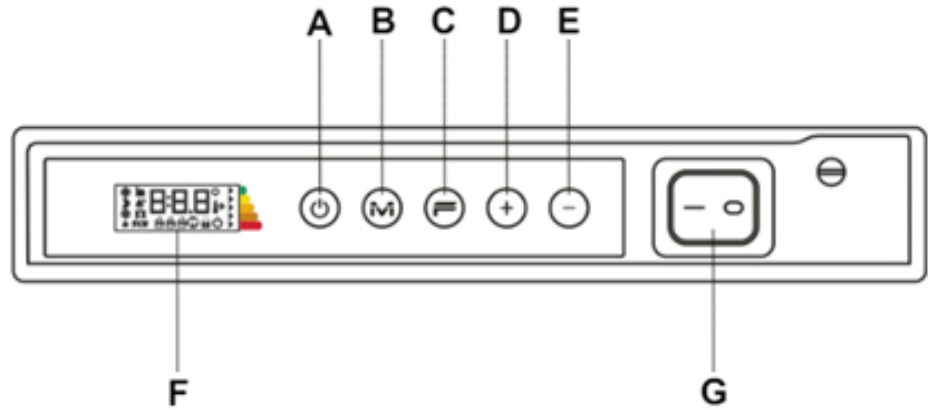

1100
 1500
 1800

223590

Handdoekbeugels
 en haak (optioneel)

30

520

150

Montage elektrische, verticale paneelradiator

De ICON WI-FI radiatoren worden aan de muur bevestigd met een meegeleverde ophangbeugel. Met behulp van deze beugel wordt de elektrische radiator 20mm van de wand opgehangen. Optioneel is de radiator uit te breiden met 2 aluminium ophangbeugels.

Afstanden	<i>wand tot achterkant radiator</i>	:
20 mm	<i>wand tot voorkant radiator</i>	:
125 mm	<i>wand tot voorkant ophangbeugels</i>	:
150 mm		

Extra Informatie

- Dual Therm technology: stralingswarmte en natuurlijke convectie
- Mat gestructureerd staal
- Elektronische thermostaat (ErP ready)
- Energiebesparende dag- en weekprogramma's
 - Bediening via display
- Aansturing via App
- Open raam detectie
- Antivorst-functie

- Elektrische verticale paneelradiator ; • RAL 9003, Signaalwit
- RAL 7024, Grafietgrijs
- Aluminium handdoekbeugels (optioneel)

- Voeding: 230 Volt
- Aansluitsnoer: 1,00 m met aangegoten stekker

- IP isolatieklasse: IP 24, klasse II

Aansluiting en bediening

Aansluiting via geaard stopcontact.

Bediening via digitaal geïntegreerd display.

	A	
B		
C		
D		
E		
F		
G		
:	:	
:		
:		
:		
:		
:		
:		
	AAN/UIT of Stand-by	
	Modusknop	
	Speciale functies	
	Temperatuur verhogen	
	Temperatuur verlagen	
	Display-weergave	
	Hoofdschakelaar	